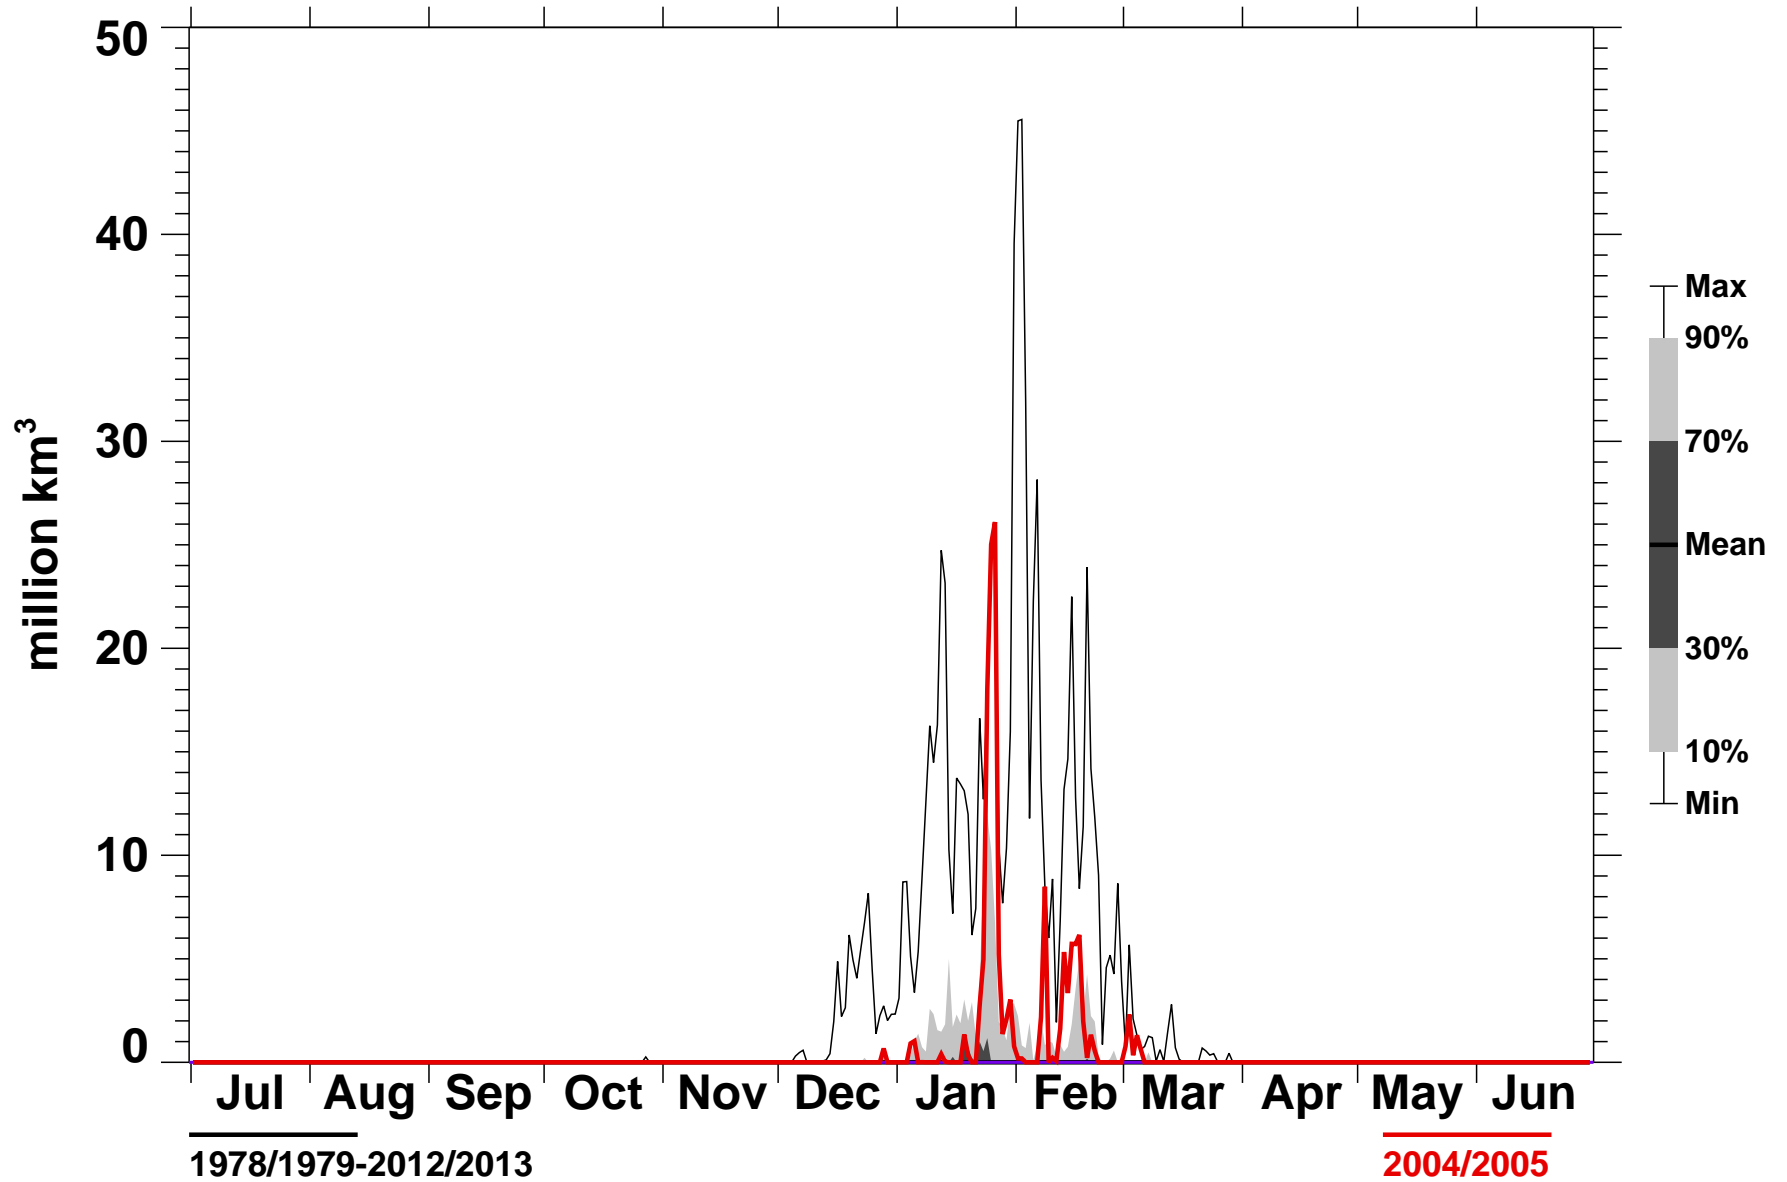

# NH PSC Ice Volume MERRA

1978/1979-2012/2013

2004/2005