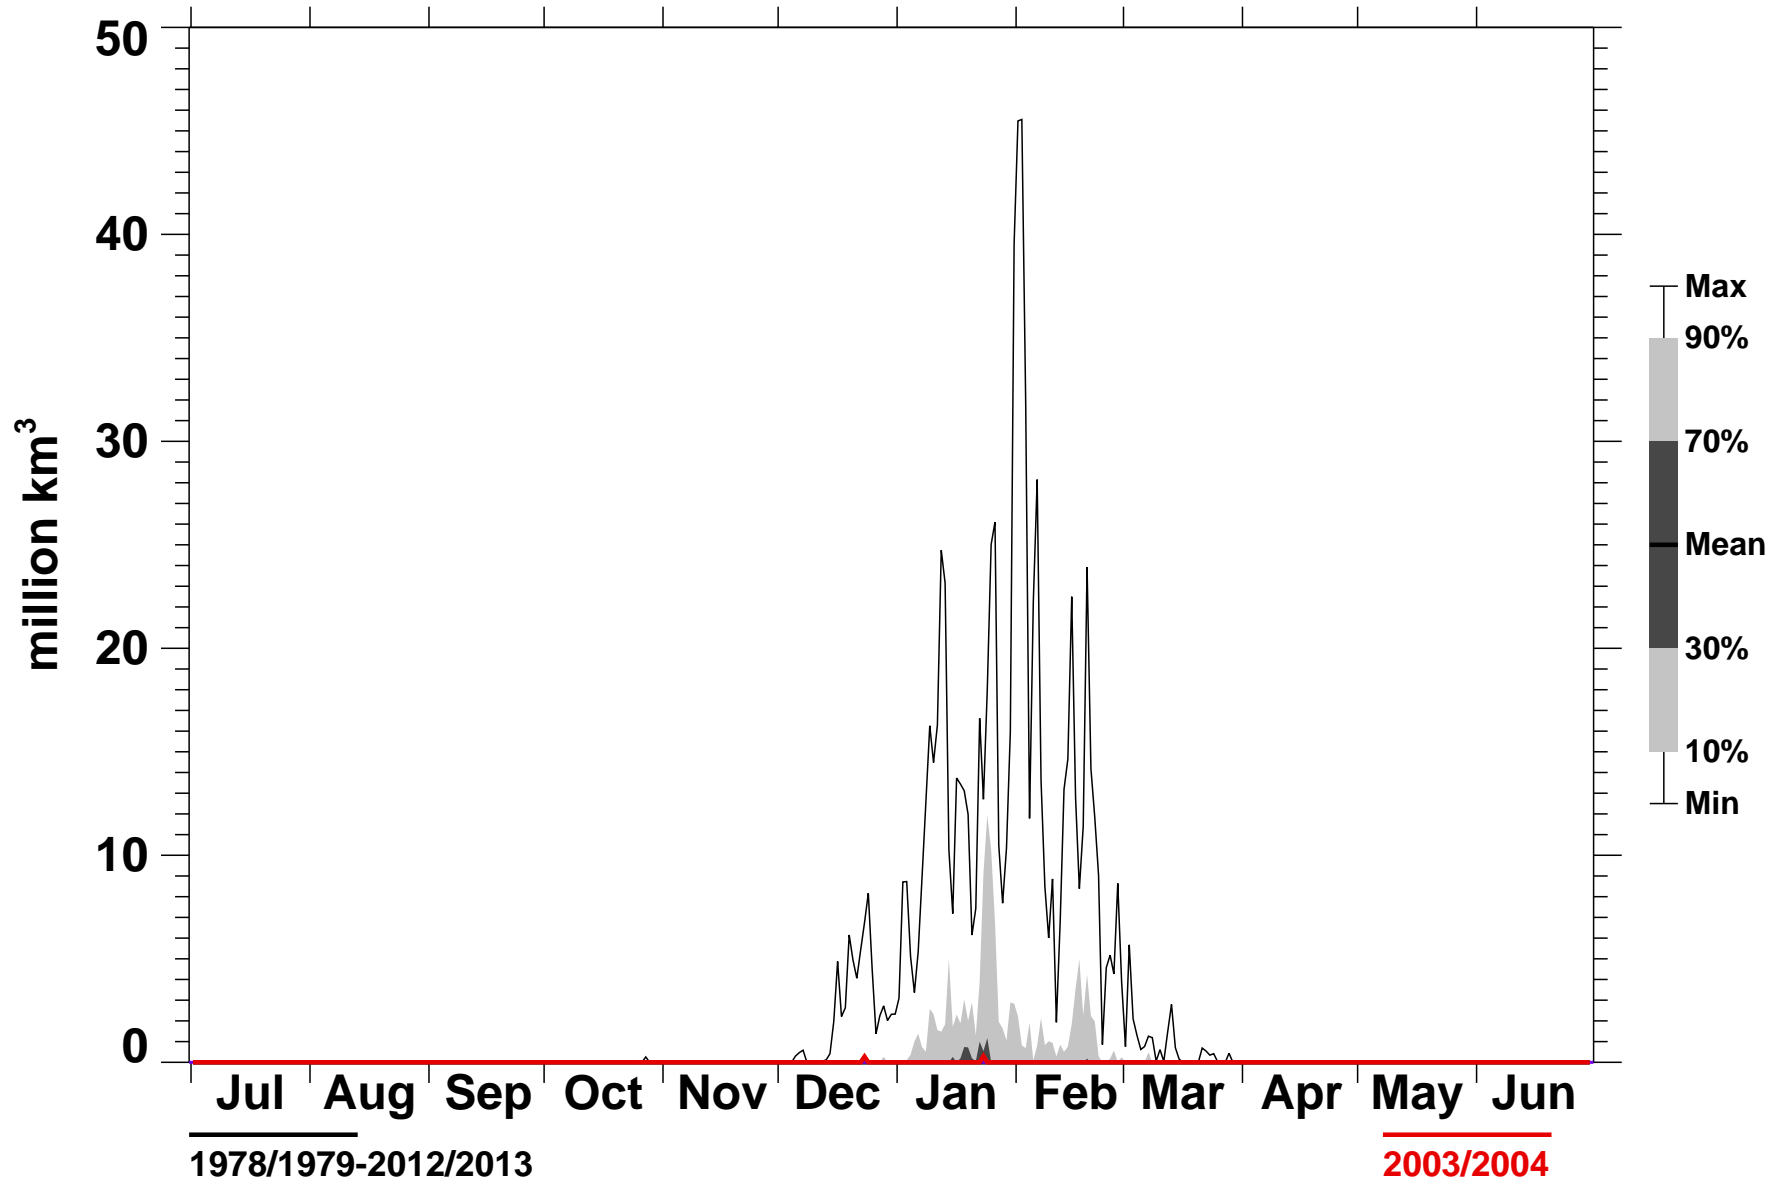

NH PSC Ice Volume MERRA

P. Newman (NASA), E. Nash (SSAI), S. Pawson (NASA)