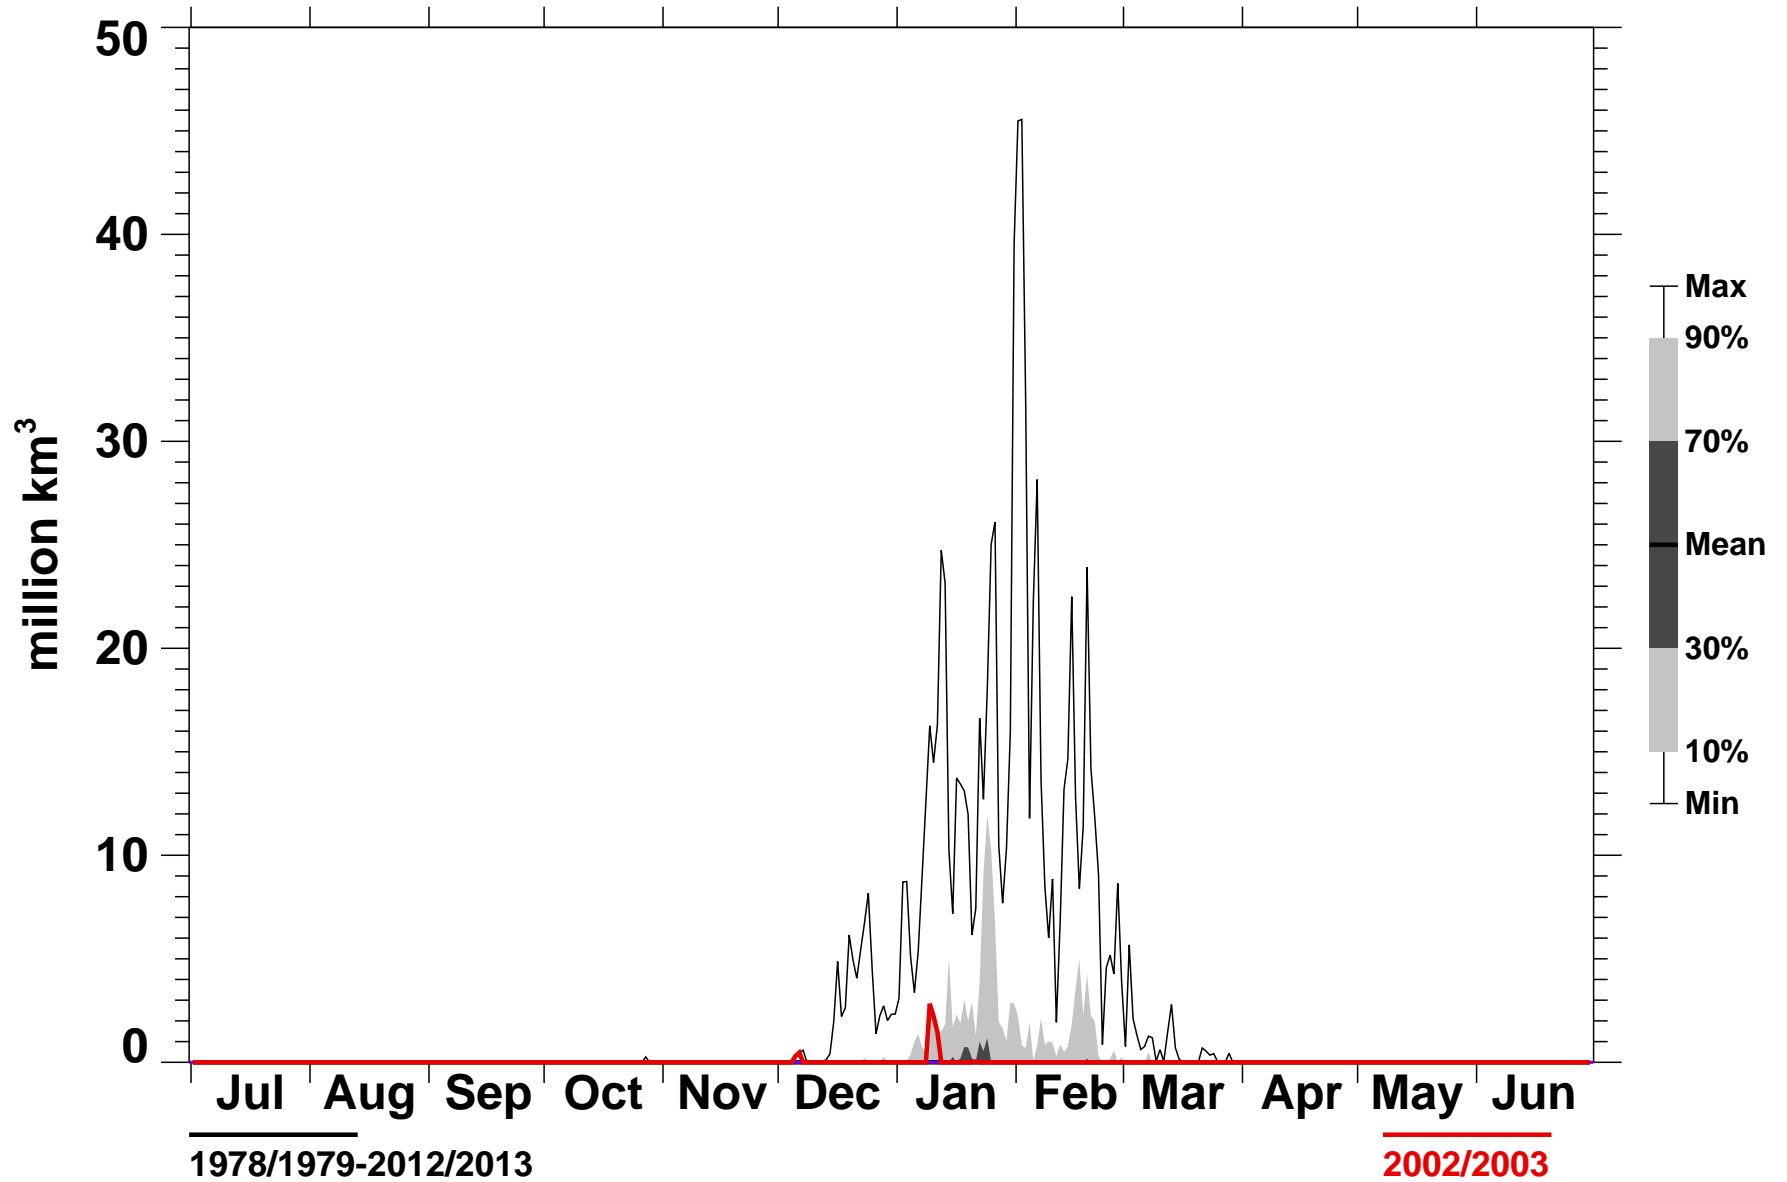

NH PSC Ice Volume MERRA

1978/1979-2012/2013

2002/2003