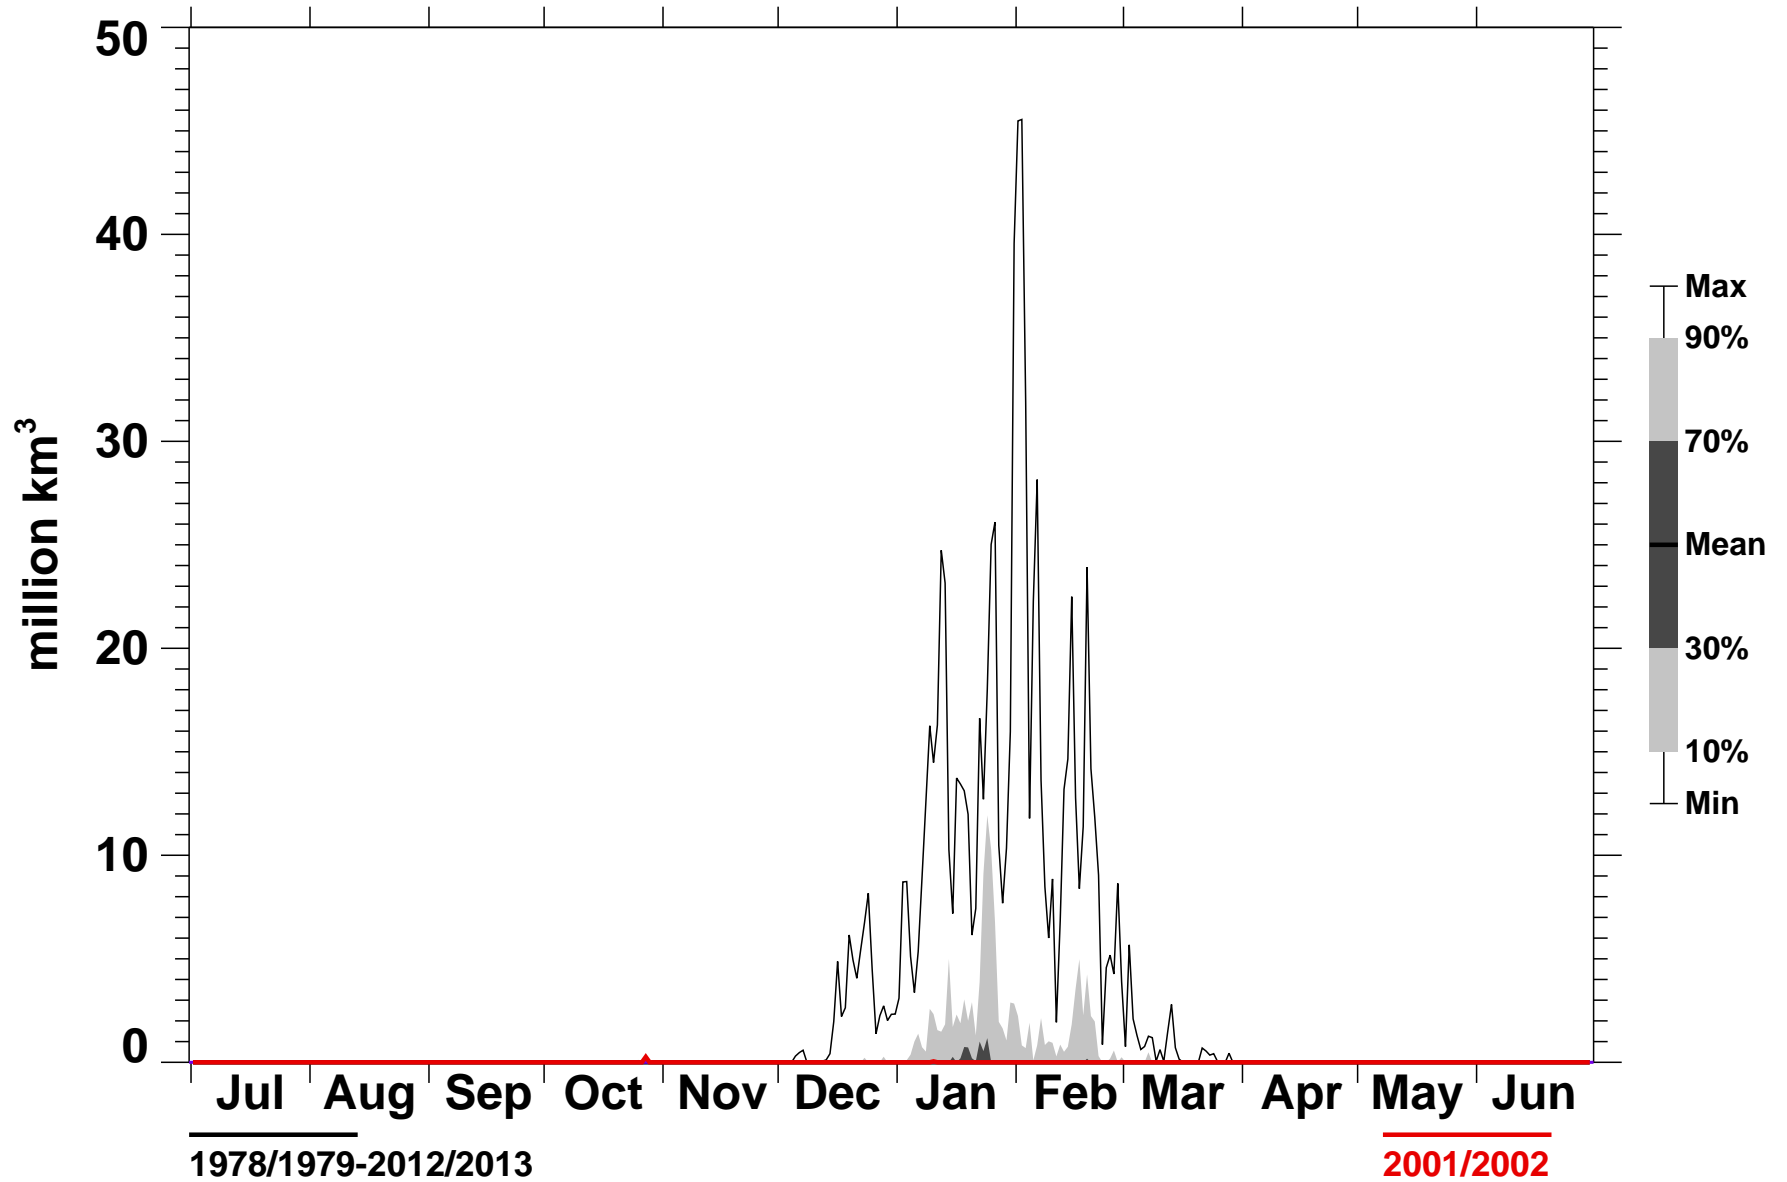

NH PSC Ice Volume MERRA

P. Newman (NASA), E. Nash (SSAI), S. Pawson (NASA)