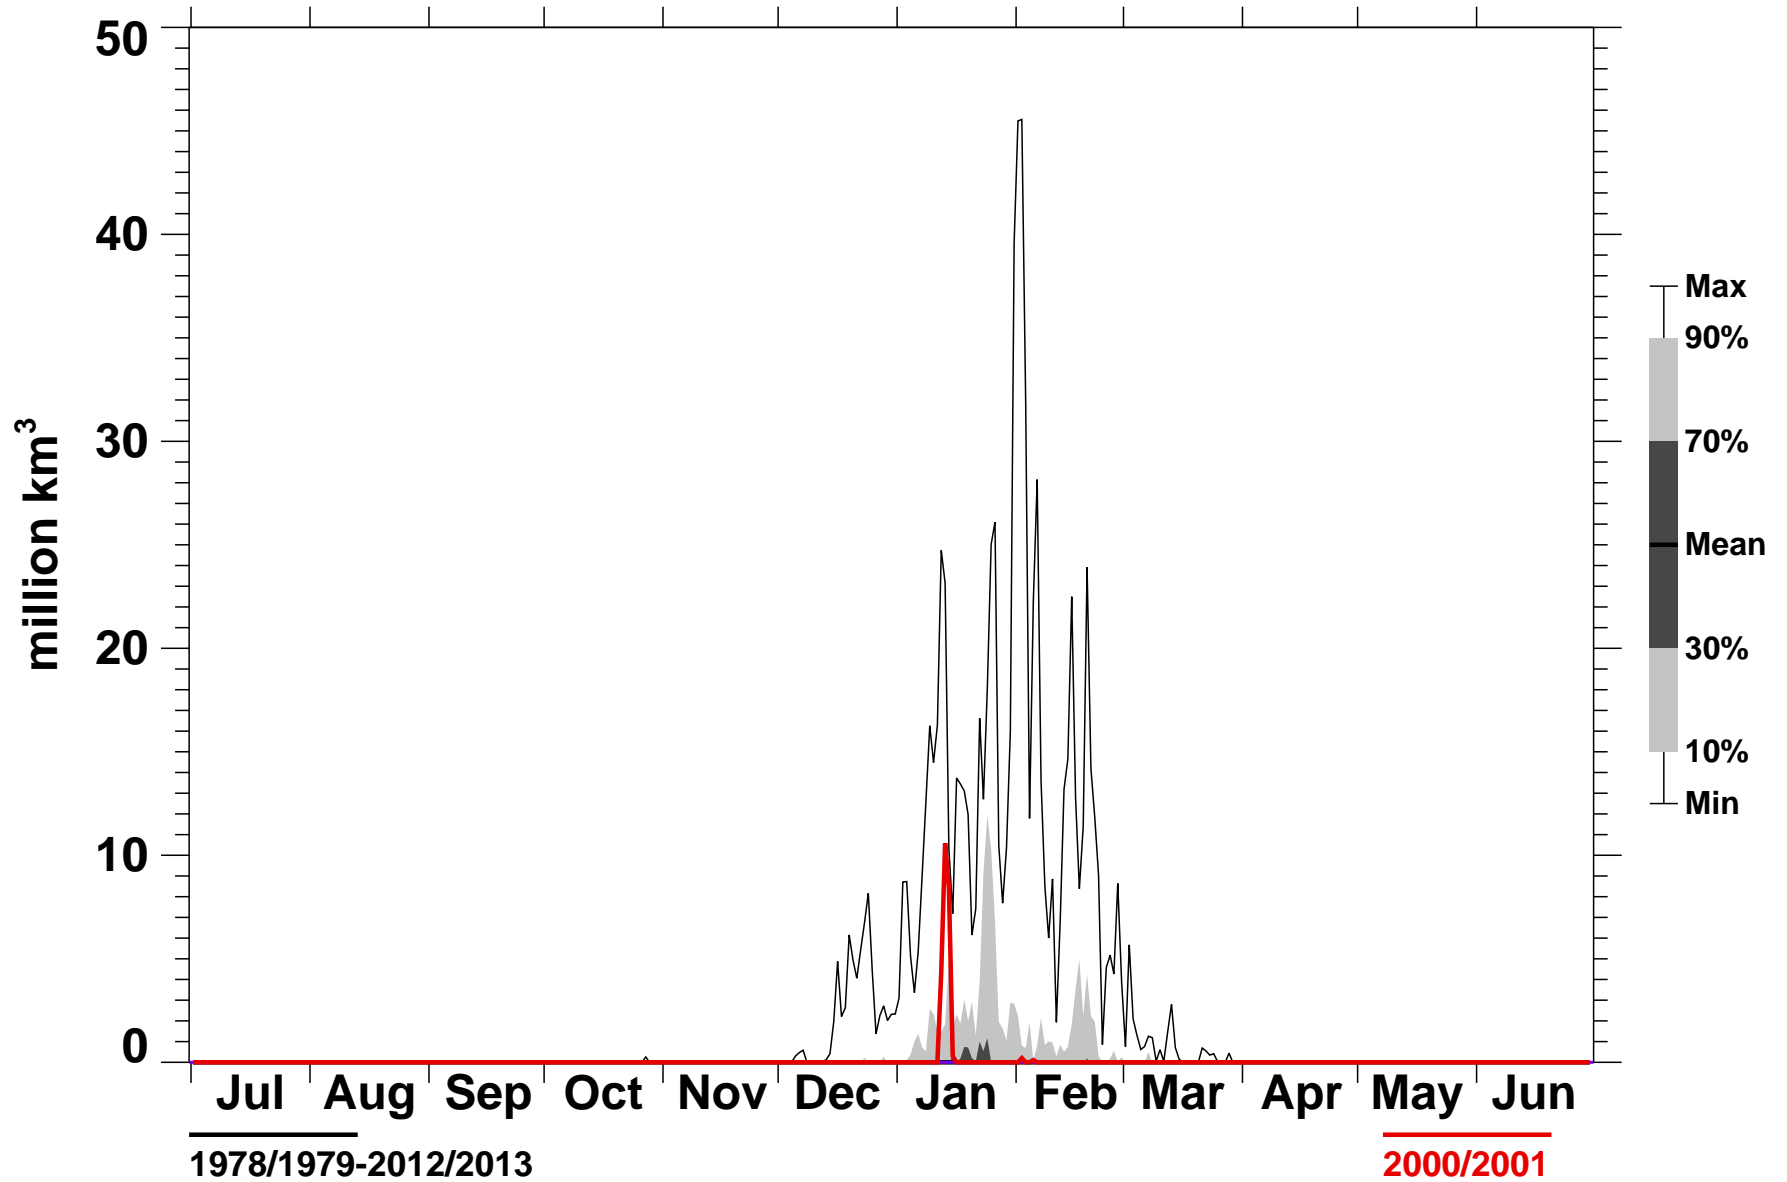

NH PSC Ice Volume MERRA

1978/1979-2012/2013

2000/2001