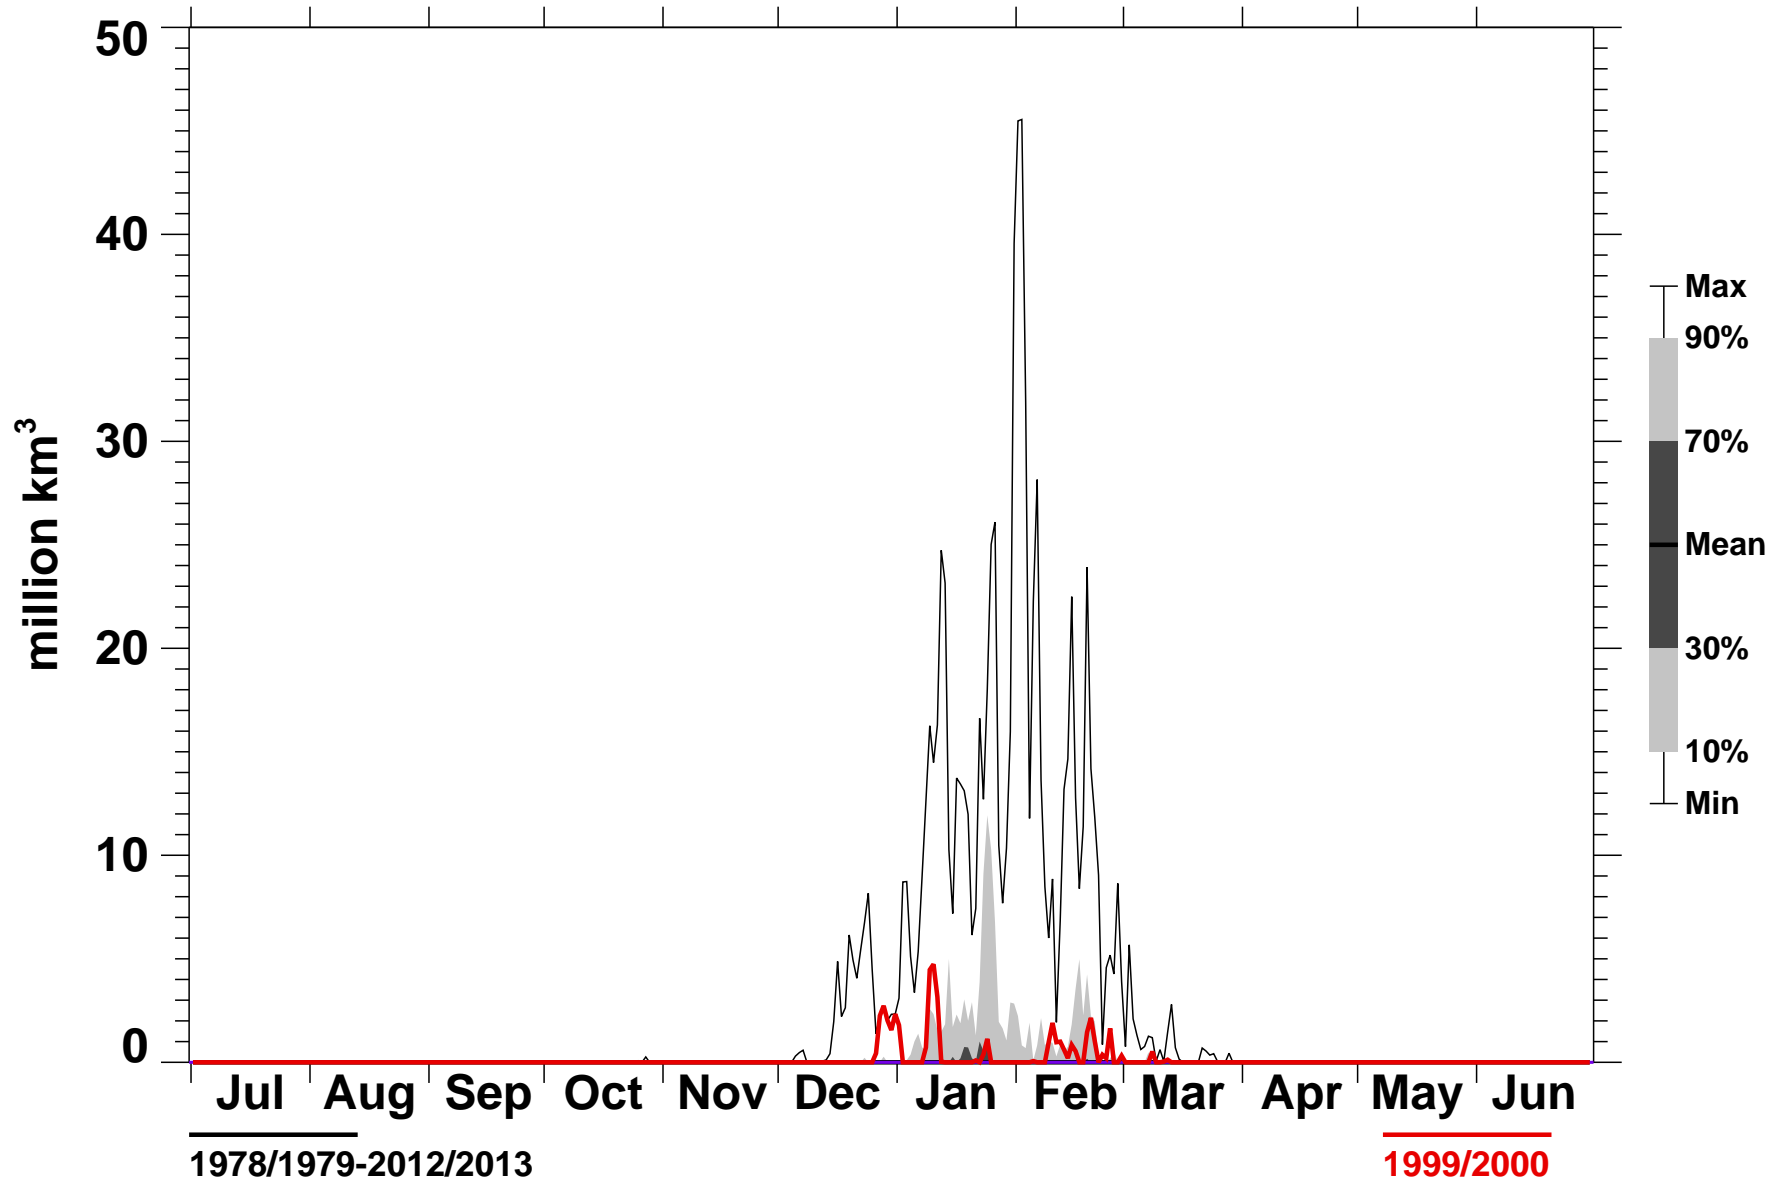

NH PSC Ice Volume MERRA

1978/1979-2012/2013

1999/2000