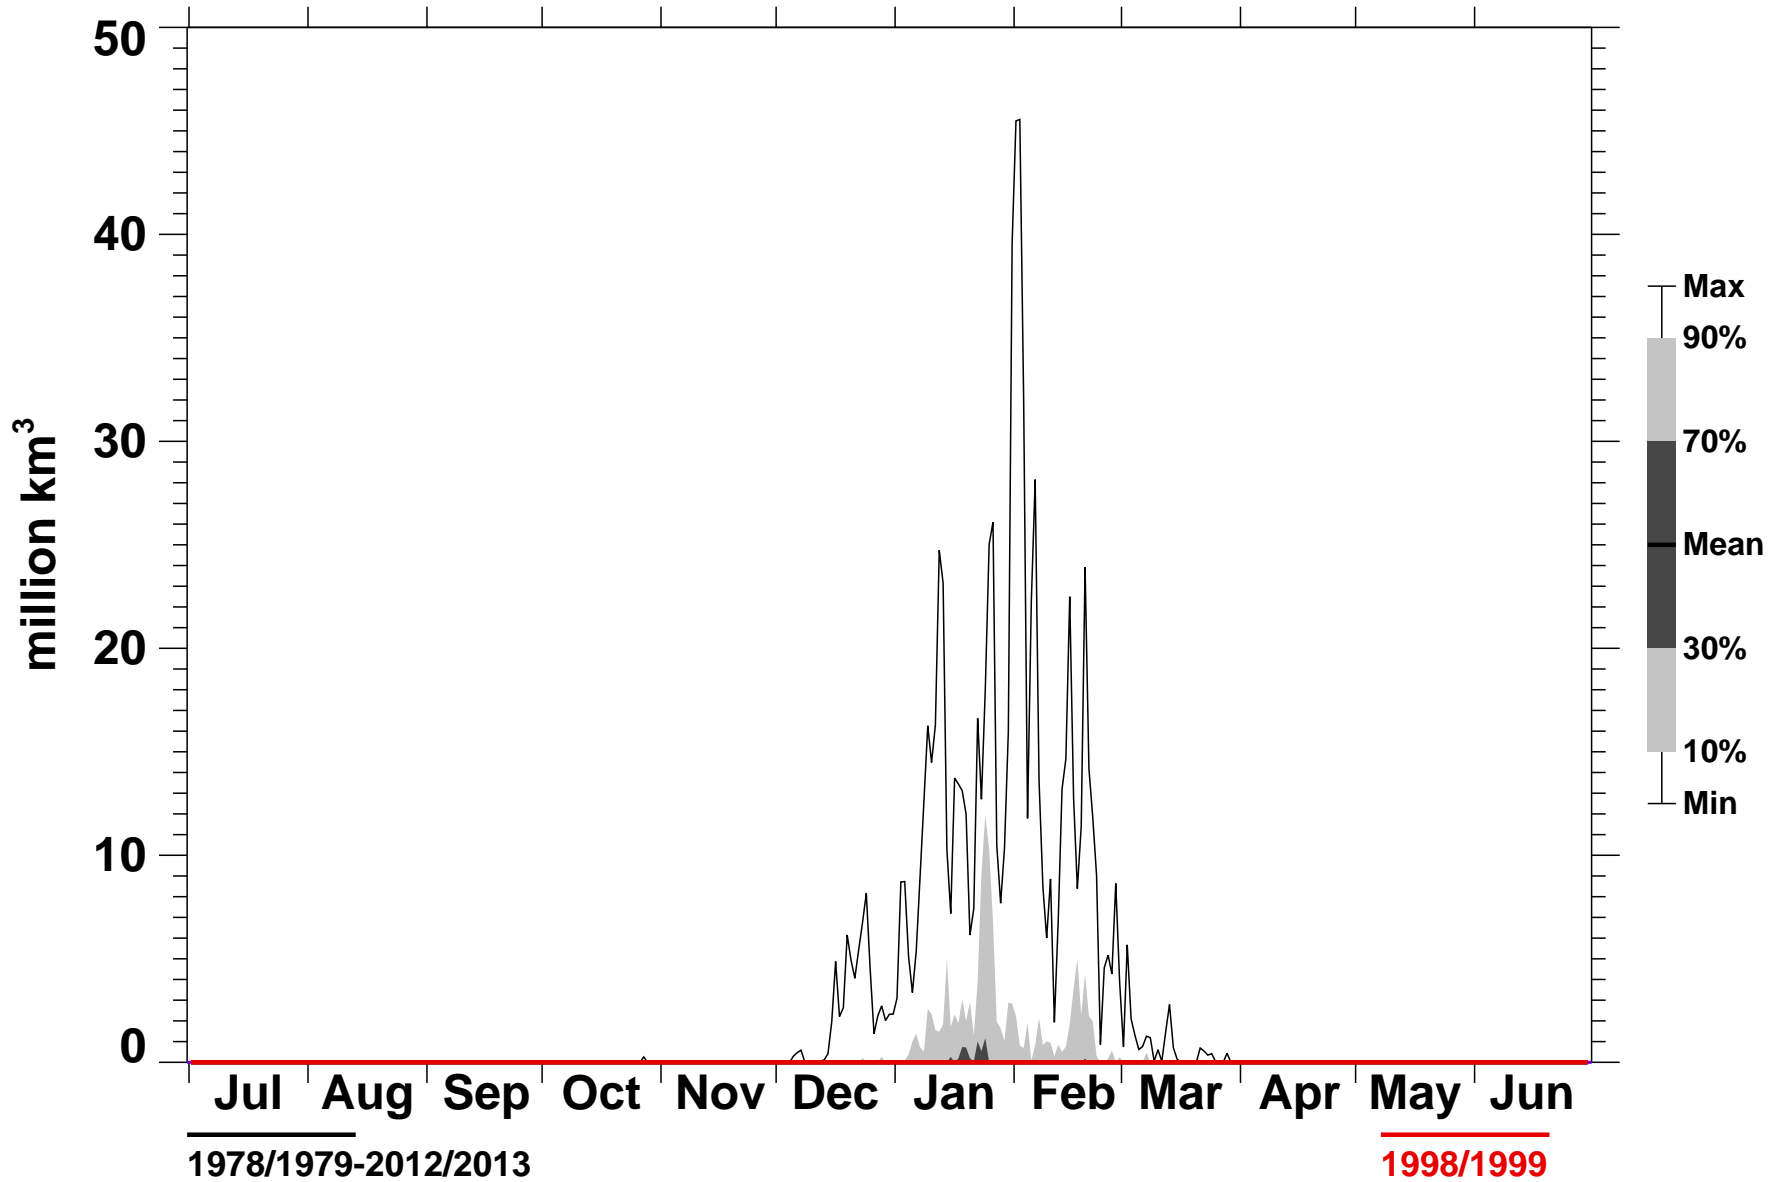

NH PSC Ice Volume MERRA

P. Newman (NASA), E. Nash (SSAI), S. Pawson (NASA)