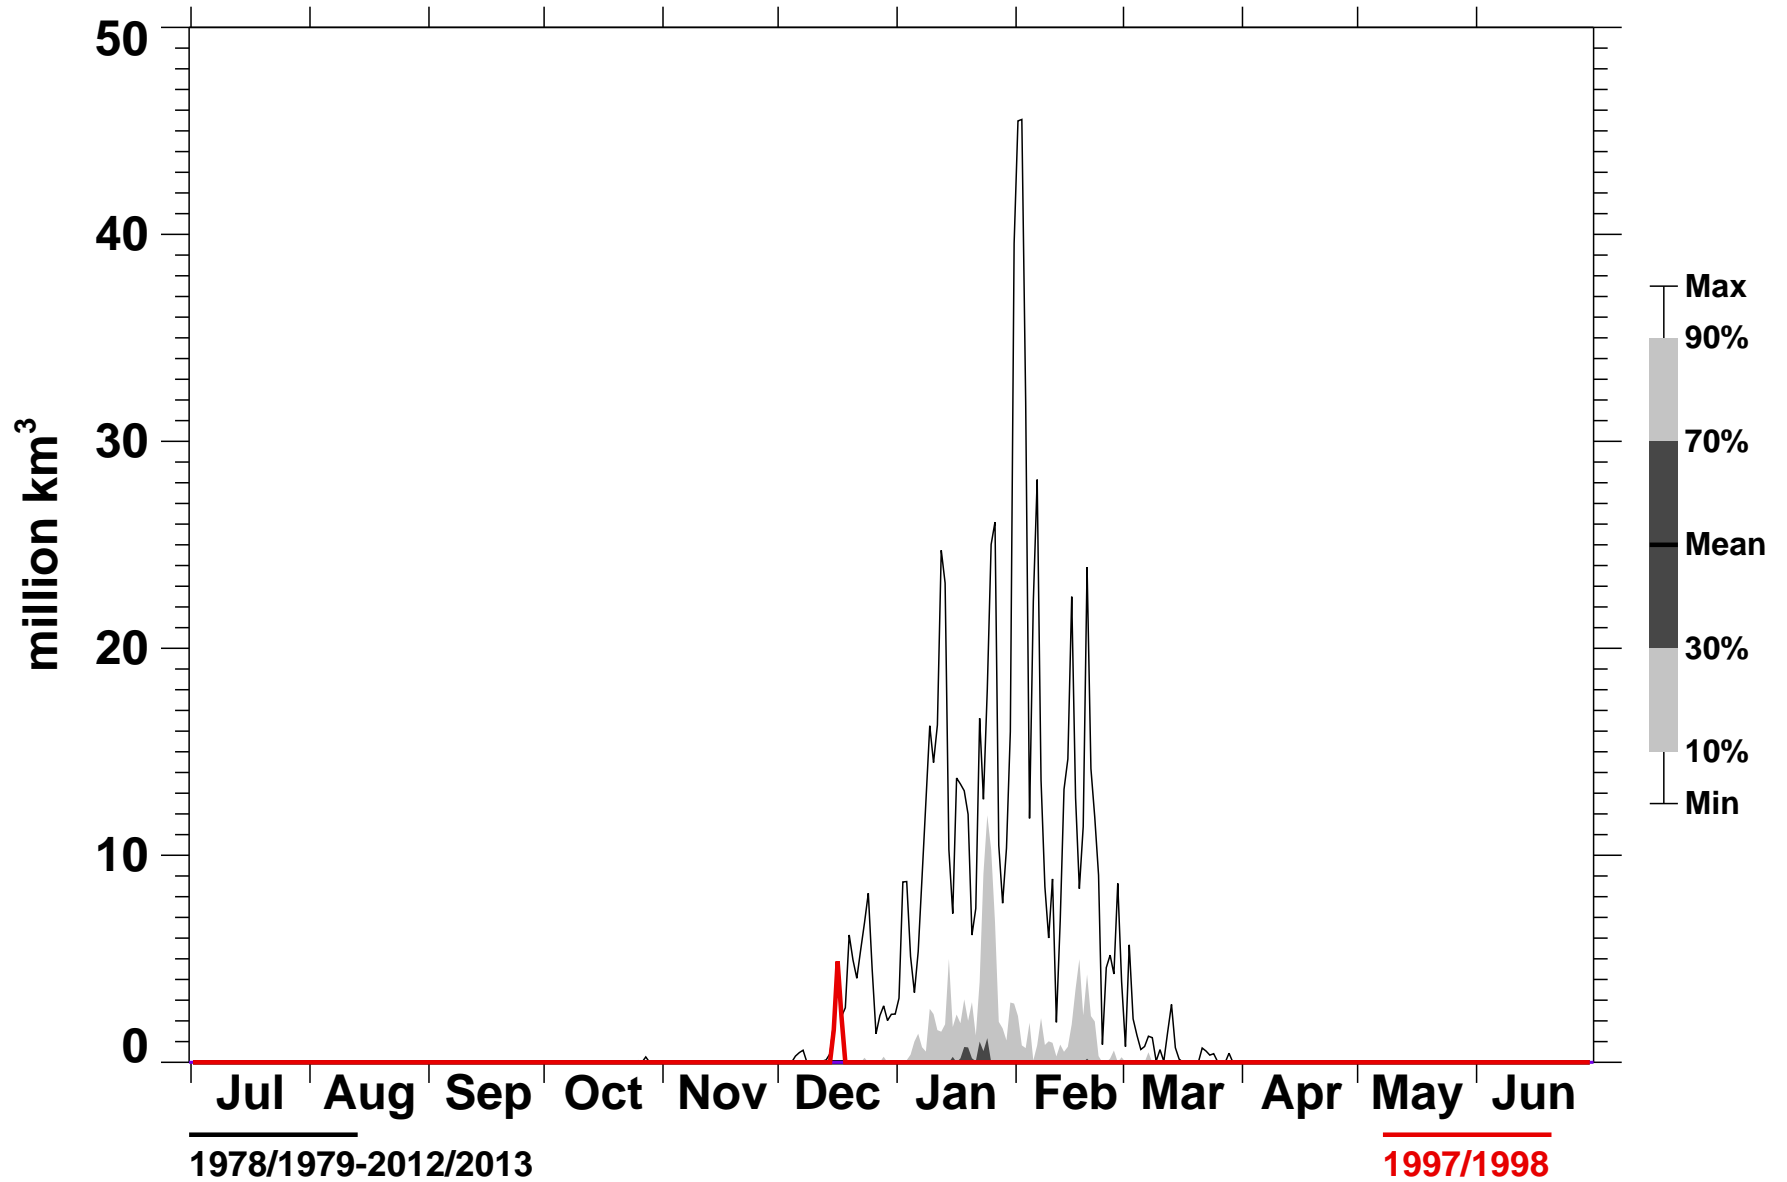

NH PSC Ice Volume MERRA

P. Newman (NASA), E. Nash (SSAI), S. Pawson (NASA)