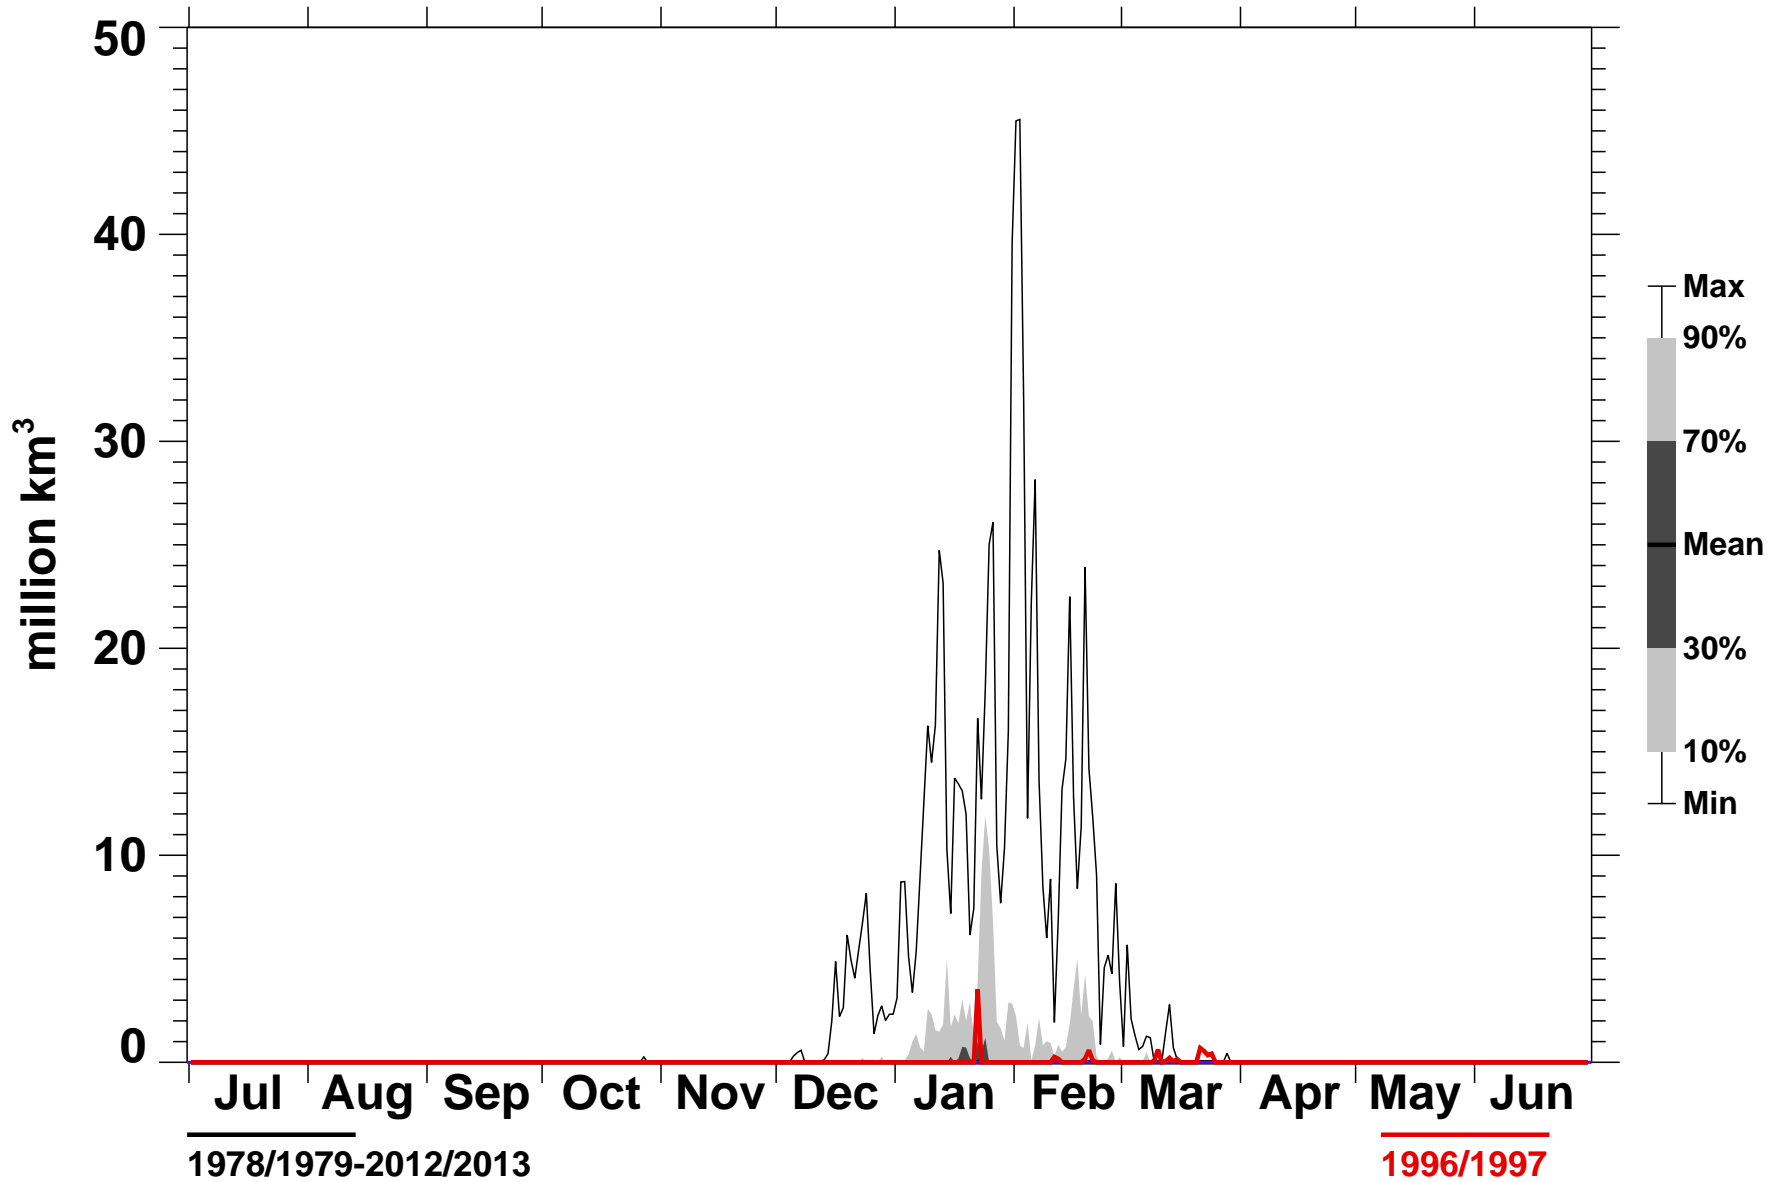

NH PSC Ice Volume MERRA

P. Newman (NASA), E. Nash (SSAI), S. Pawson (NASA)