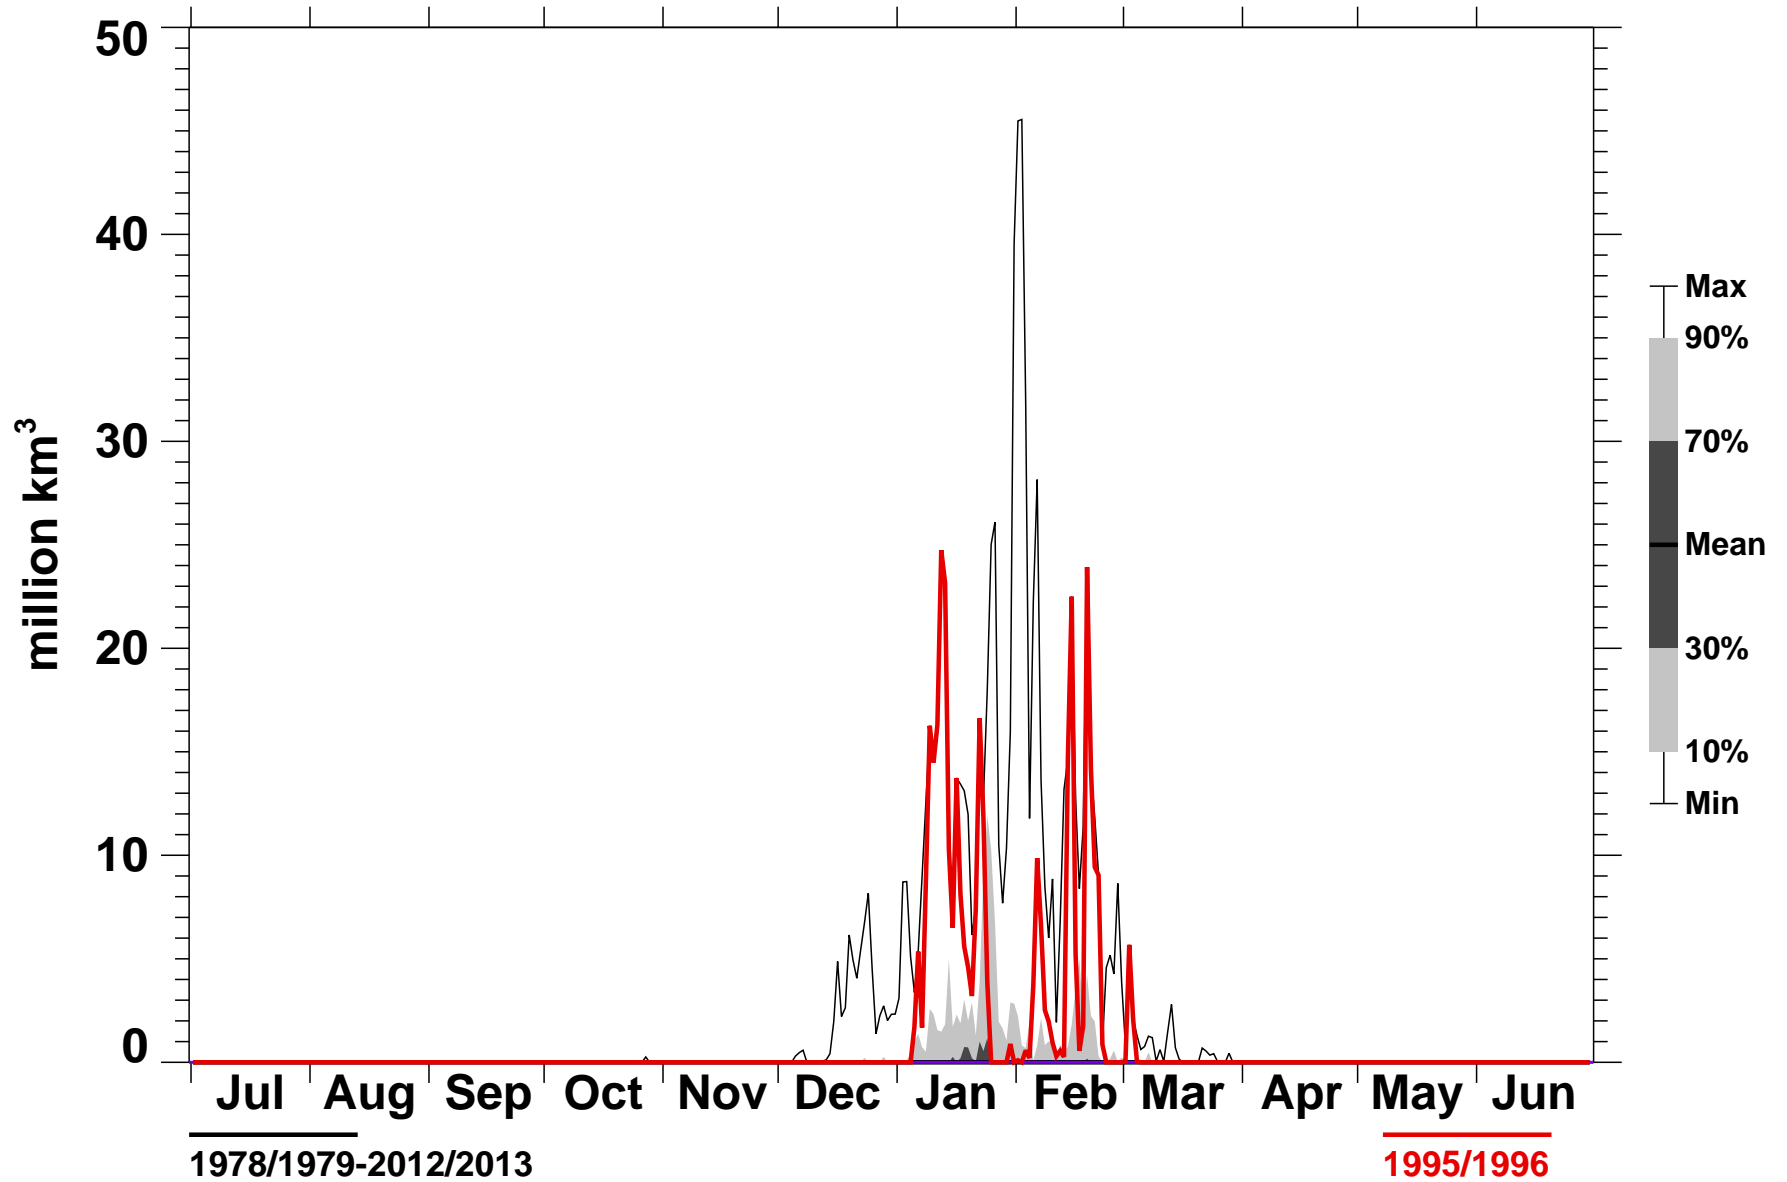

NH PSC Ice Volume MERRA

P. Newman (NASA), E. Nash (SSAI), S. Pawson (NASA)