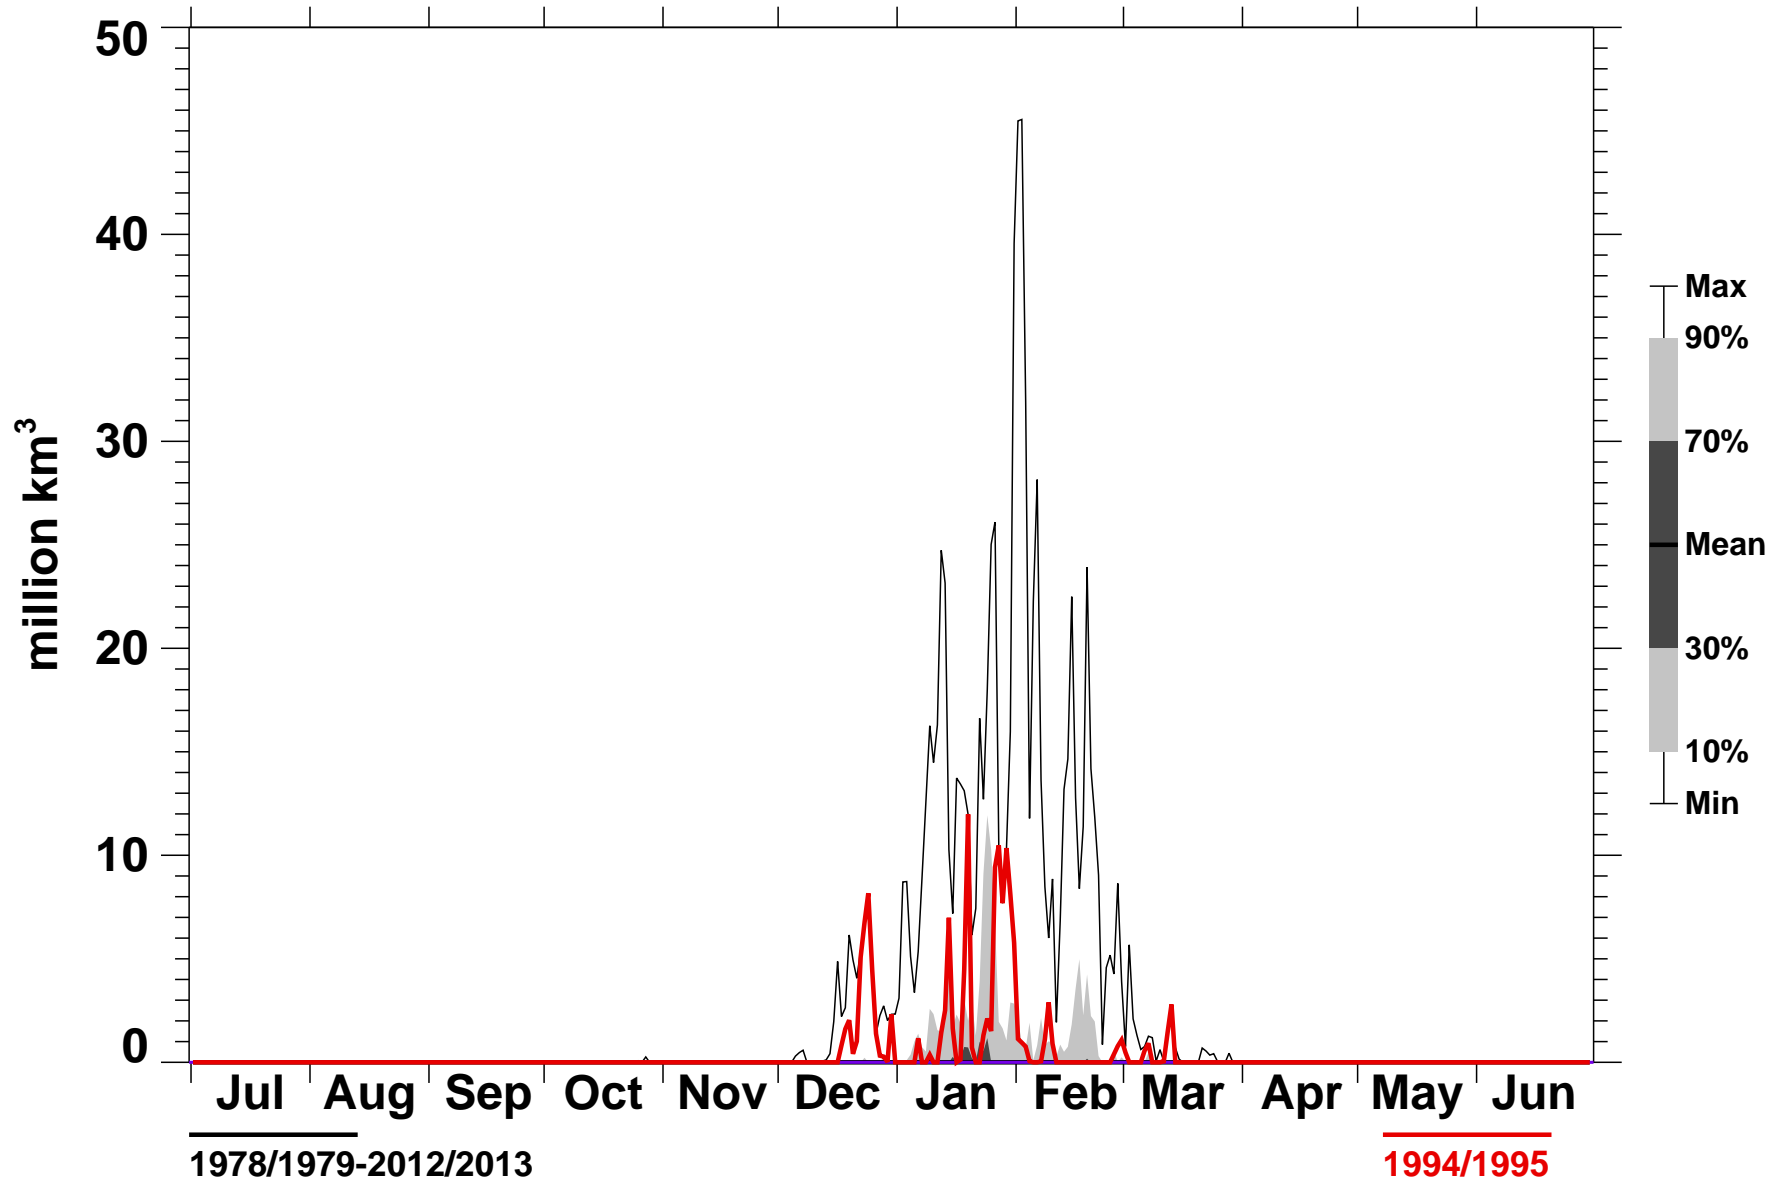

NH PSC Ice Volume MERRA

P. Newman (NASA), E. Nash (SSAI), S. Pawson (NASA)