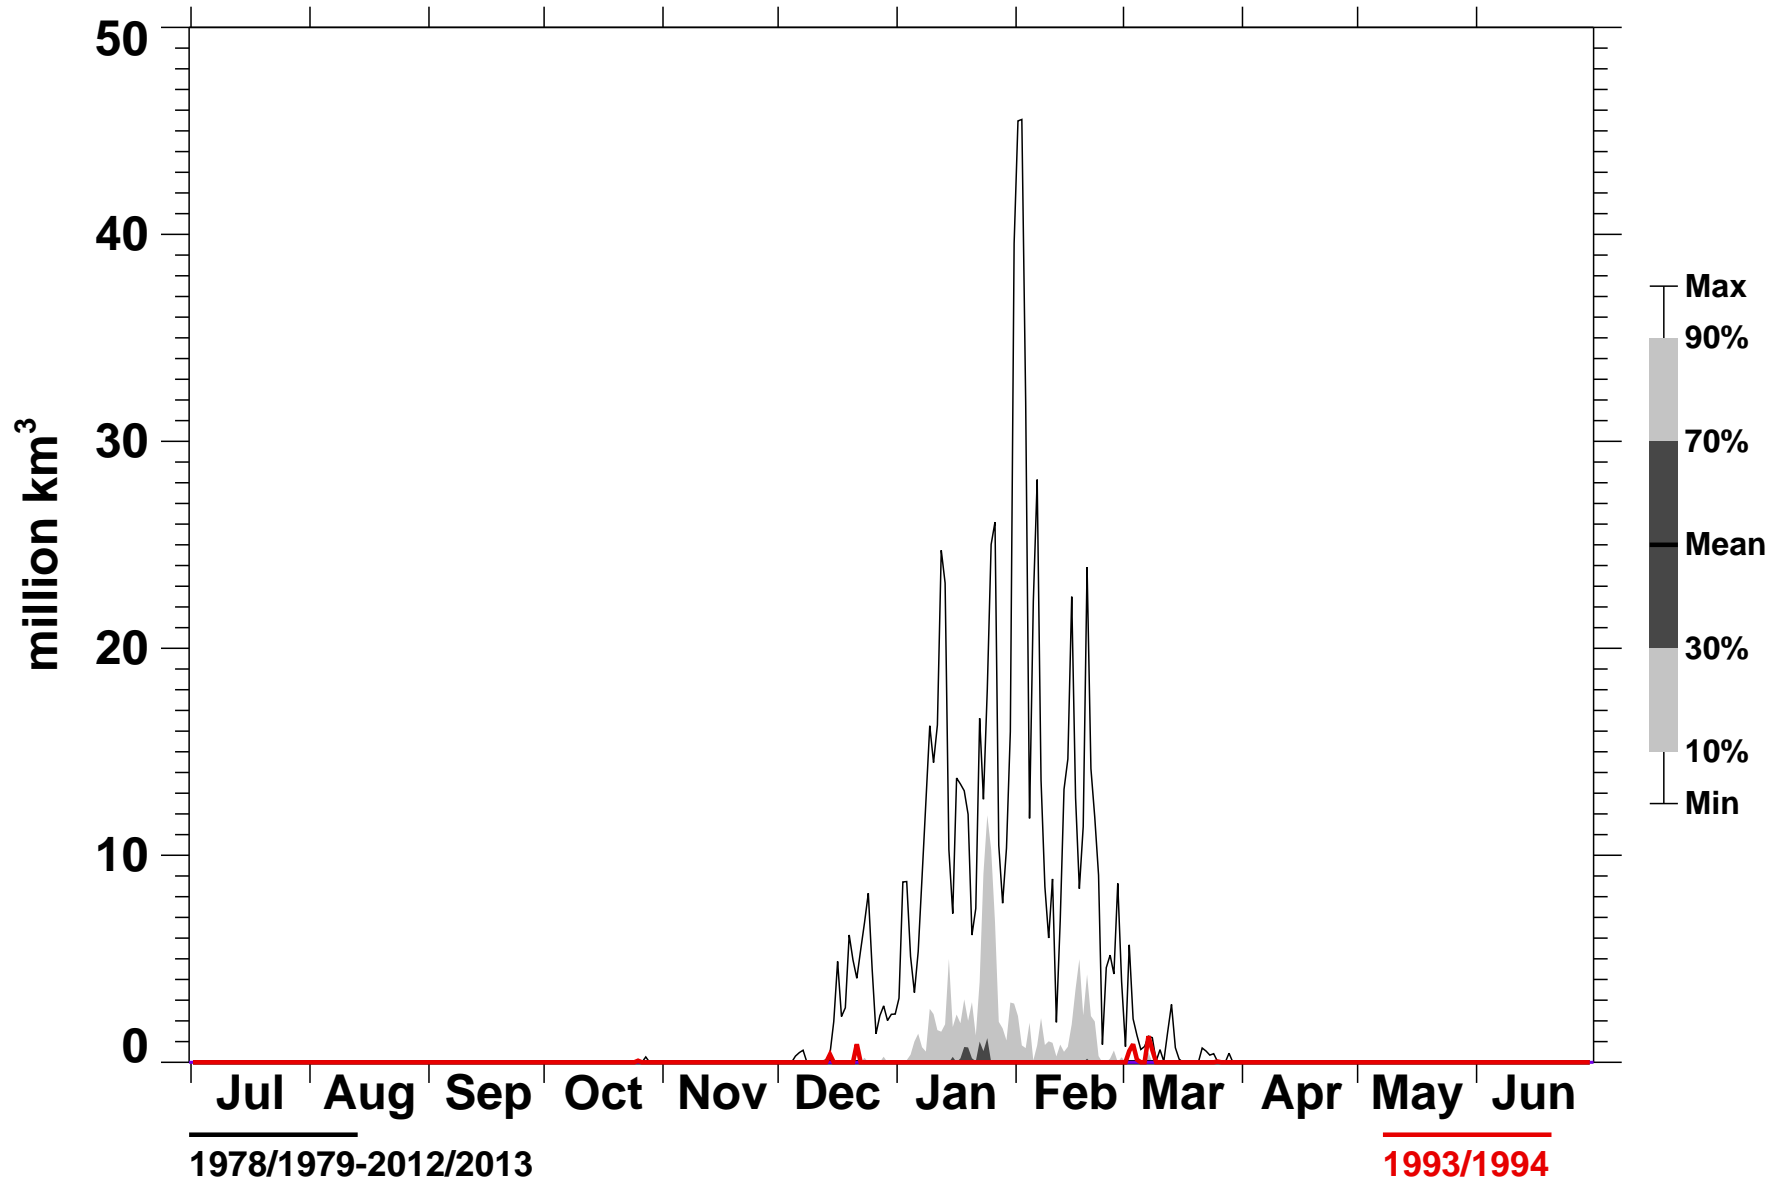

# NH PSC Ice Volume MERRA

P. Newman (NASA), E. Nash (SSAI), S. Pawson (NASA)