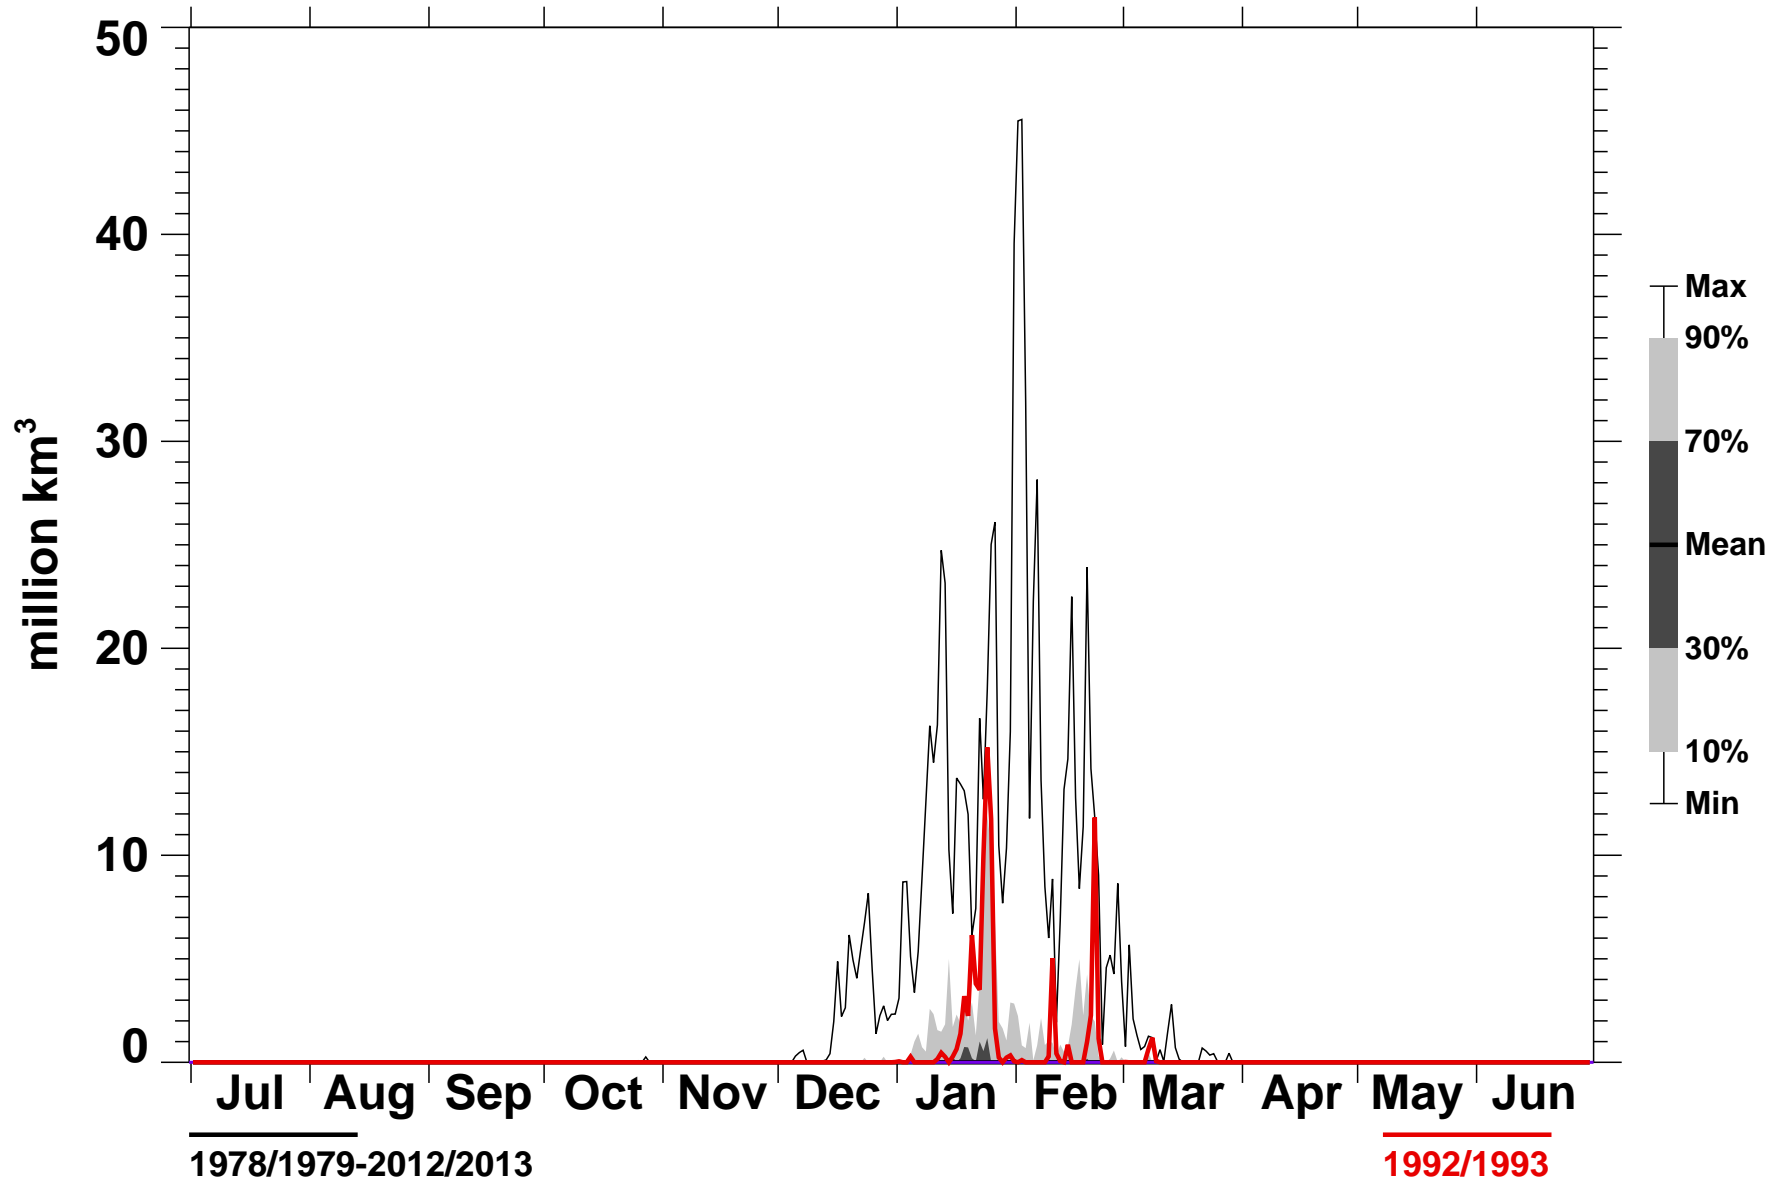

NH PSC Ice Volume MERRA

P. Newman (NASA), E. Nash (SSAI), S. Pawson (NASA)