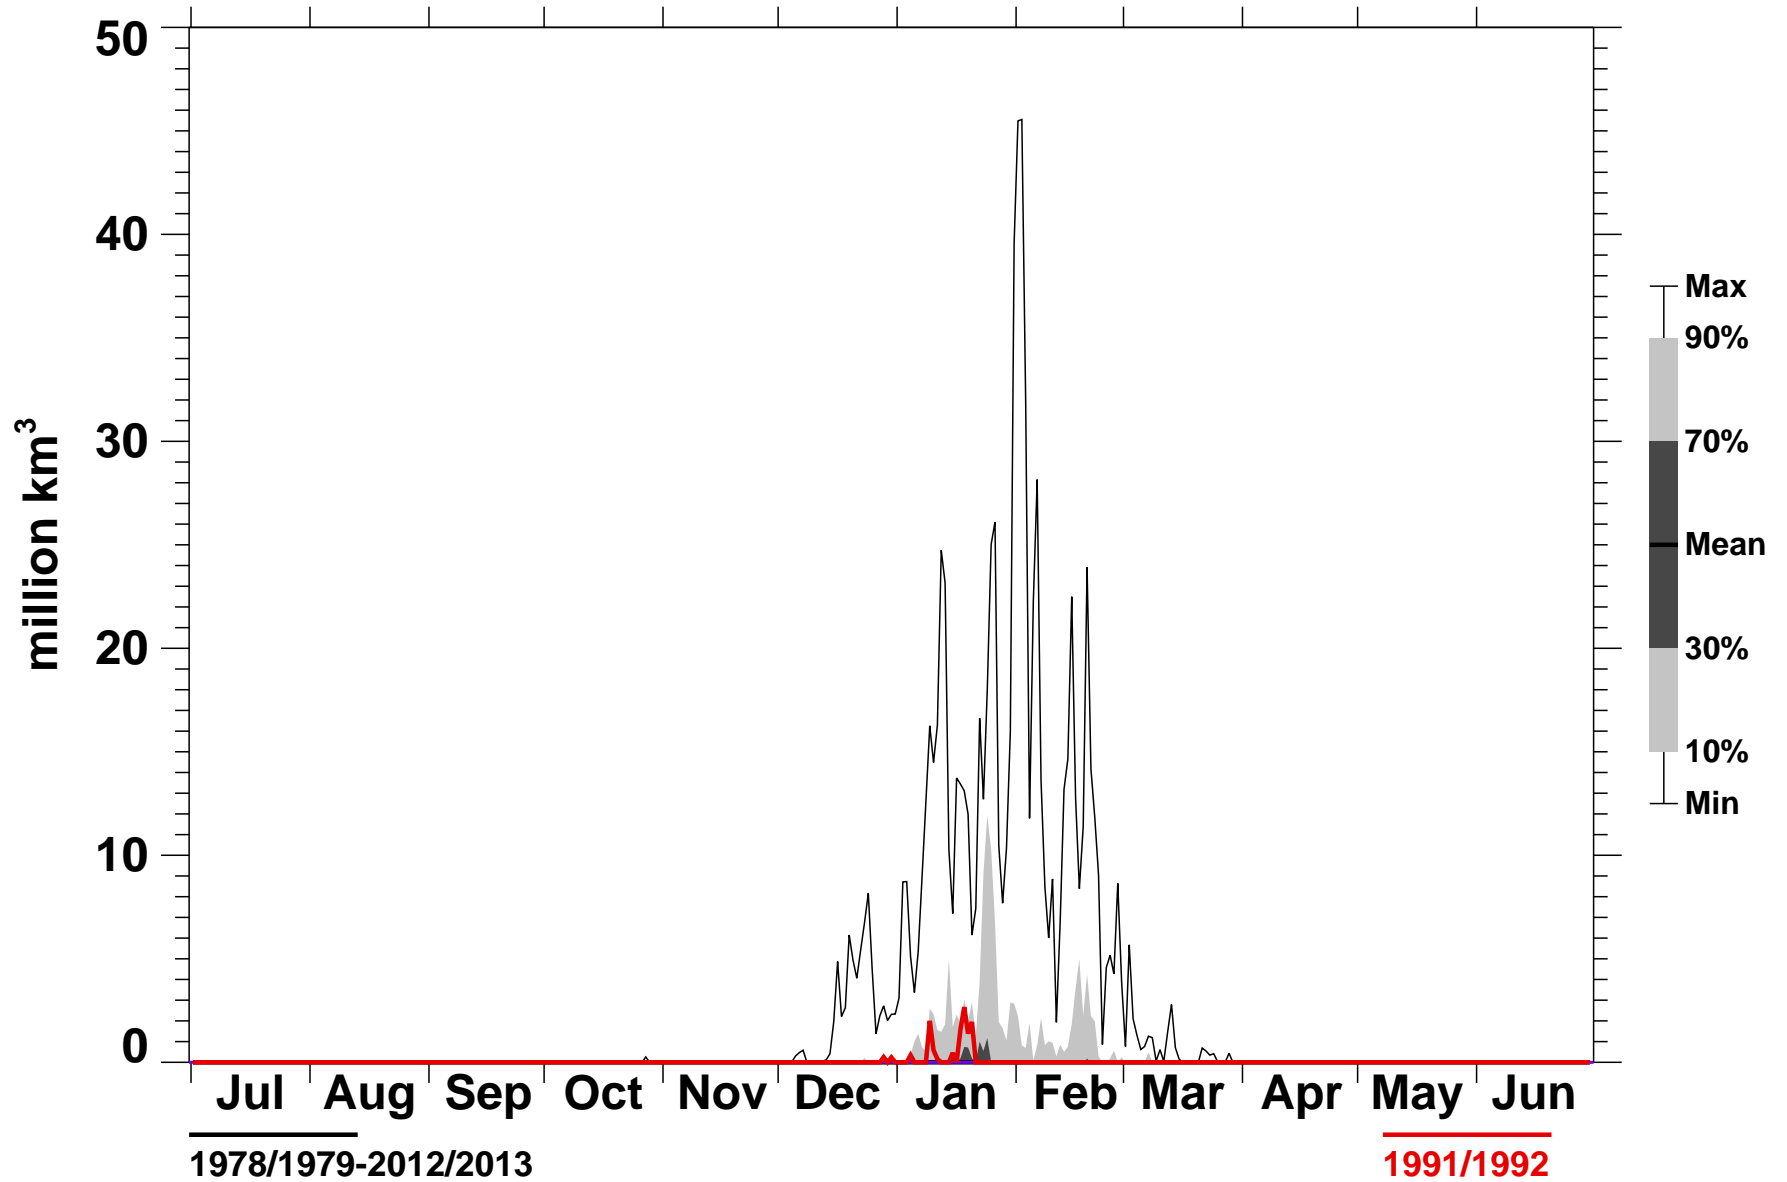

NH PSC Ice Volume MERRA

P. Newman (NASA), E. Nash (SSAI), S. Pawson (NASA)