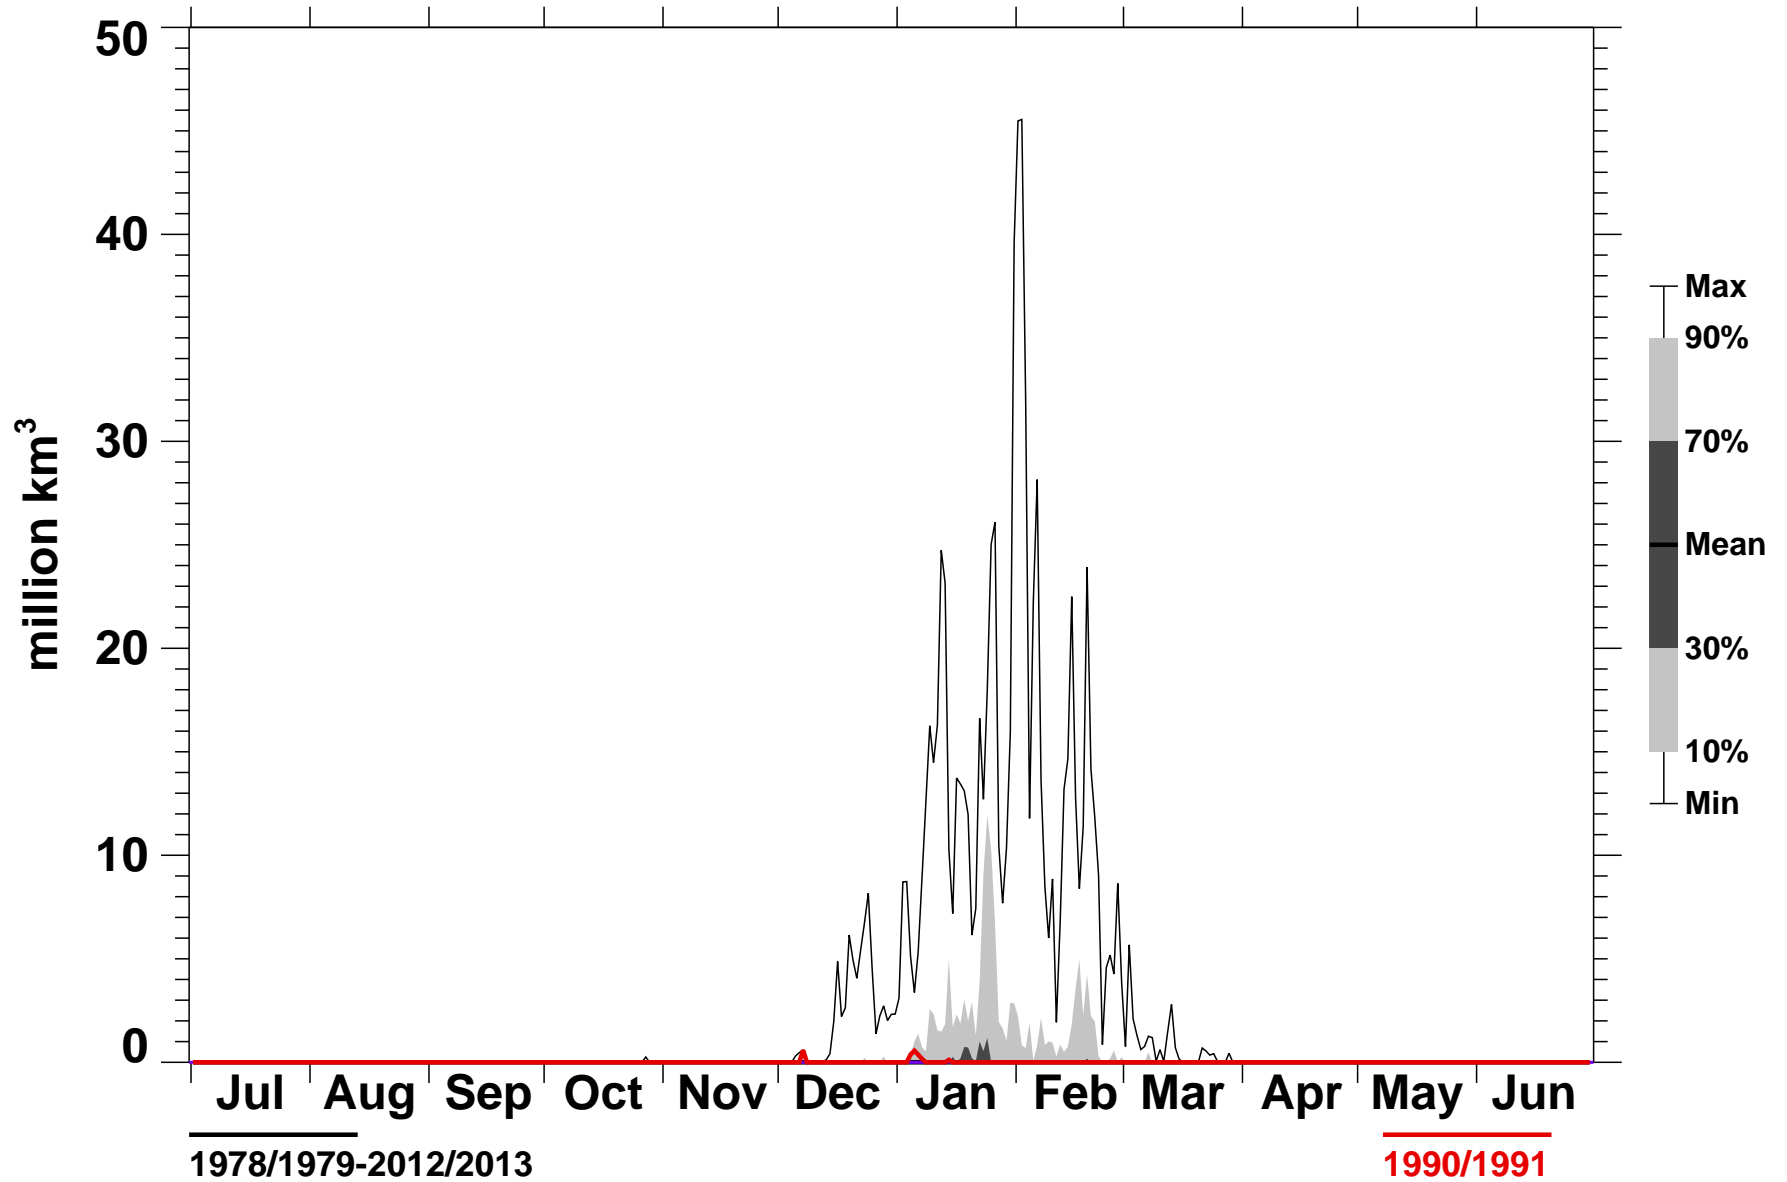

NH PSC Ice Volume MERRA

P. Newman (NASA), E. Nash (SSAI), S. Pawson (NASA)