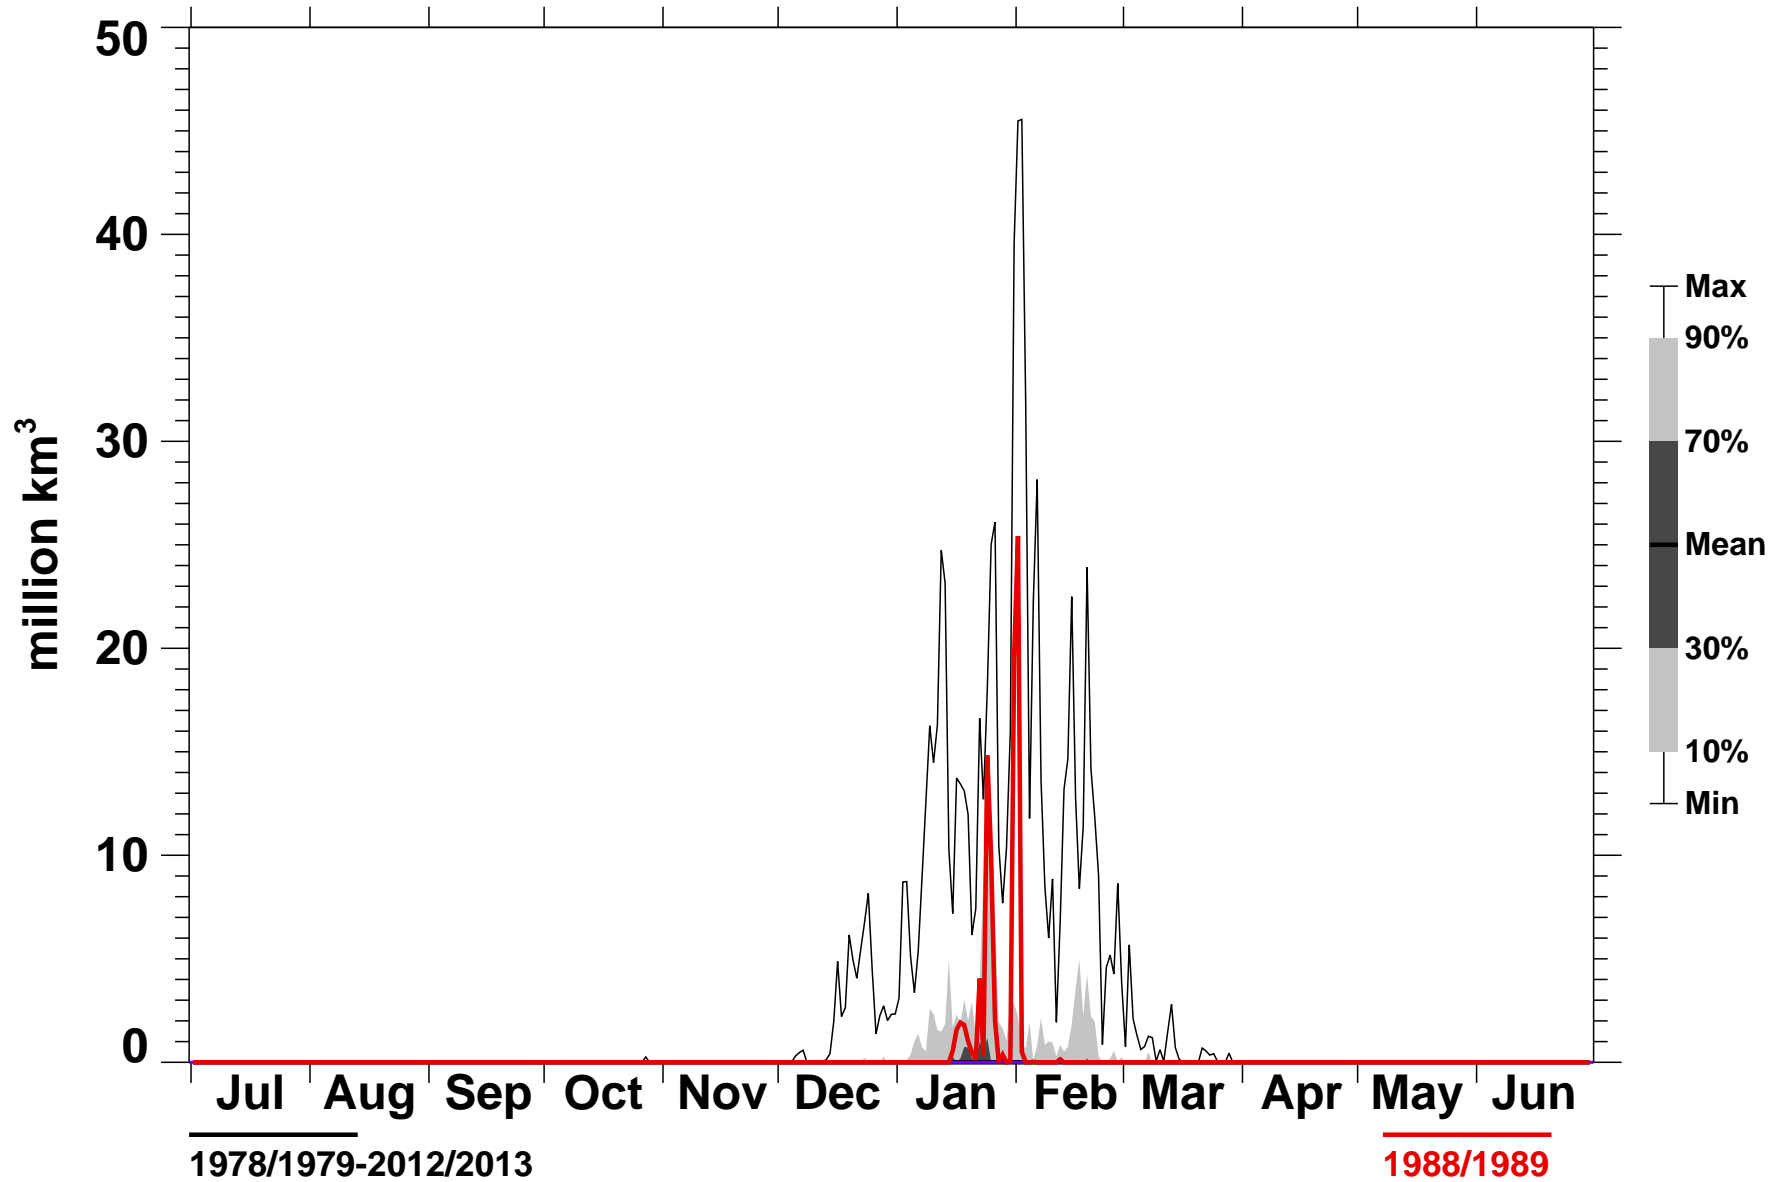

NH PSC Ice Volume MERRA

P. Newman (NASA), E. Nash (SSAI), S. Pawson (NASA)