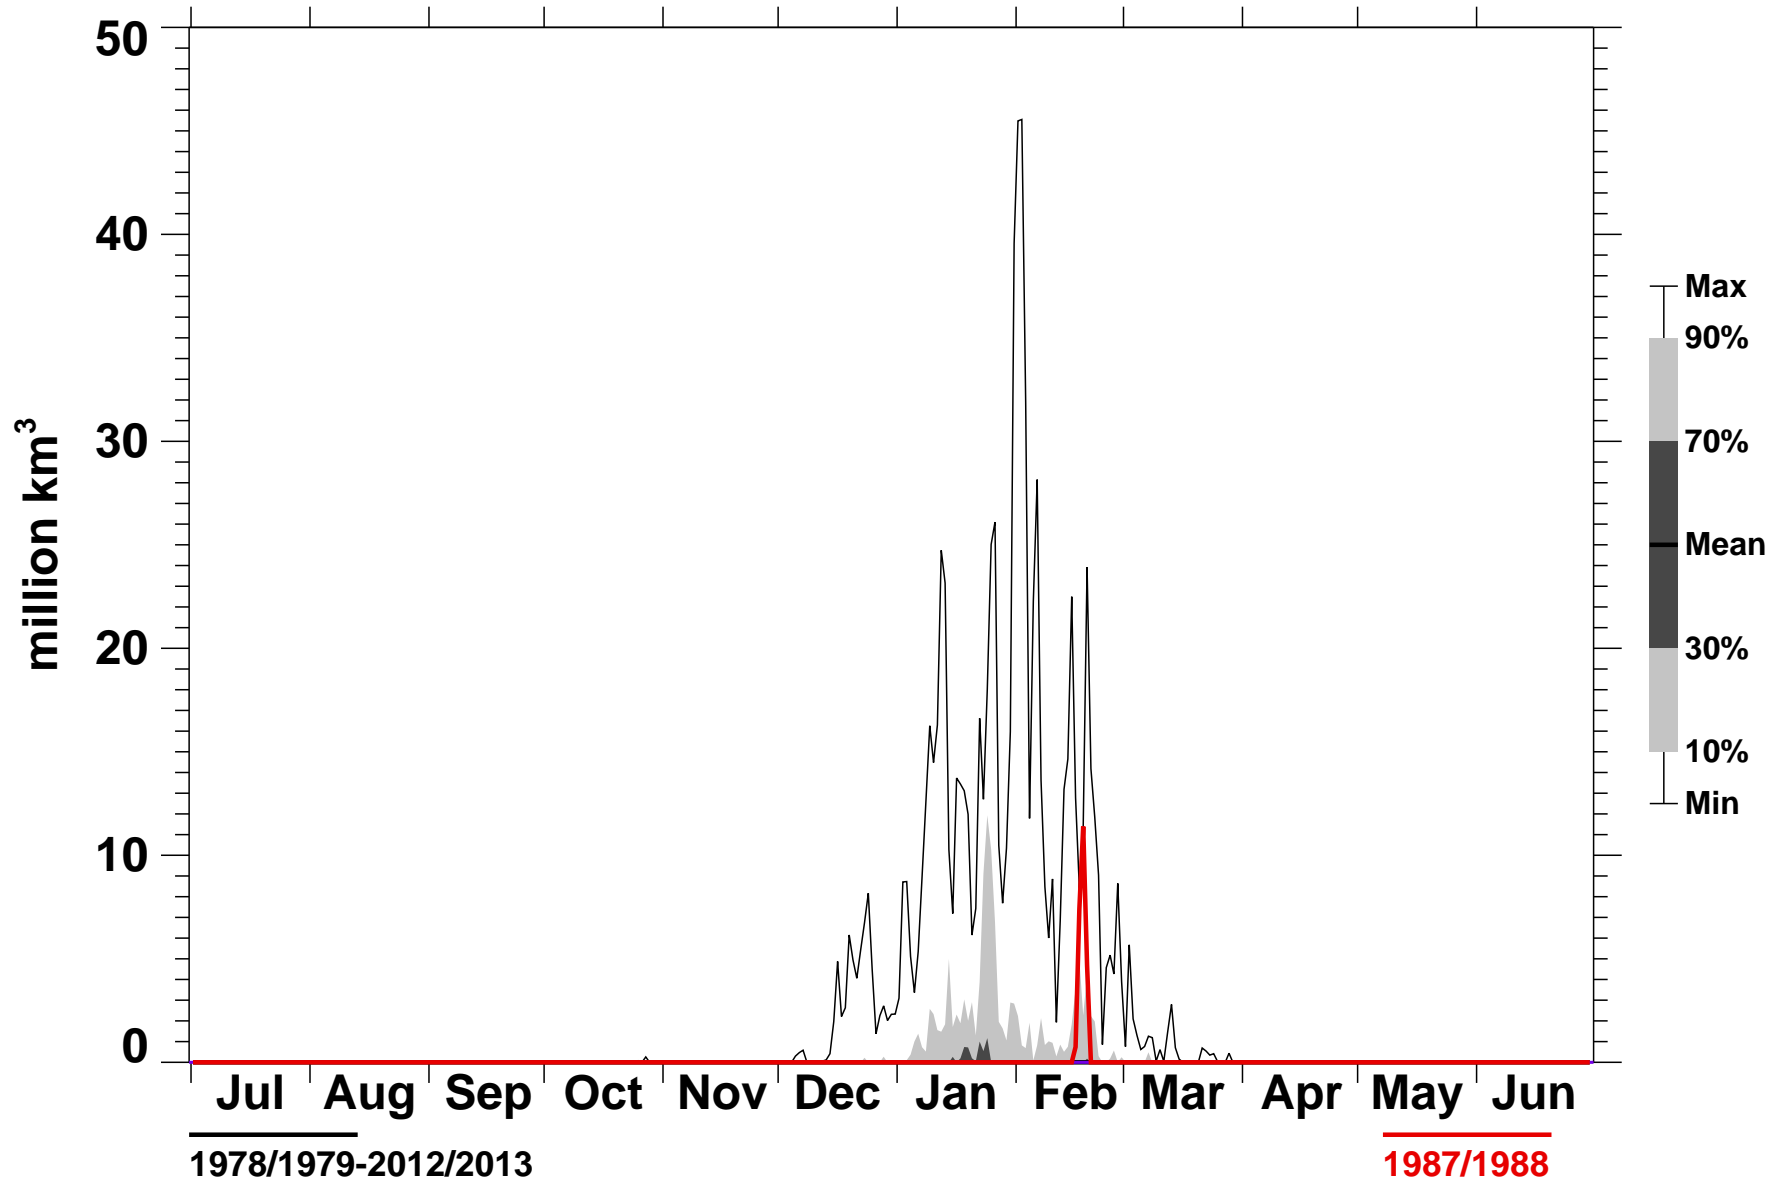

# NH PSC Ice Volume MERRA

P. Newman (NASA), E. Nash (SSAI), S. Pawson (NASA)