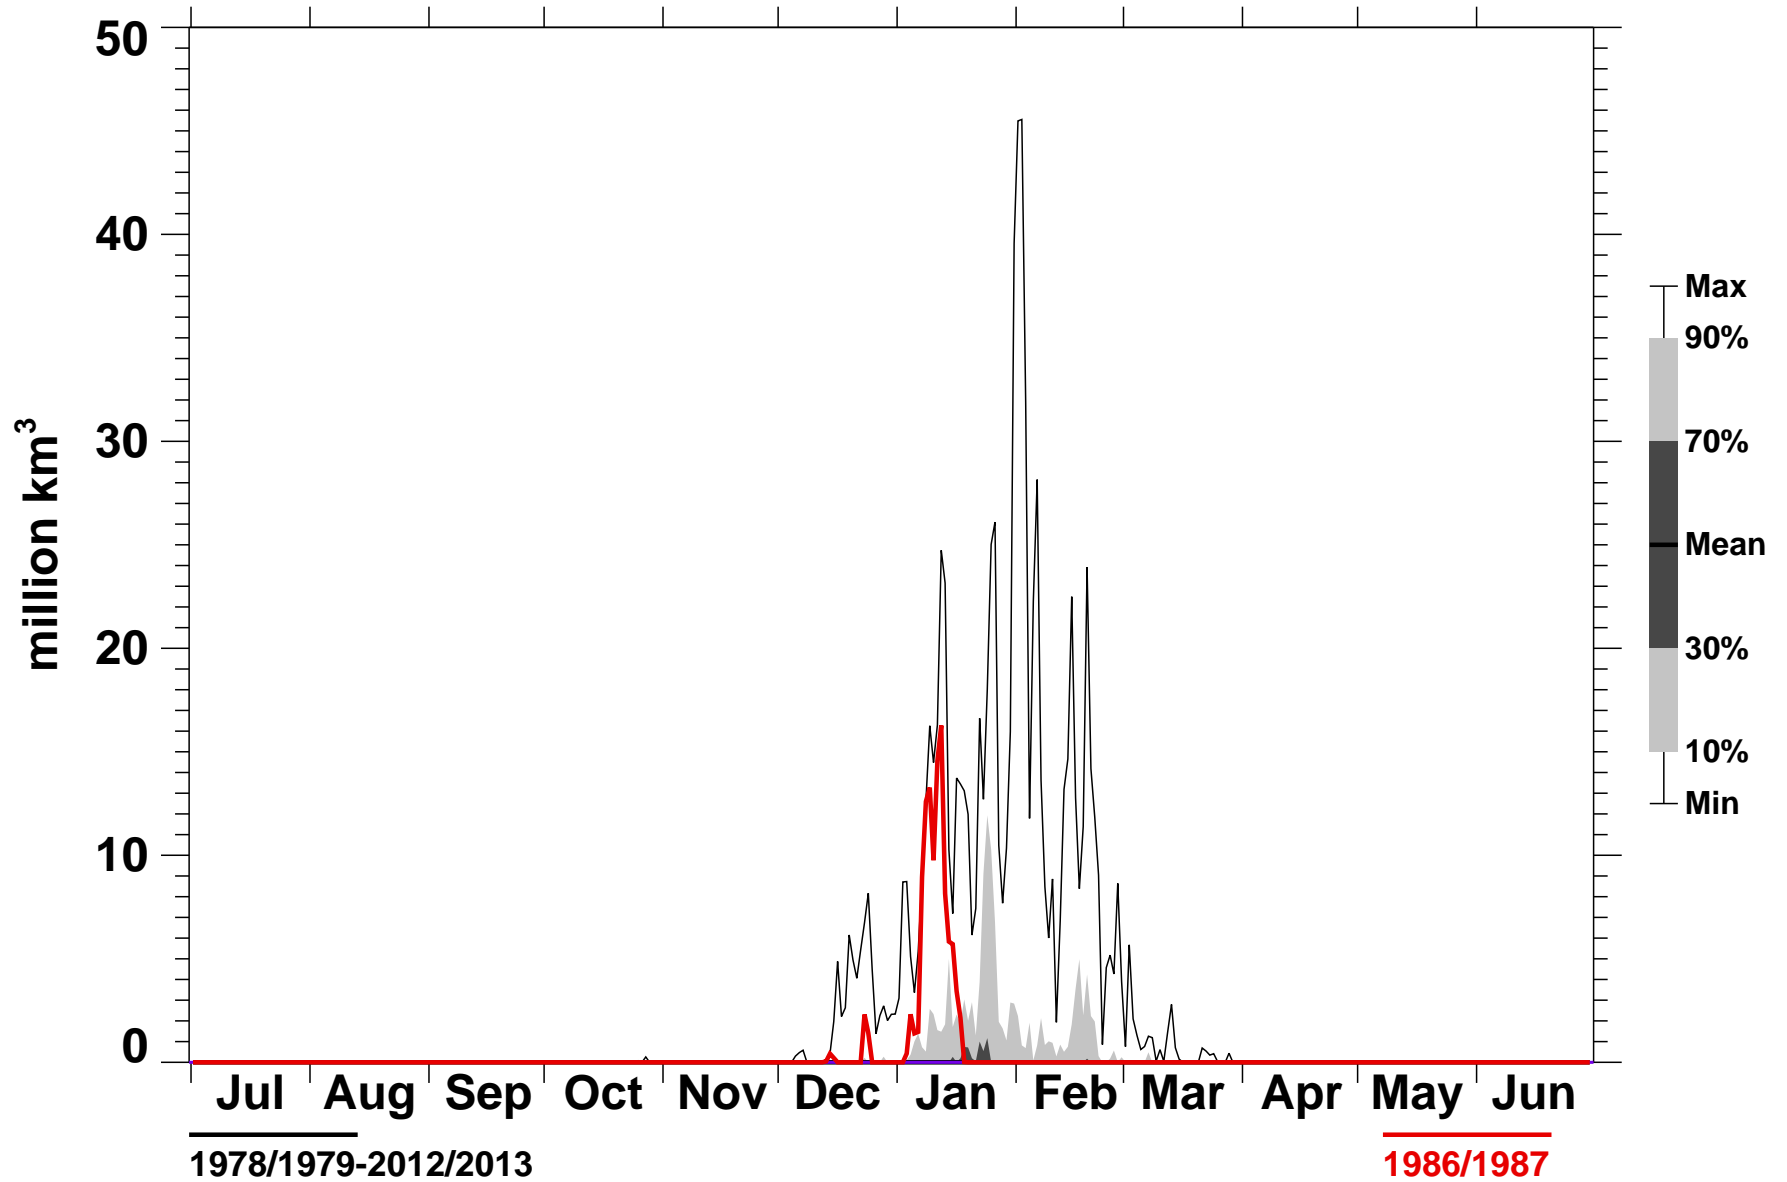

# NH PSC Ice Volume MERRA

1978/1979-2012/2013

1986/1987

P. Newman (NASA), E. Nash (SSAI), S. Pawson (NASA)