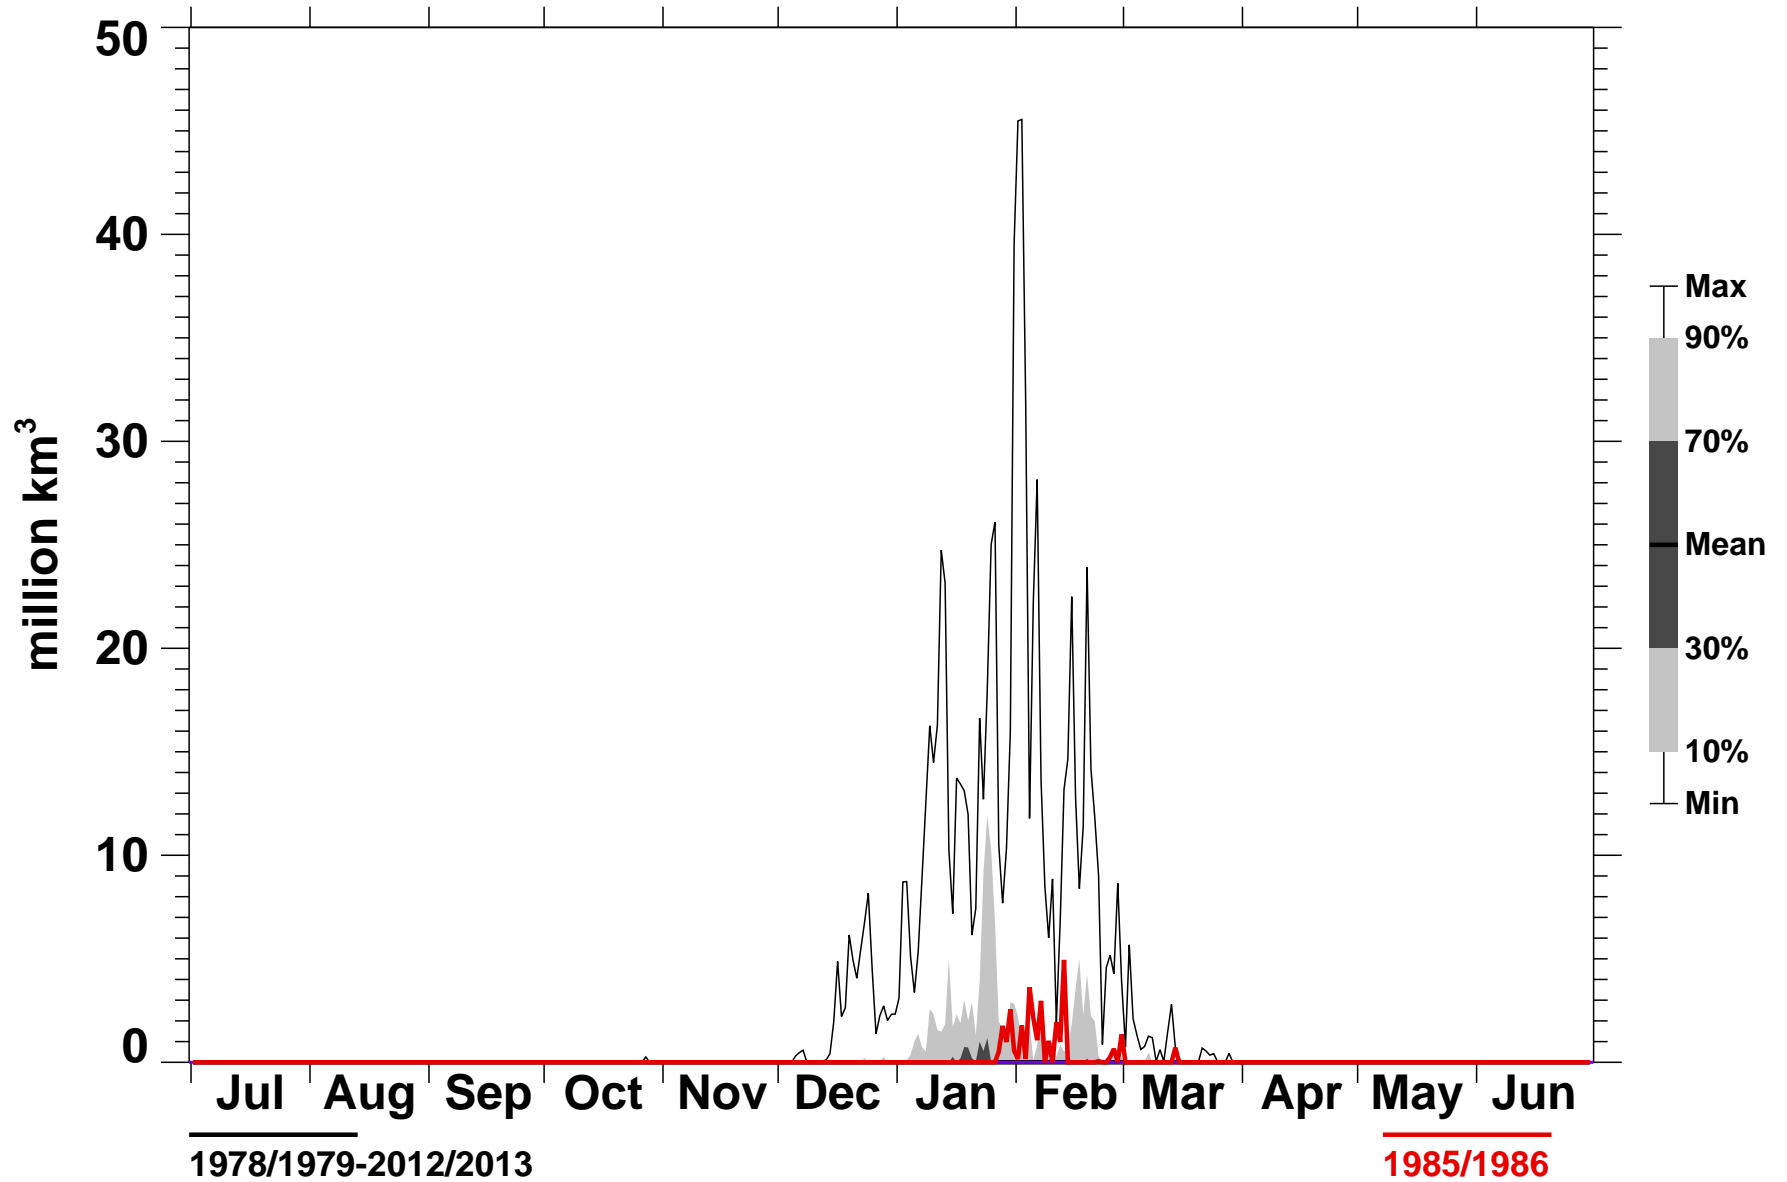

# NH PSC Ice Volume MERRA

P. Newman (NASA), E. Nash (SSAI), S. Pawson (NASA)