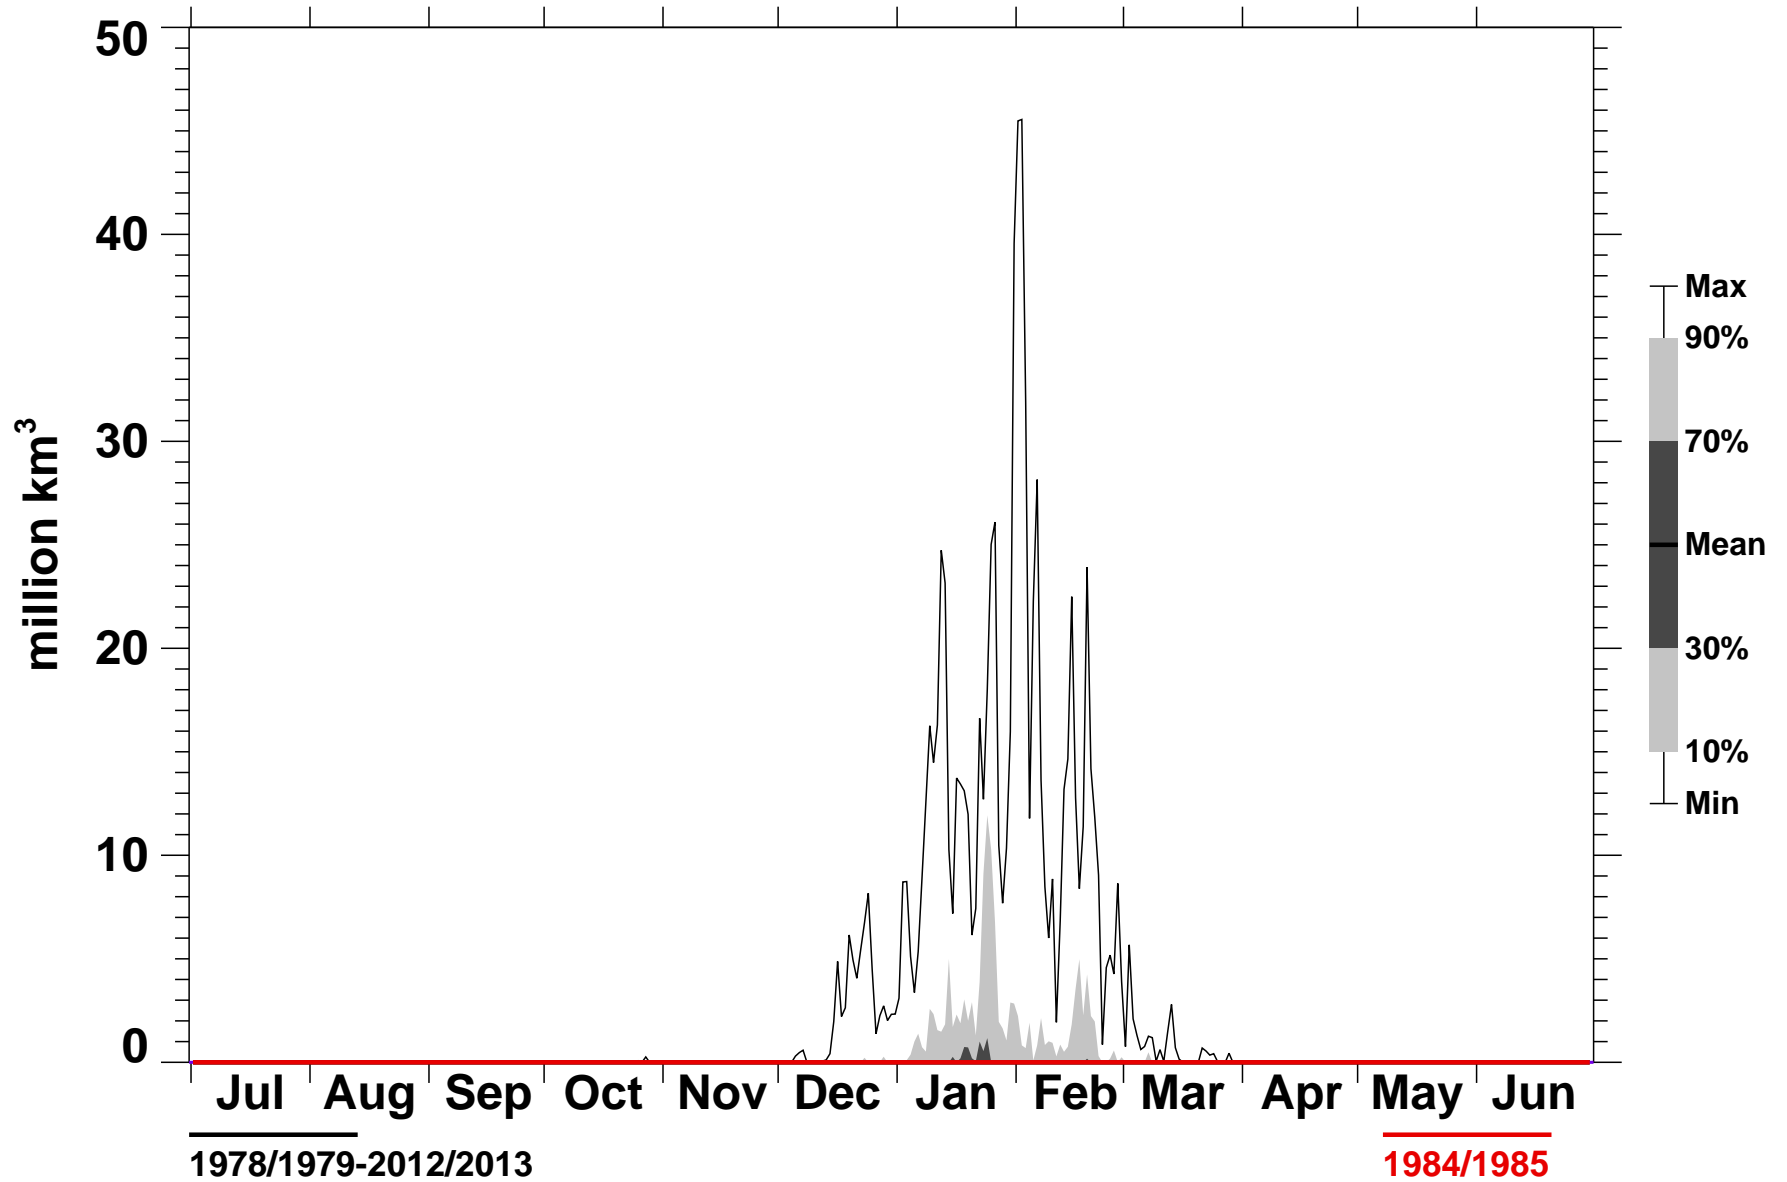

NH PSC Ice Volume MERRA

1978/1979-2012/2013

1984/1985