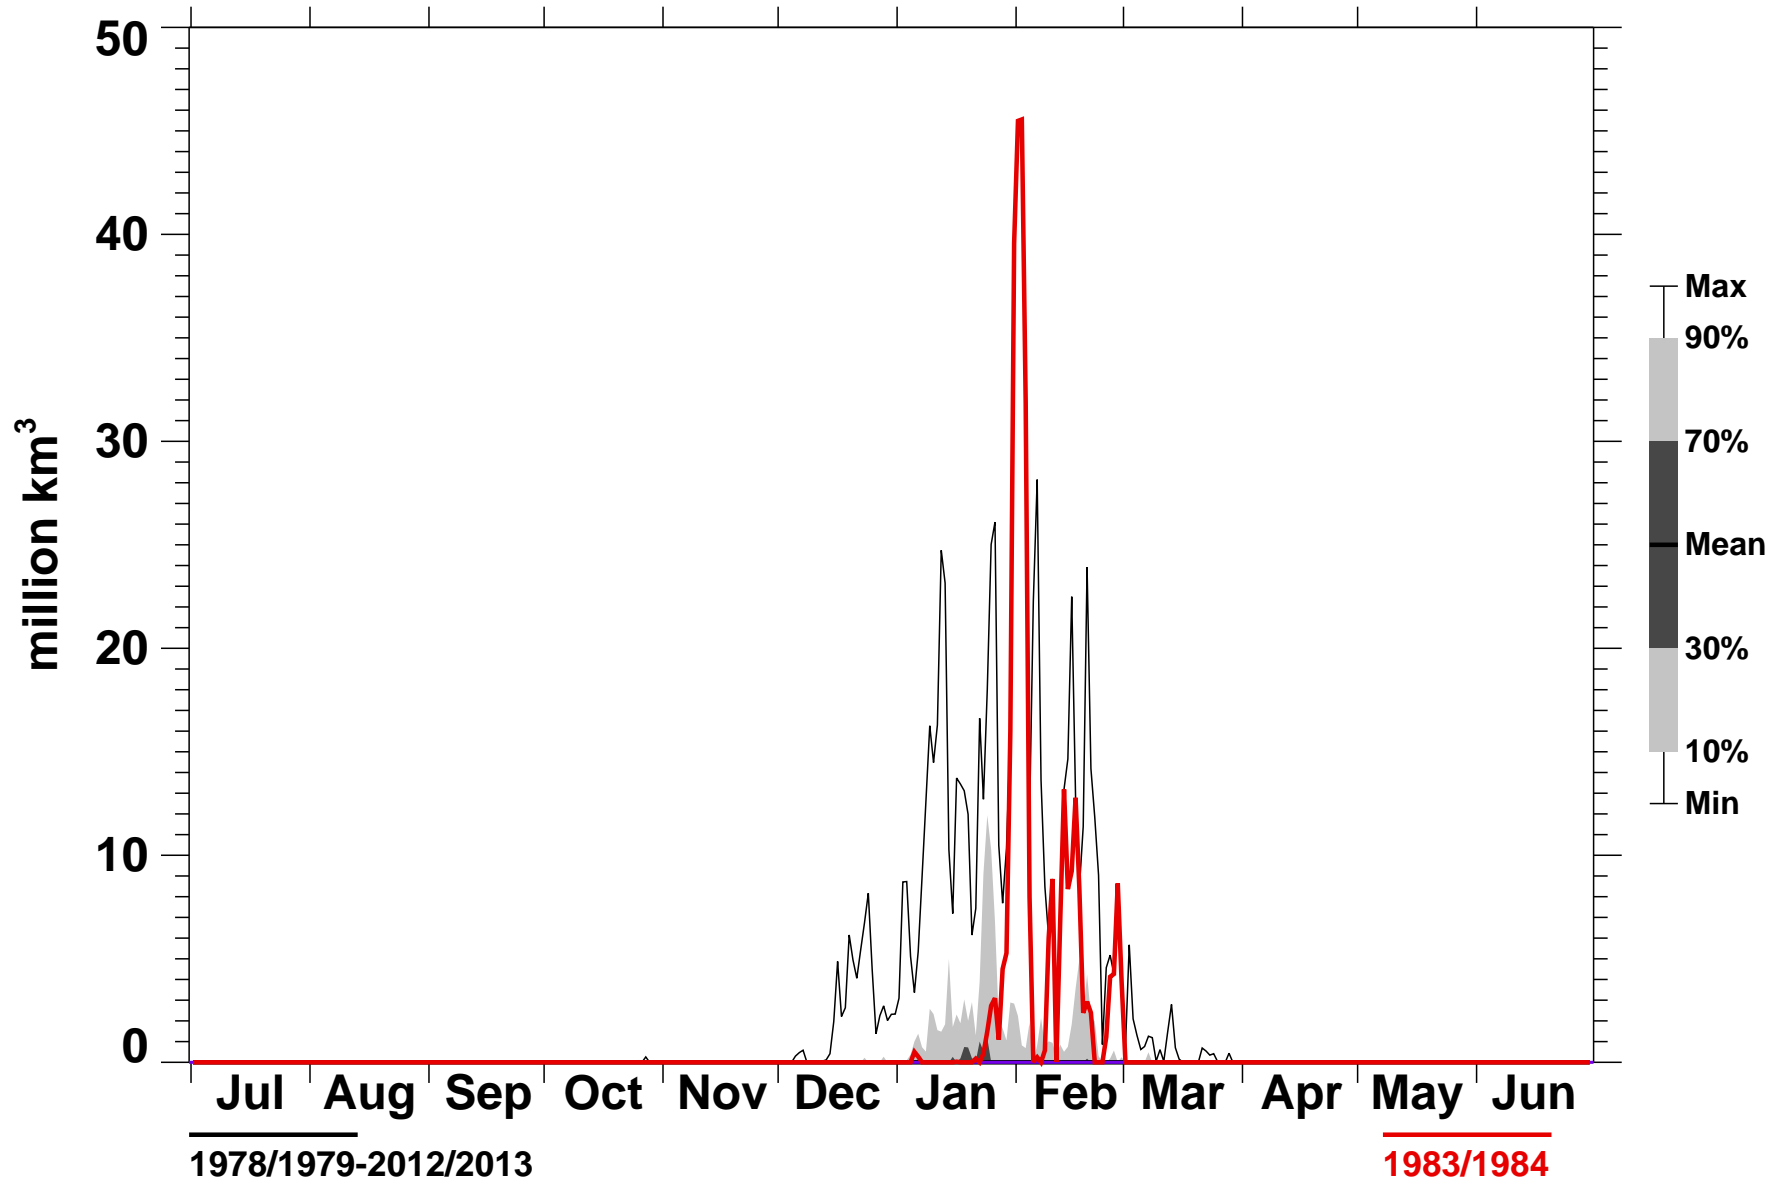

NH PSC Ice Volume MERRA

1978/1979-2012/2013

1983/1984