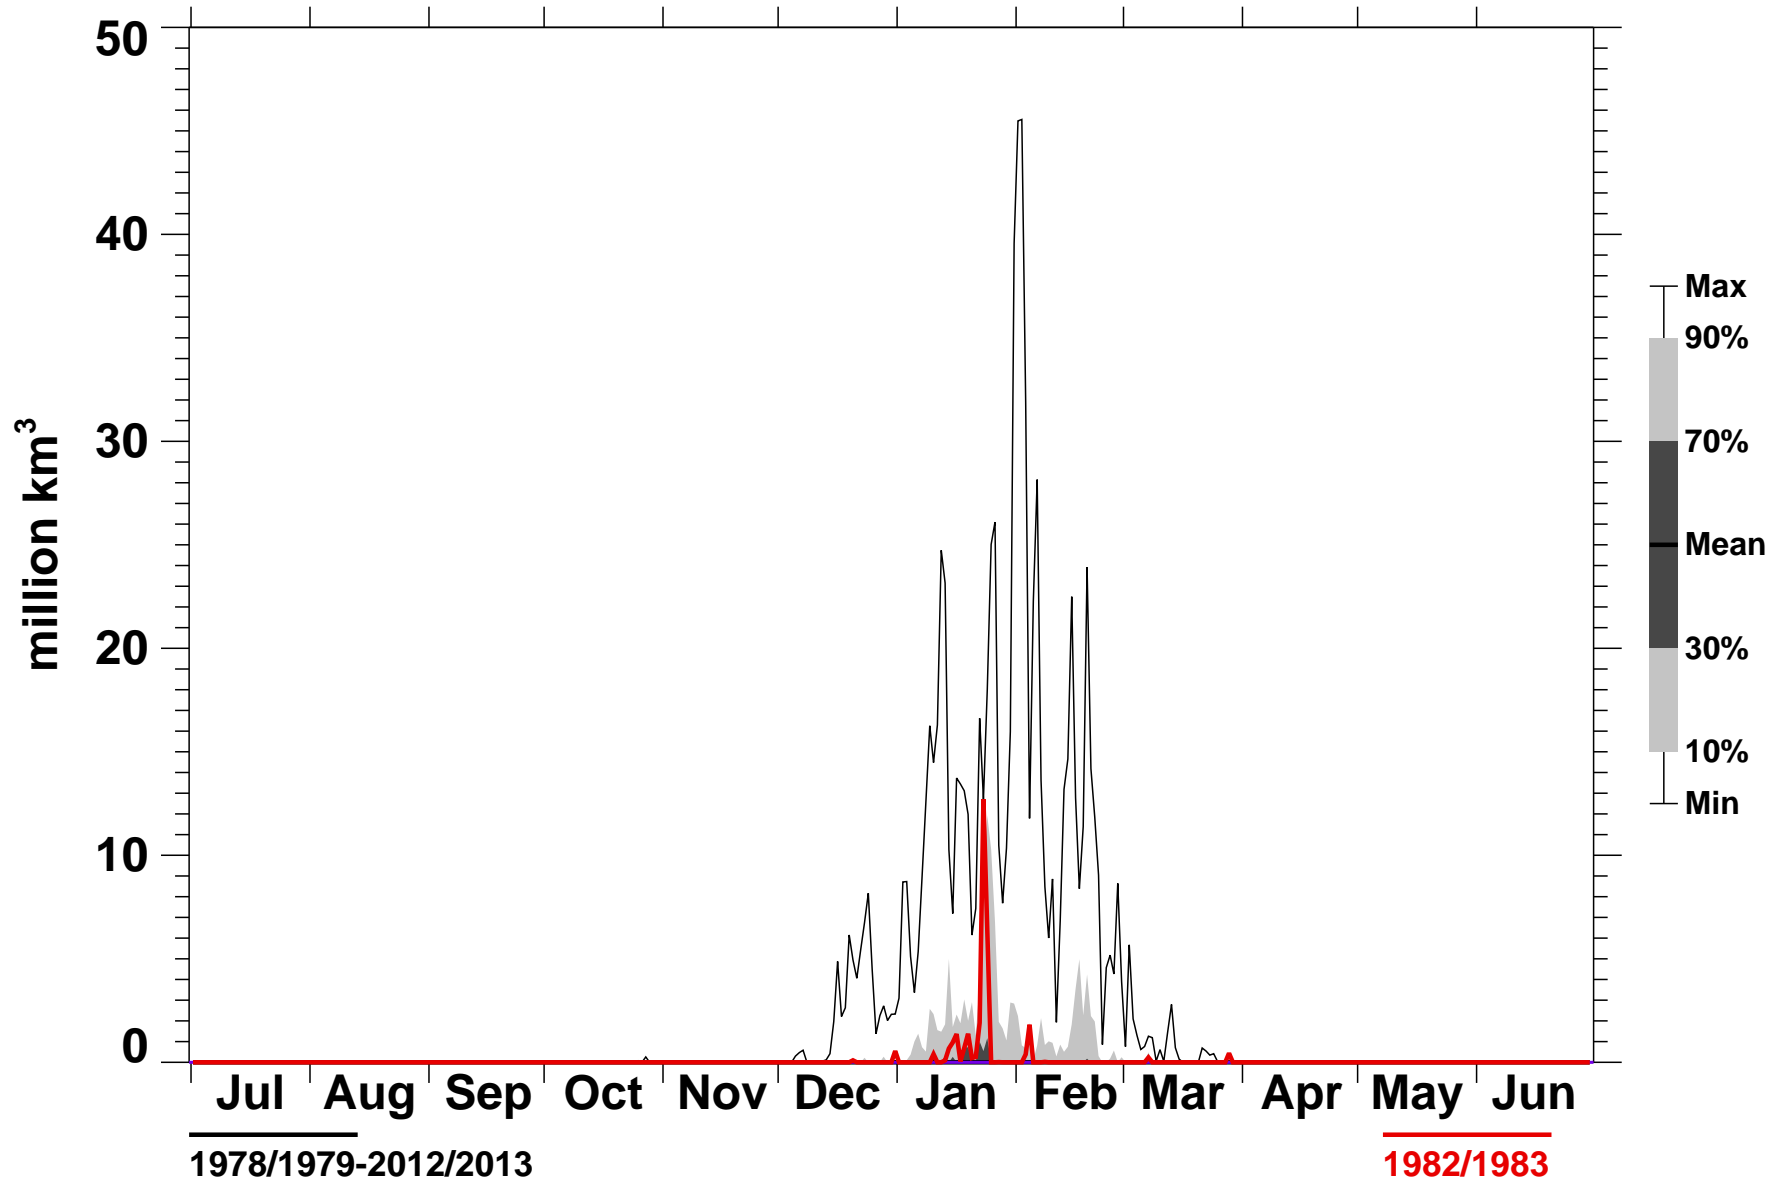

NH PSC Ice Volume MERRA

P. Newman (NASA), E. Nash (SSAI), S. Pawson (NASA)