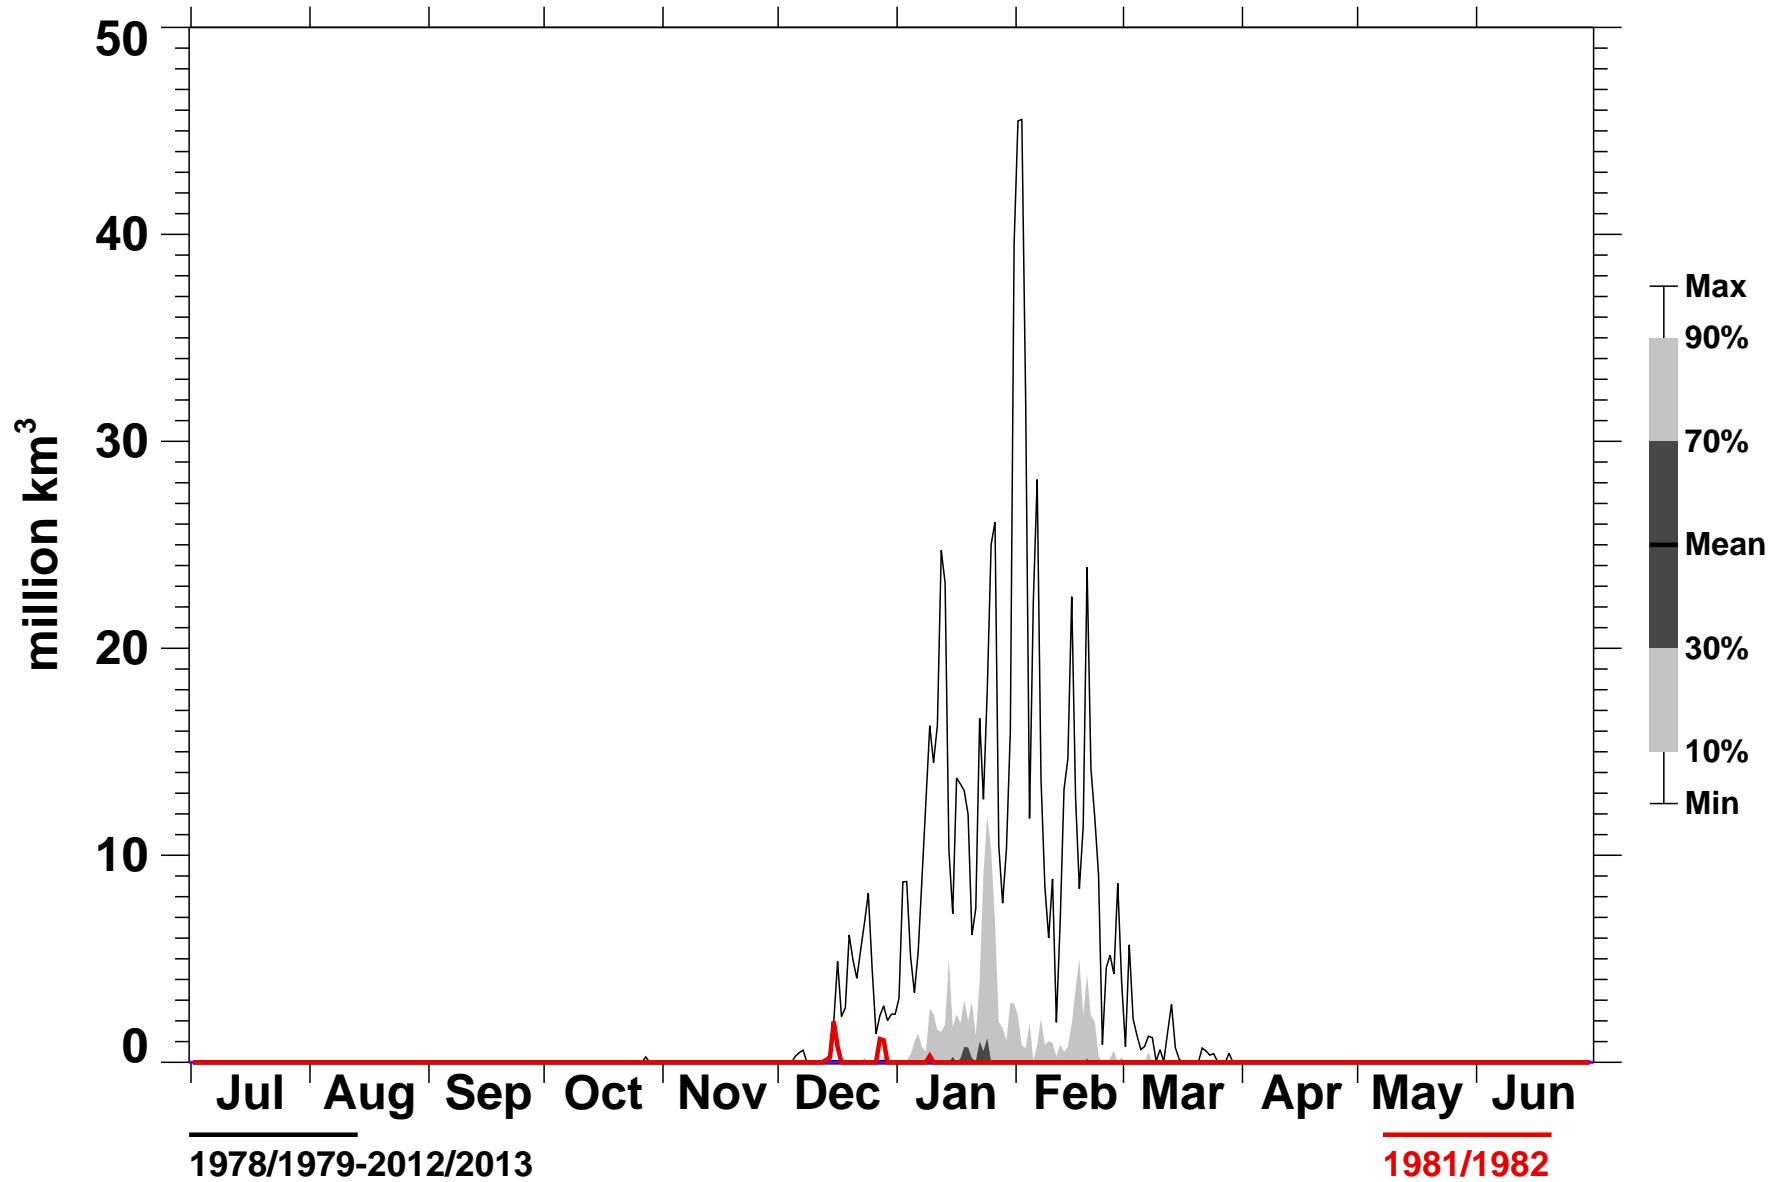

# NH PSC Ice Volume MERRA

P. Newman (NASA), E. Nash (SSAI), S. Pawson (NASA)