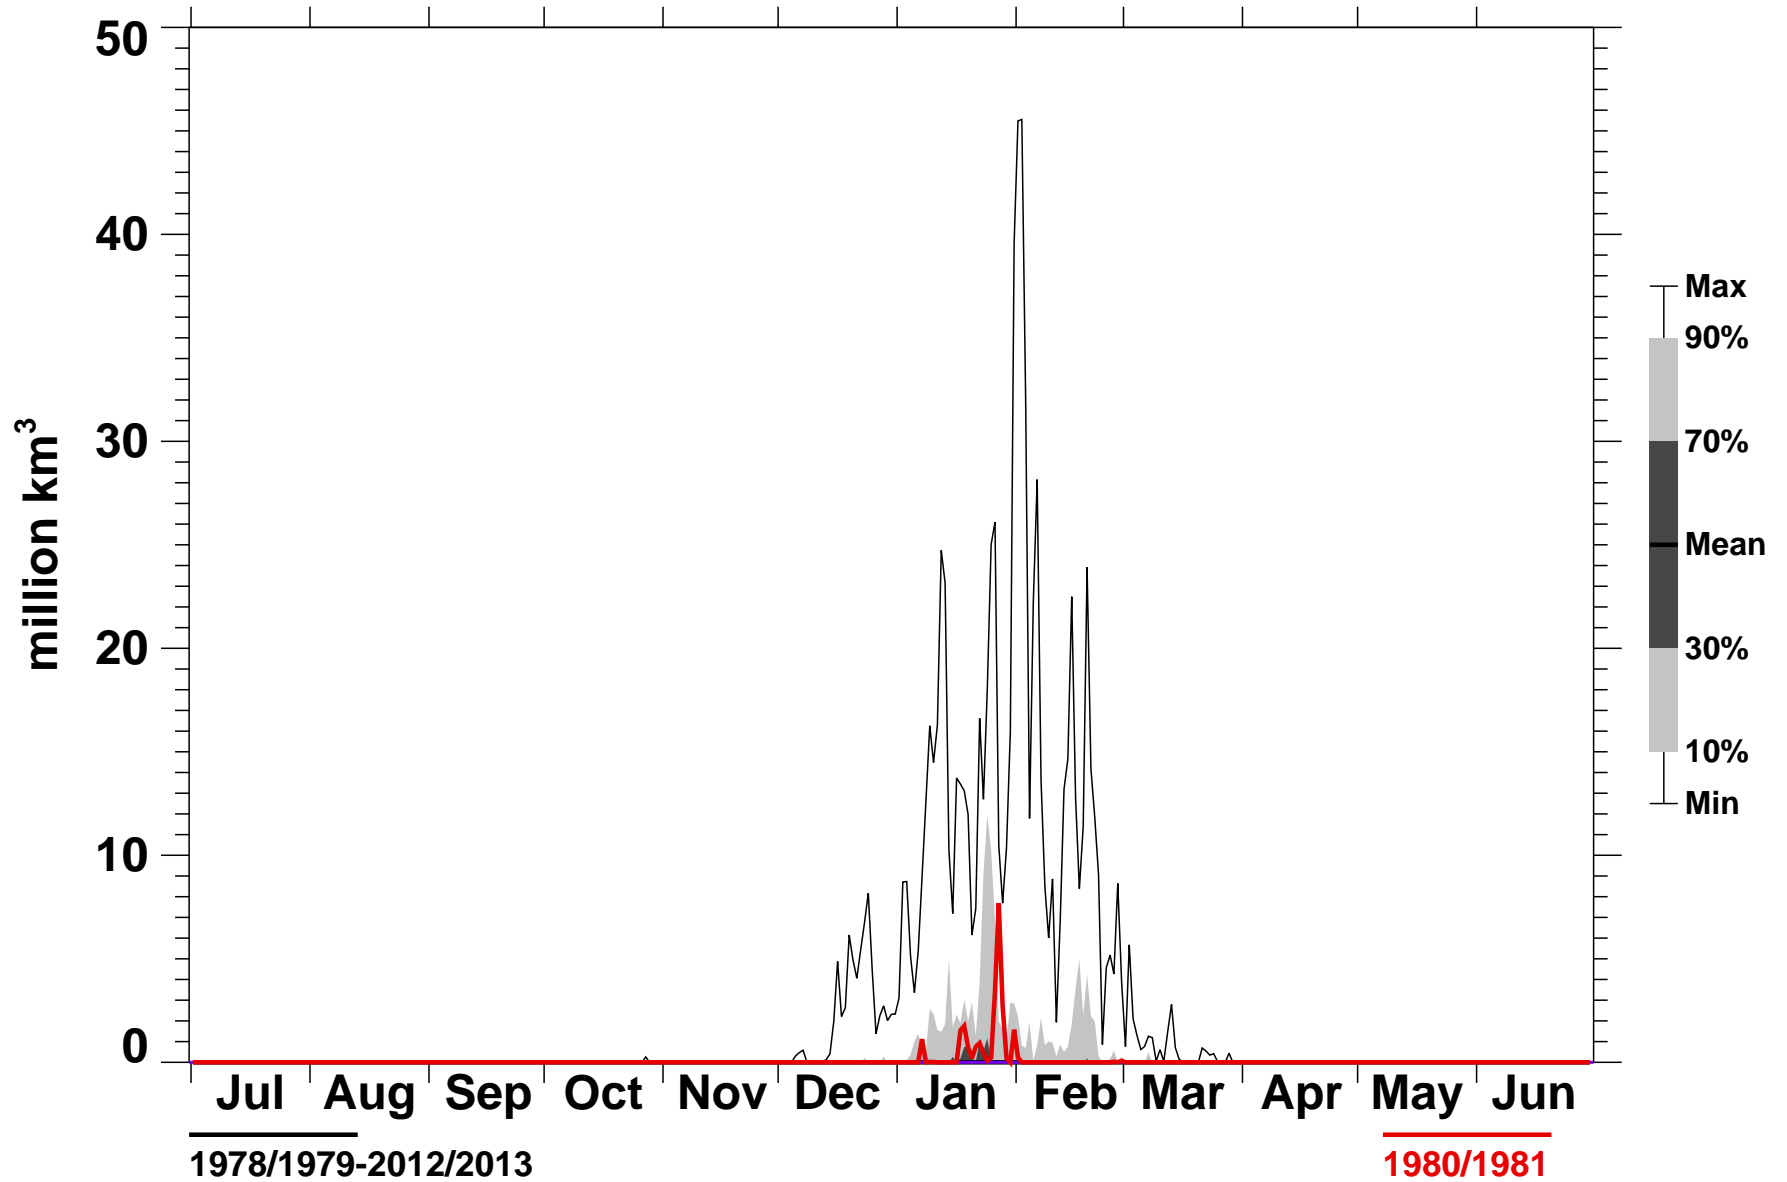

# NH PSC Ice Volume MERRA

1978/1979-2012/2013

1980/1981