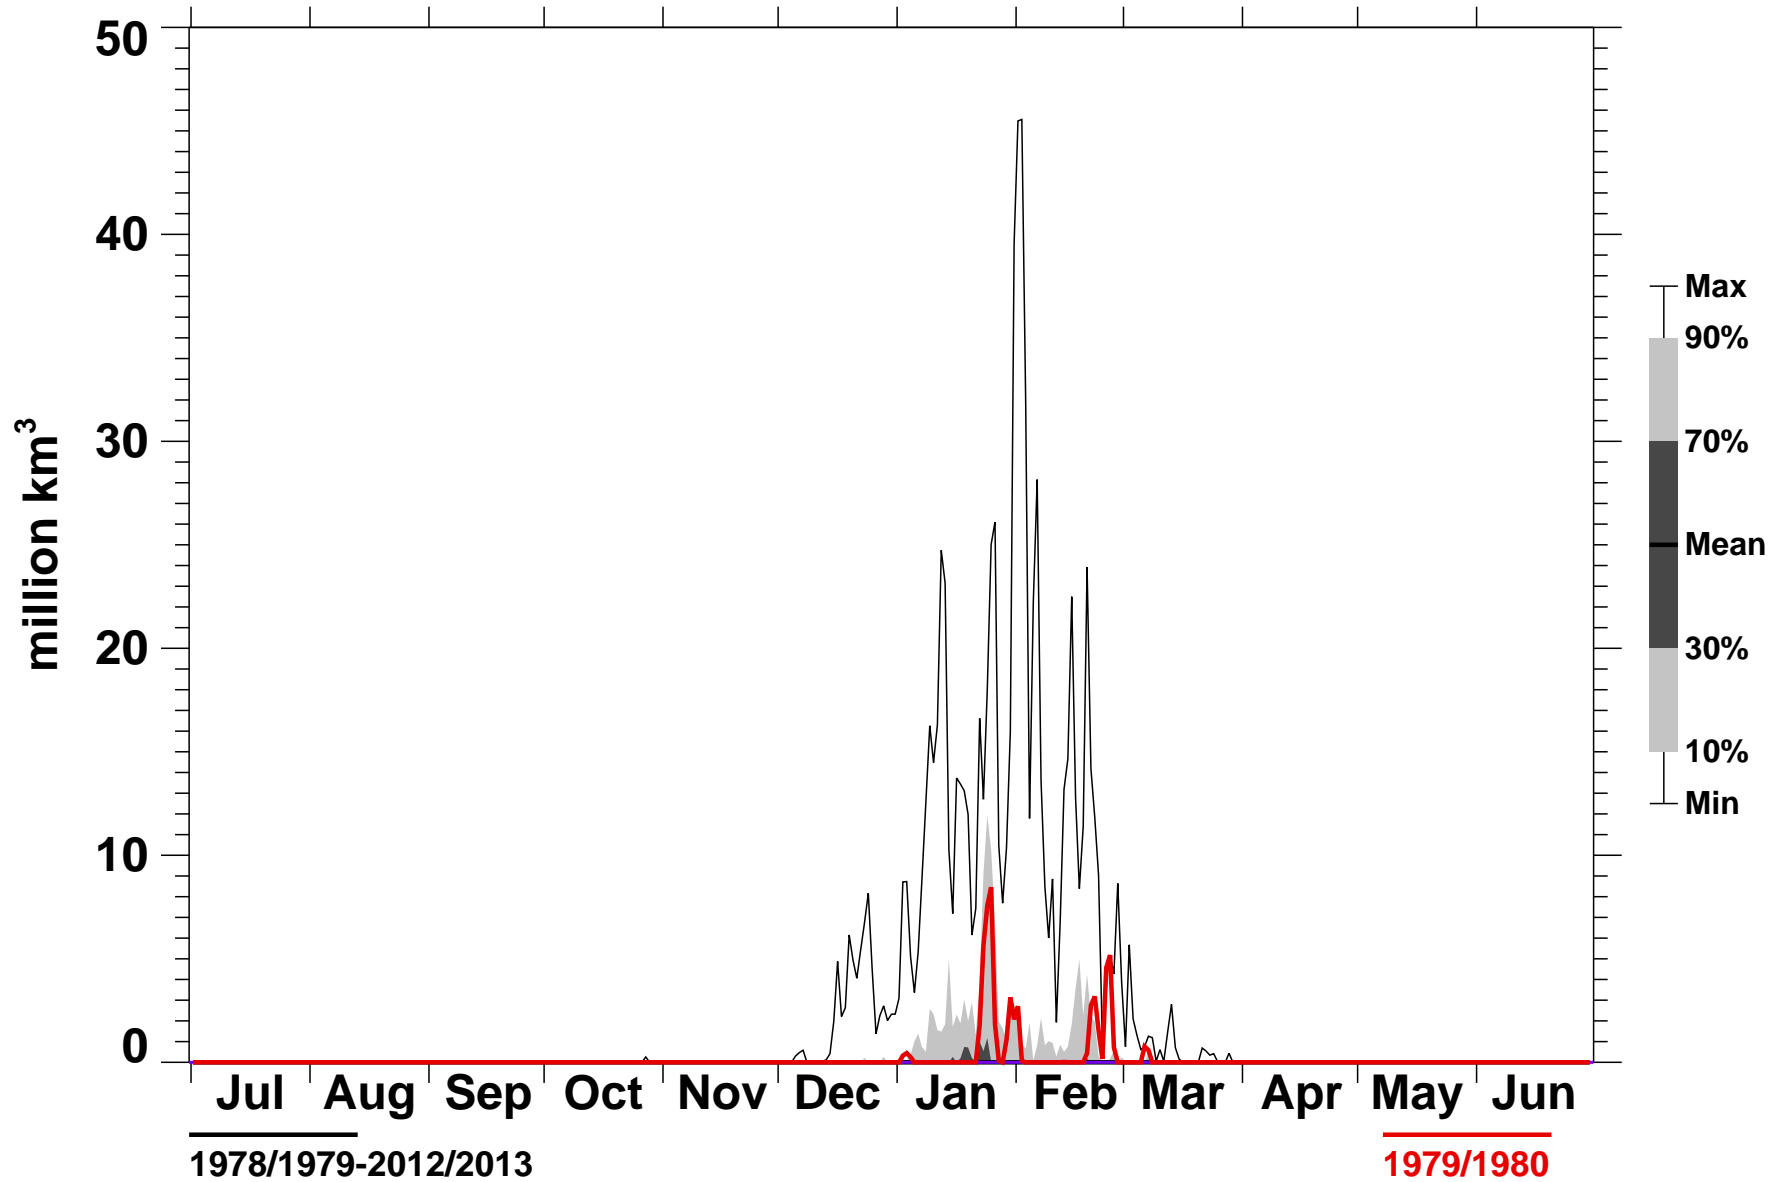

NH PSC Ice Volume MERRA

P. Newman (NASA), E. Nash (SSAI), S. Pawson (NASA)