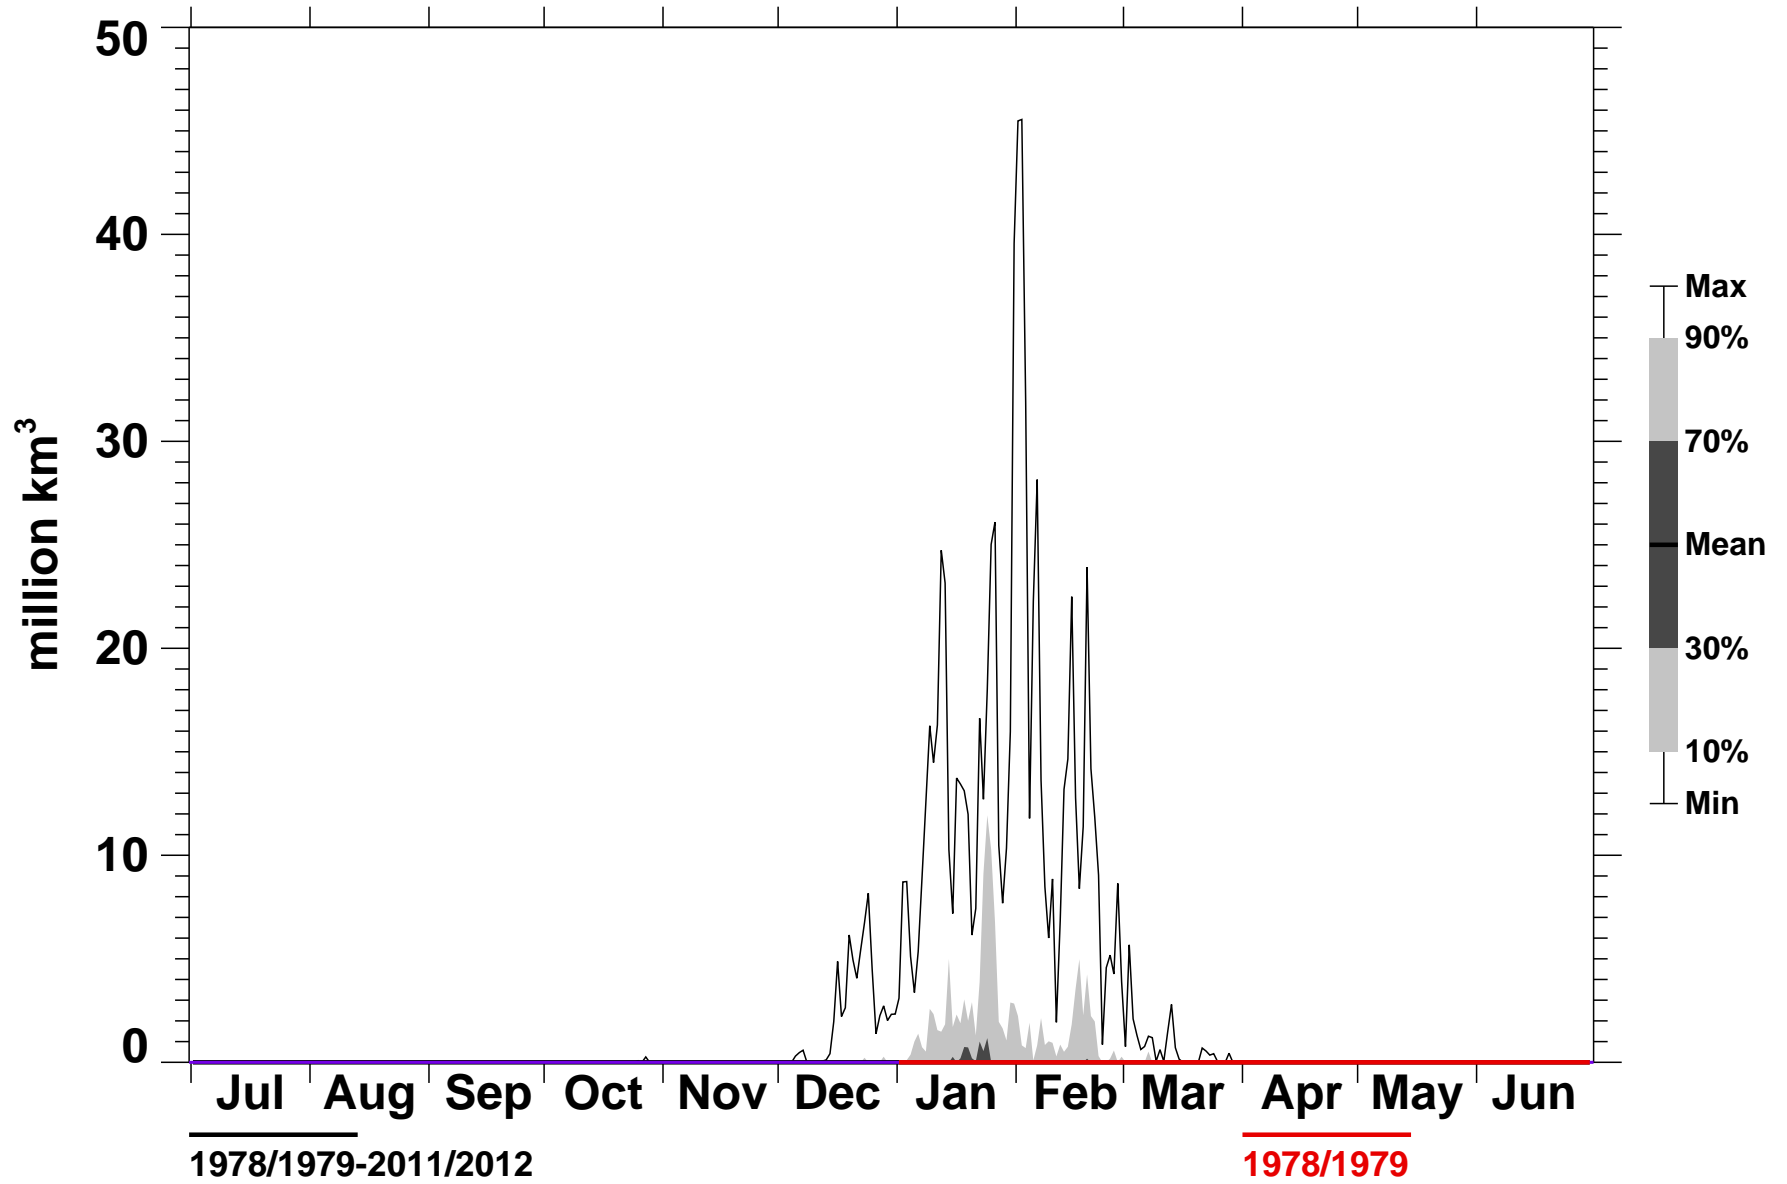

# NH PSC Ice Volume MERRA

P. Newman (NASA), E. Nash (SSAI), S. Pawson (NASA)