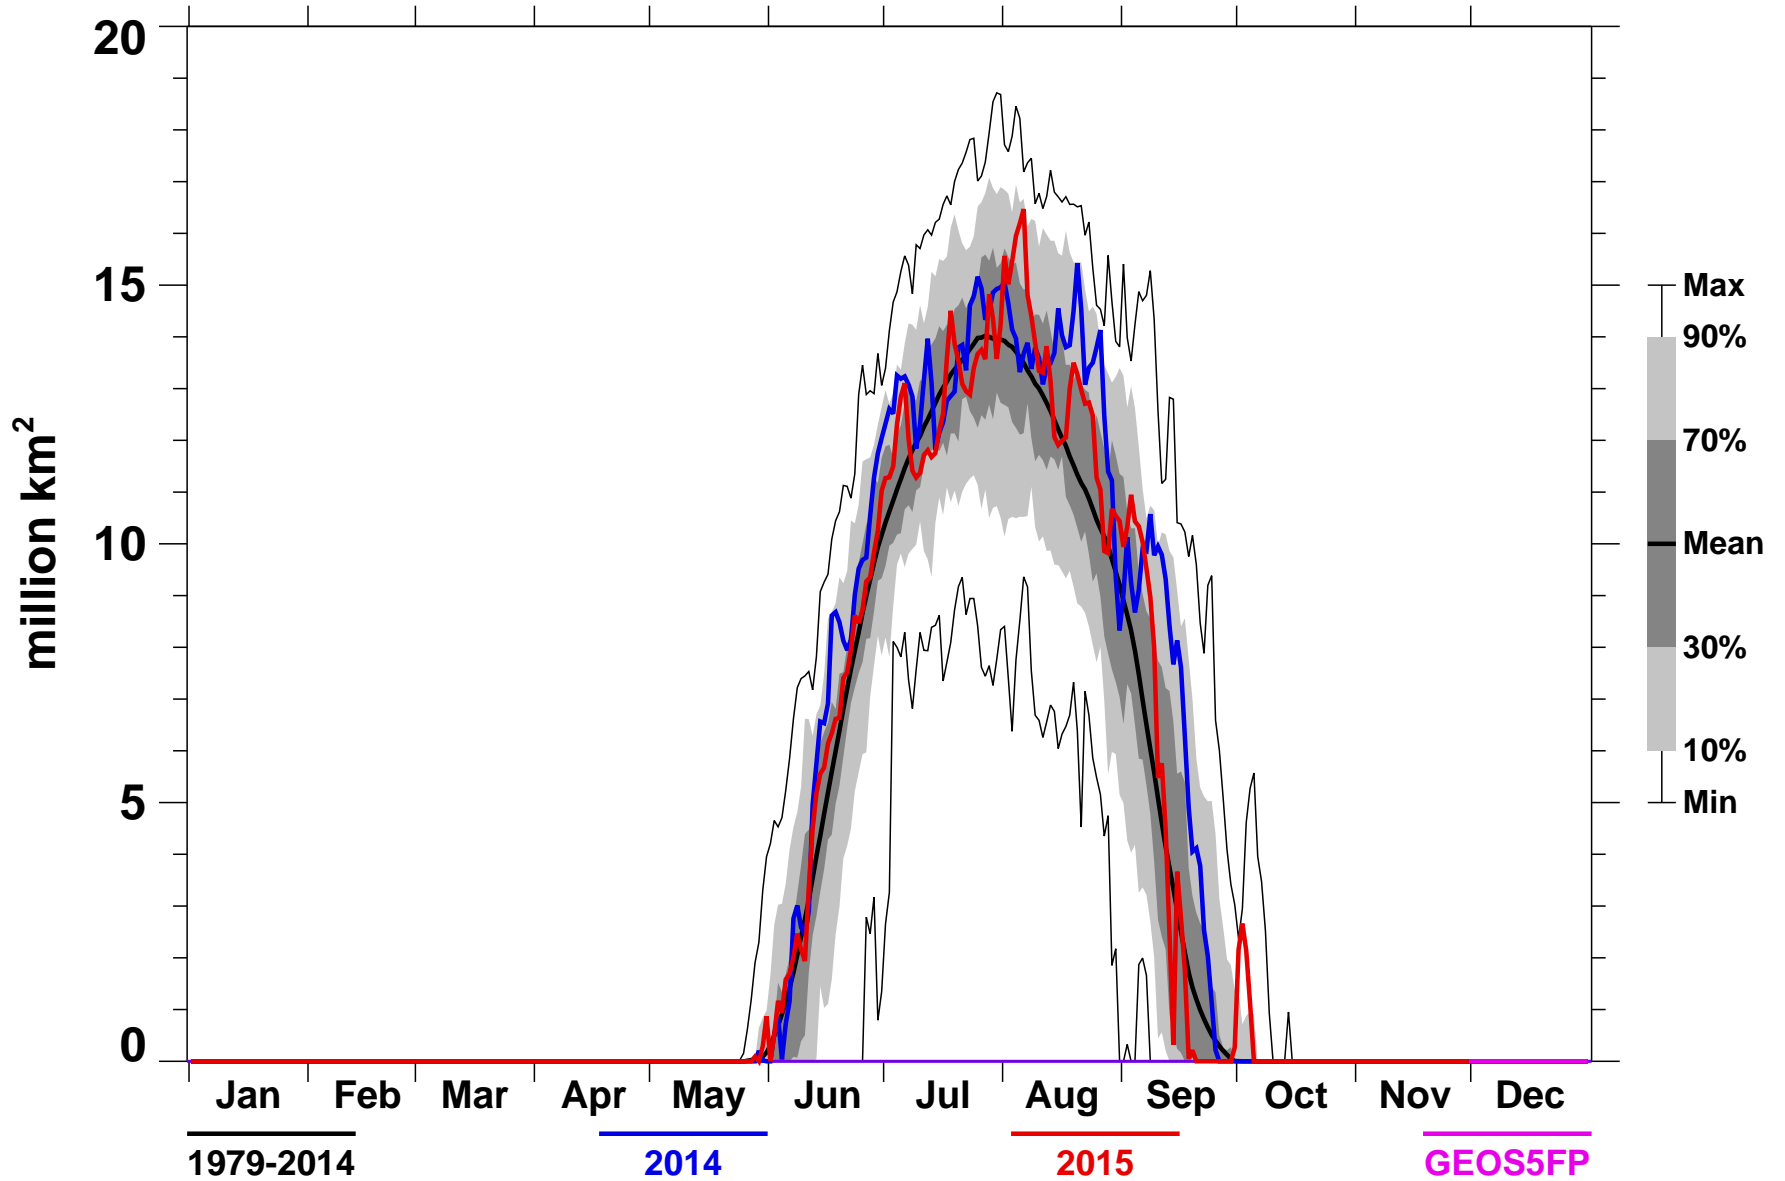

SH PSC Ice Area 460 K MERRA

P. Newman (NASA), E. Nash (SSAI), S. Pawson (NASA)