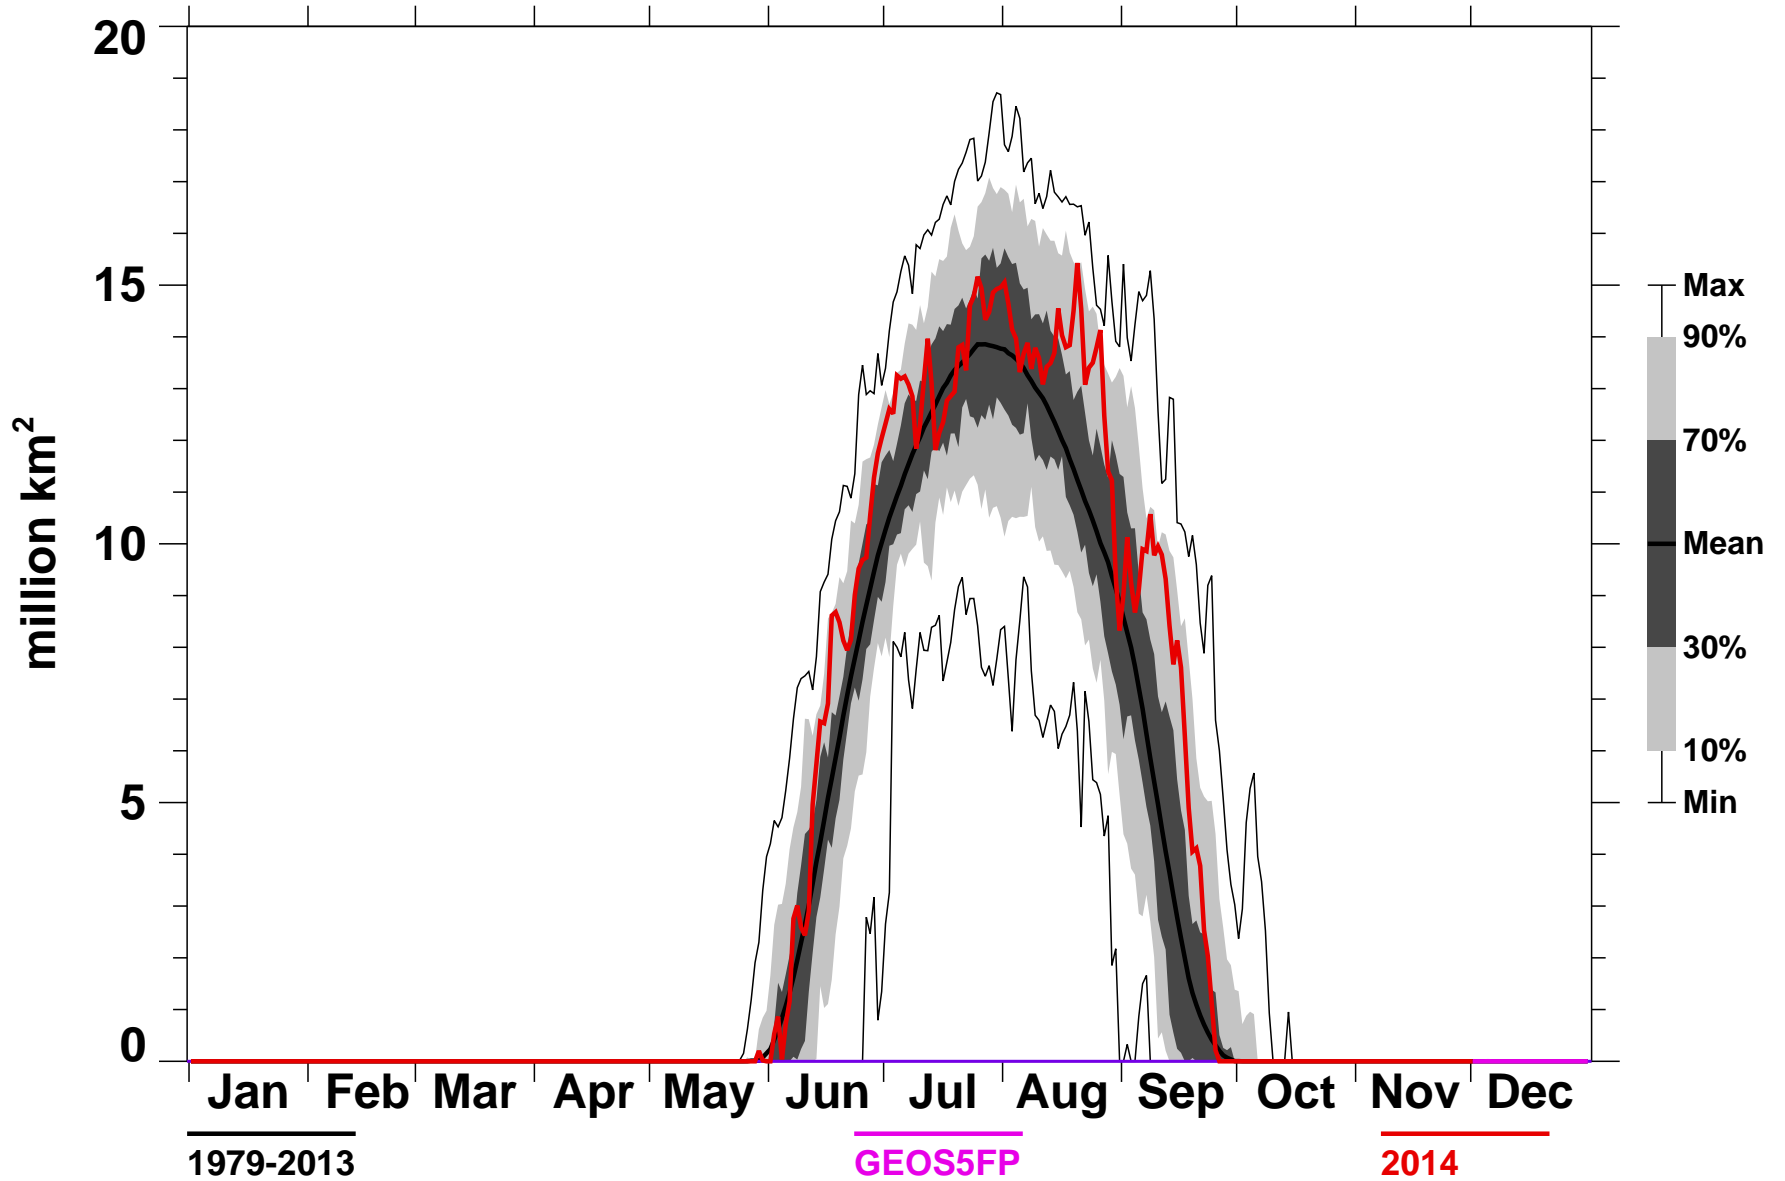

SH PSC Ice Area 460 K MERRA

P. Newman (NASA), E. Nash (SSAI), S. Pawson (NASA)