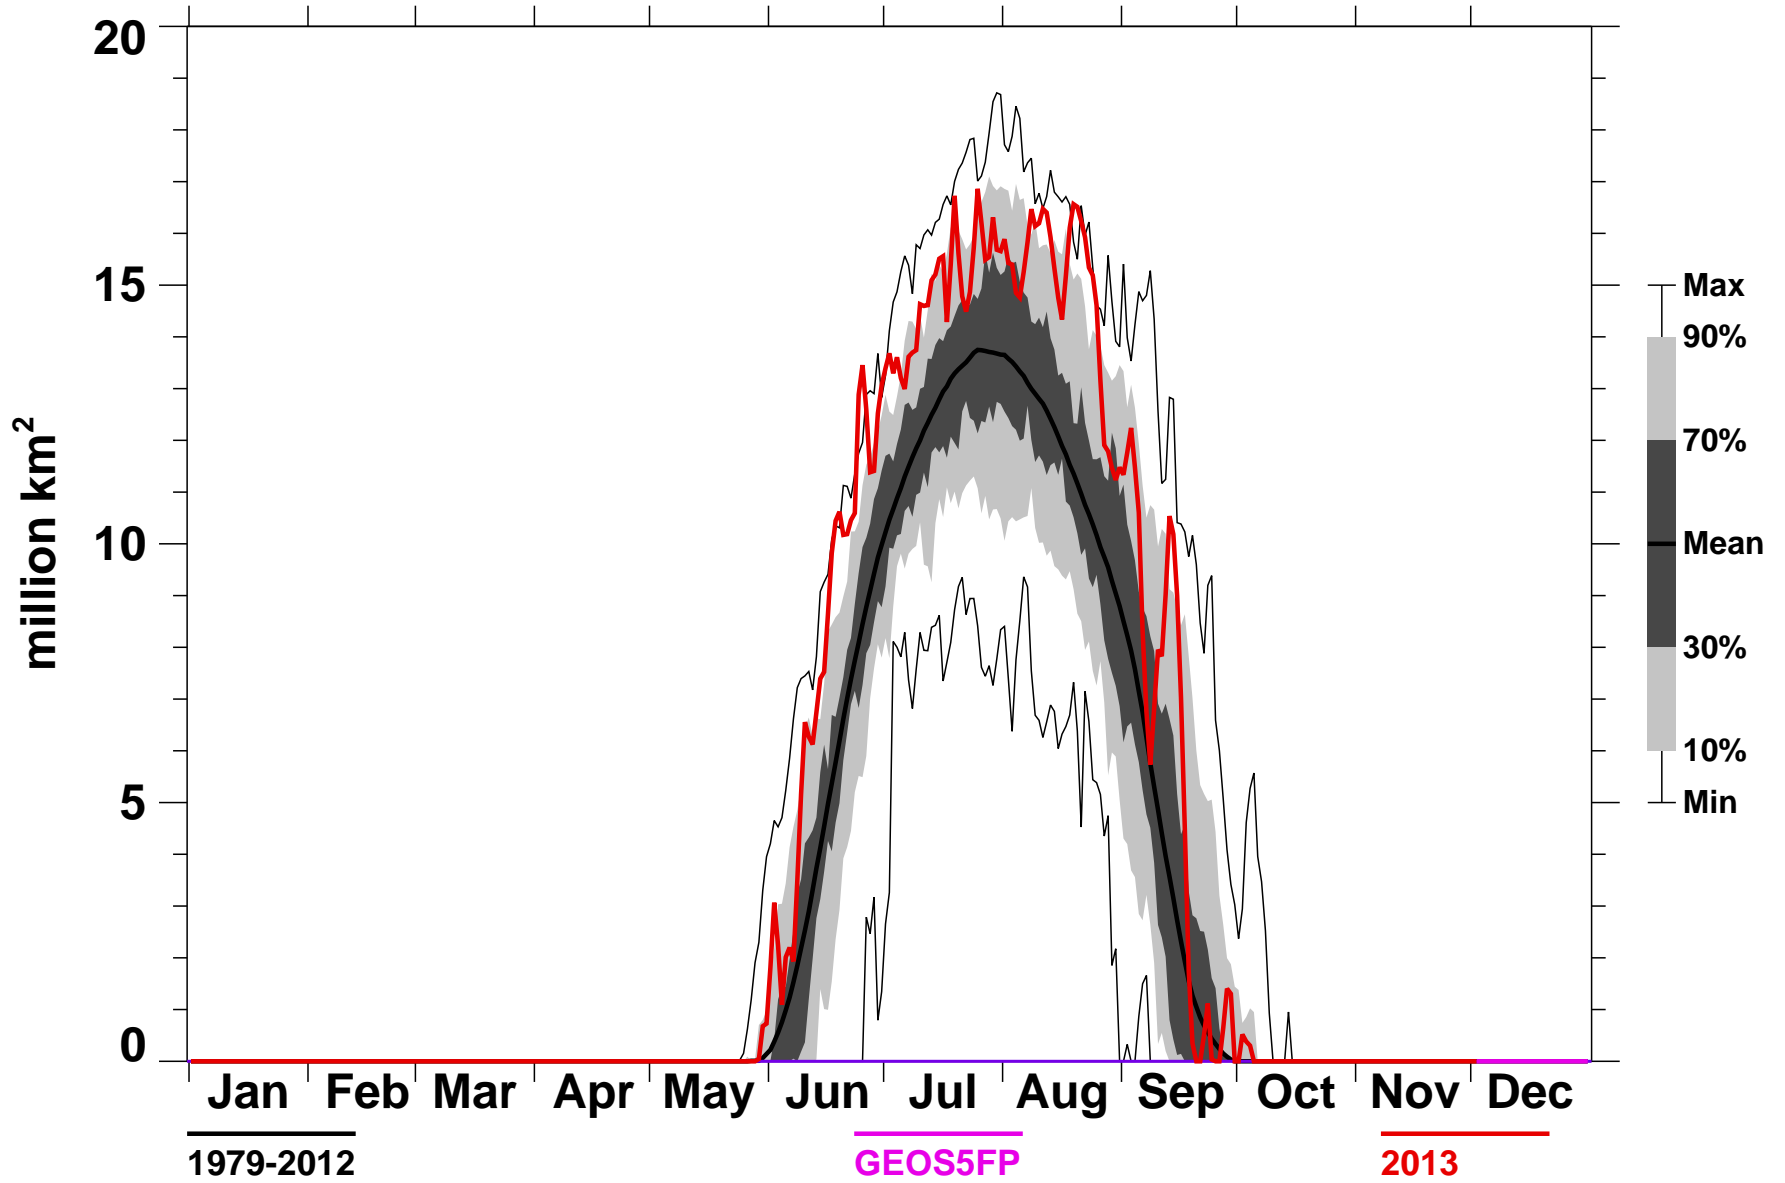

SH PSC Ice Area 460 K MERRA

P. Newman (NASA), E. Nash (SSAI), S. Pawson (NASA)