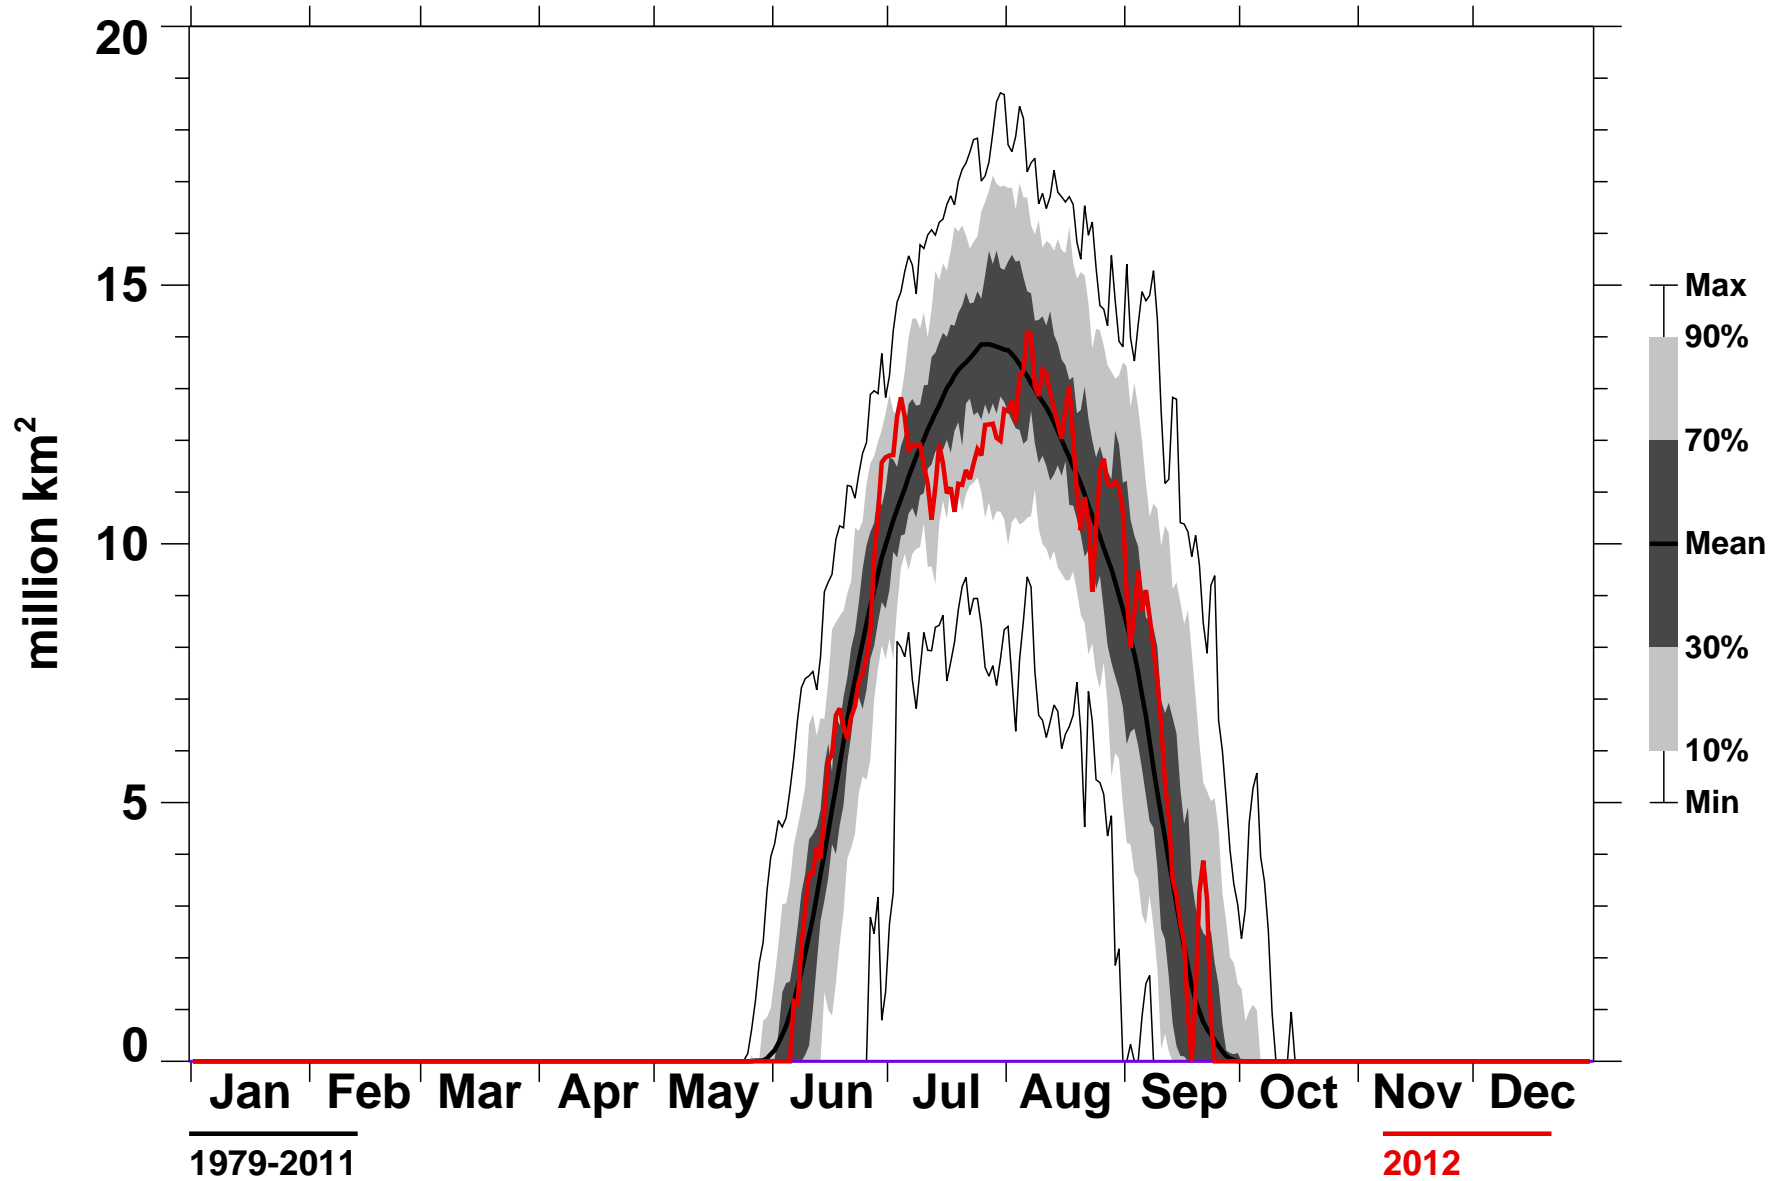

SH PSC Ice Area 460 K MERRA

P. Newman (NASA), E. Nash (SSAI), S. Pawson (NASA)