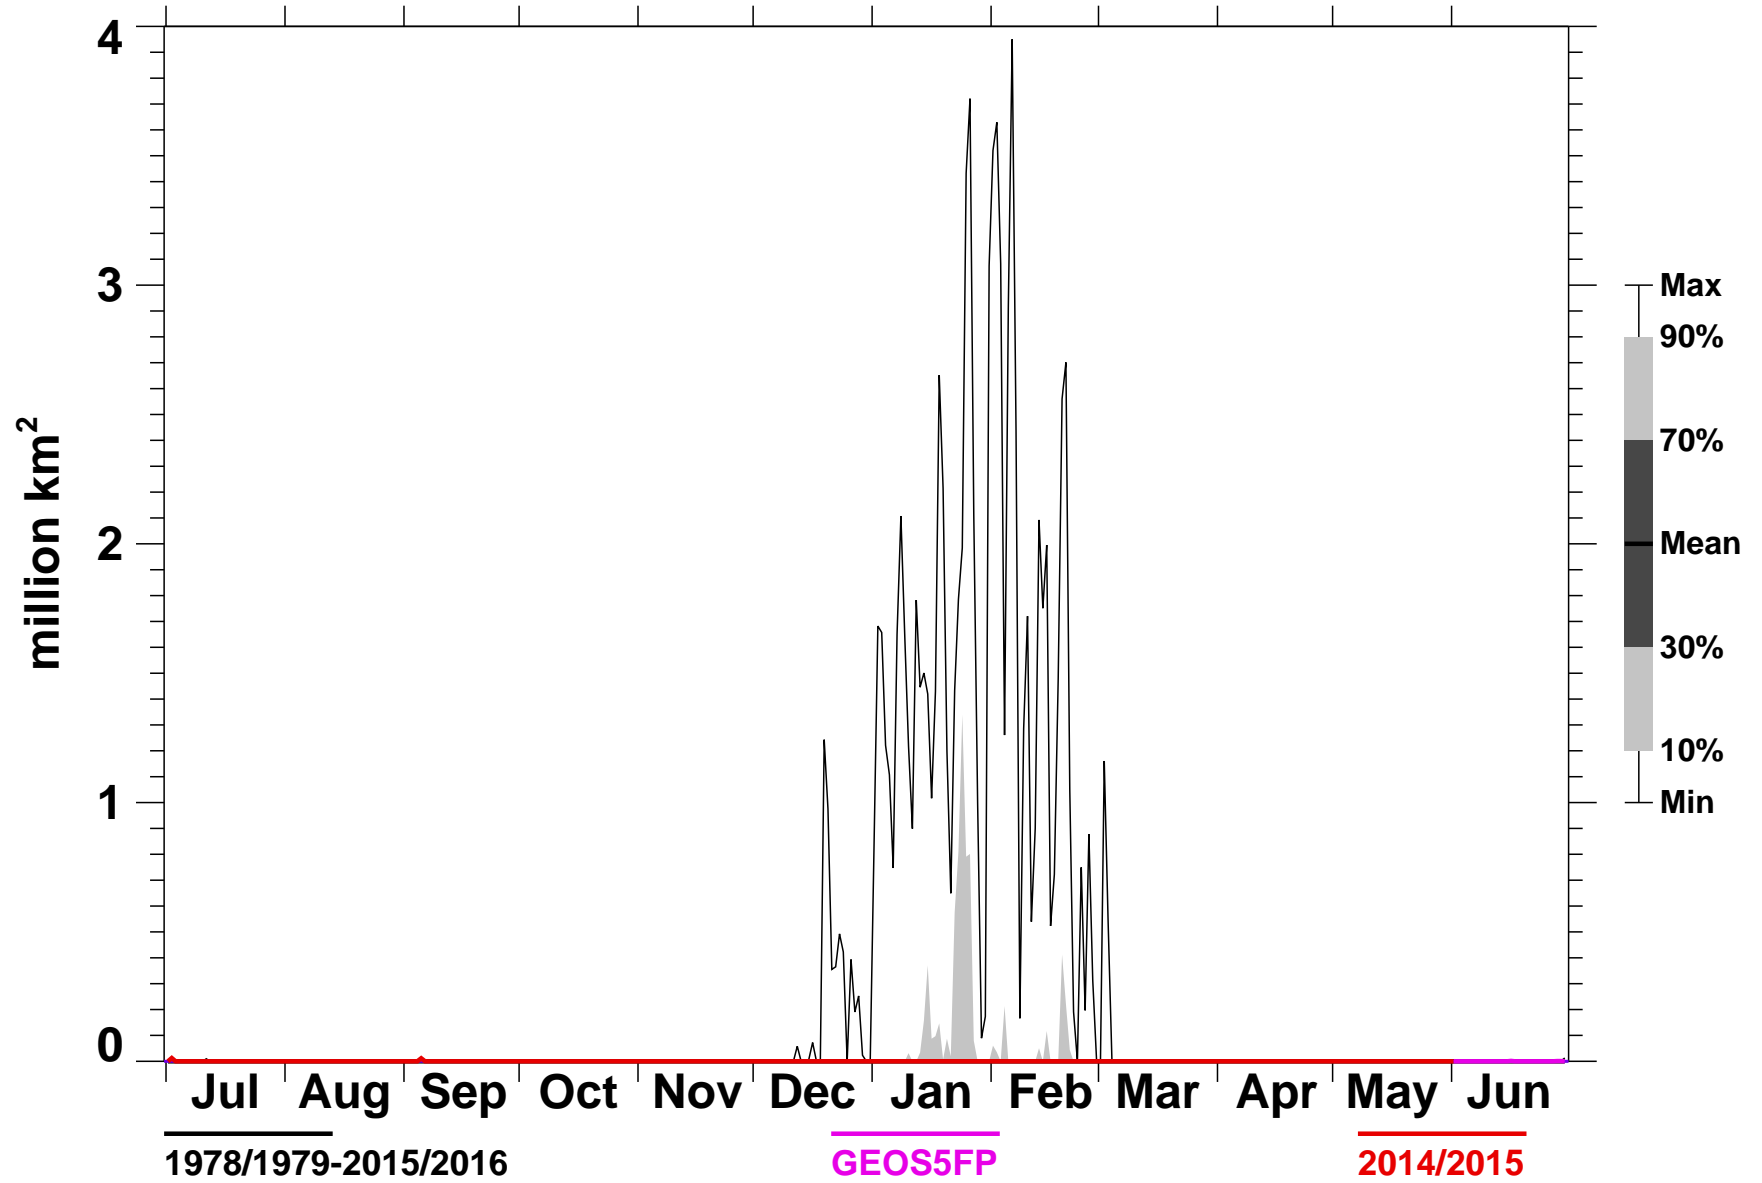

NH PSC Ice Area 460 K MERRA

P. Newman (NASA), E. Nash (SSAI), S. Pawson (NASA)