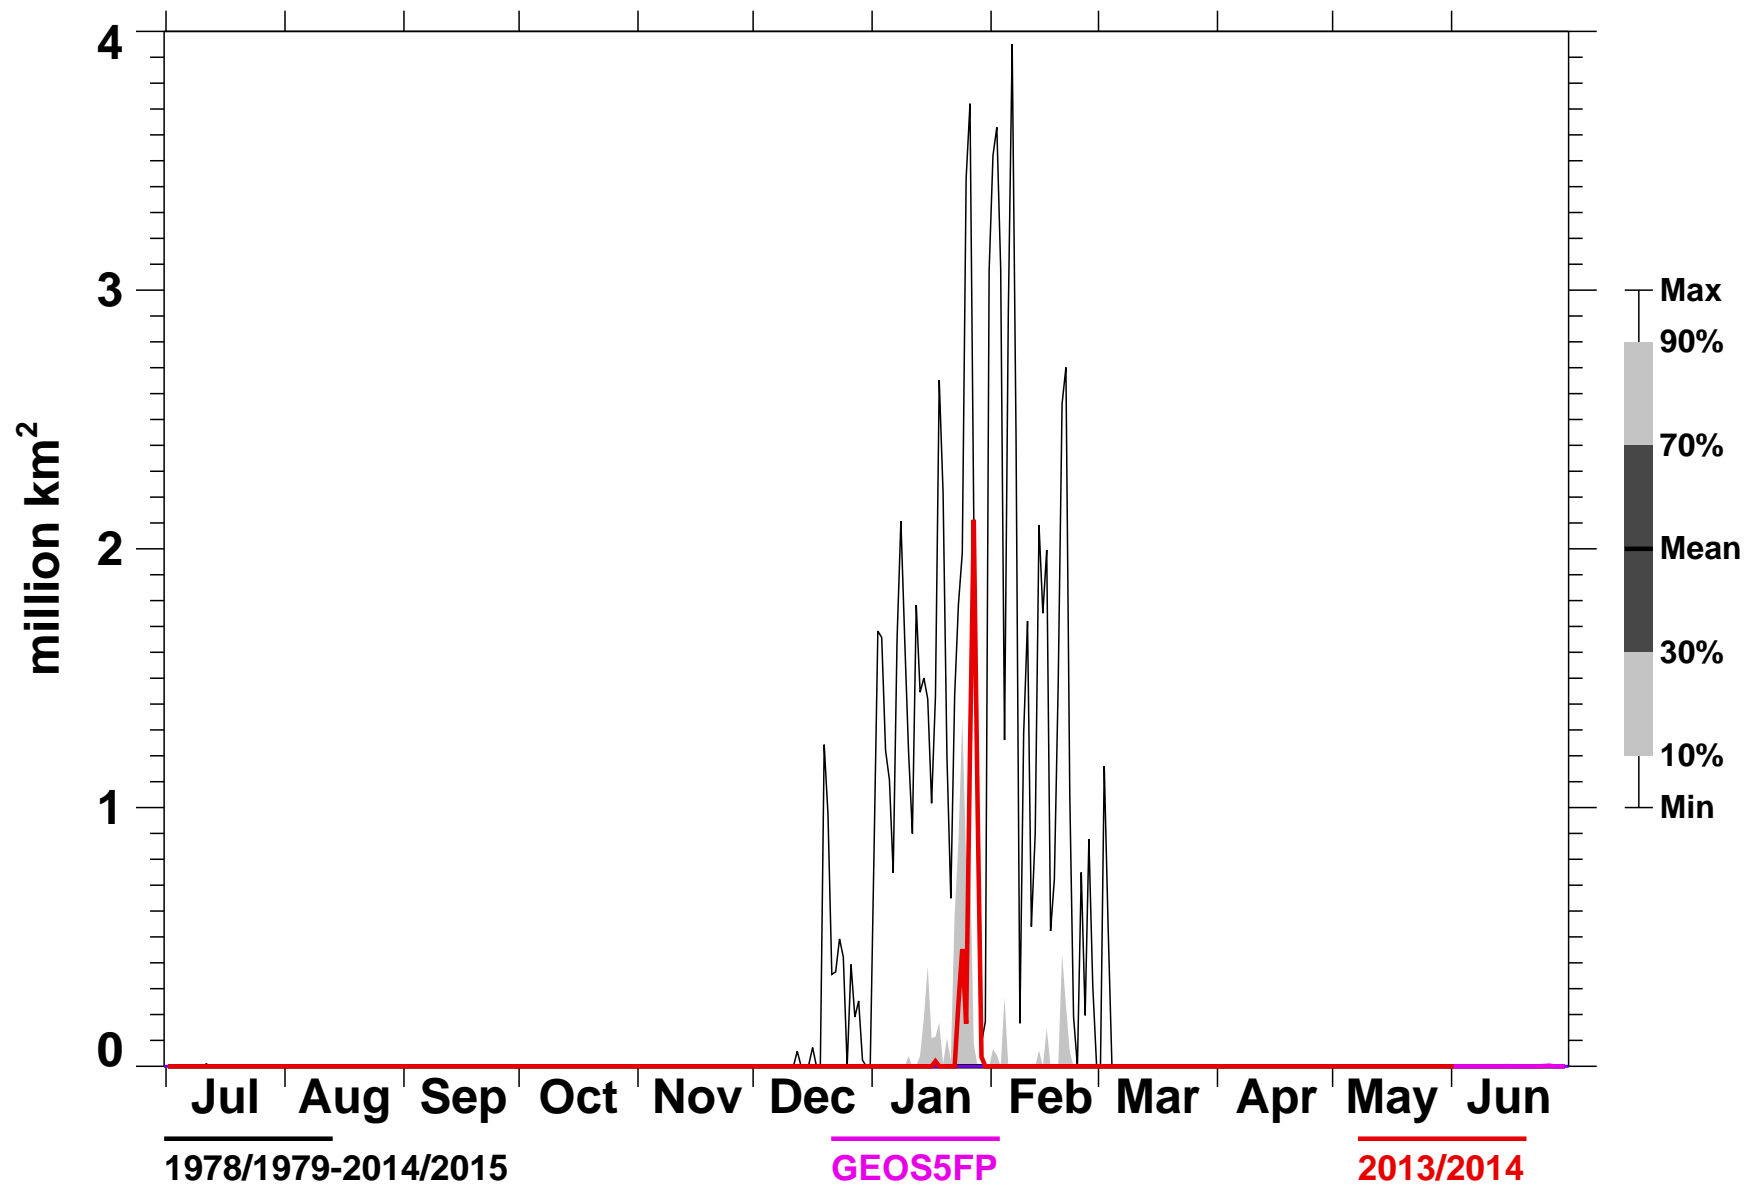

NH PSC Ice Area 460 K MERRA

P. Newman (NASA), E. Nash (SSAI), S. Pawson (NASA)