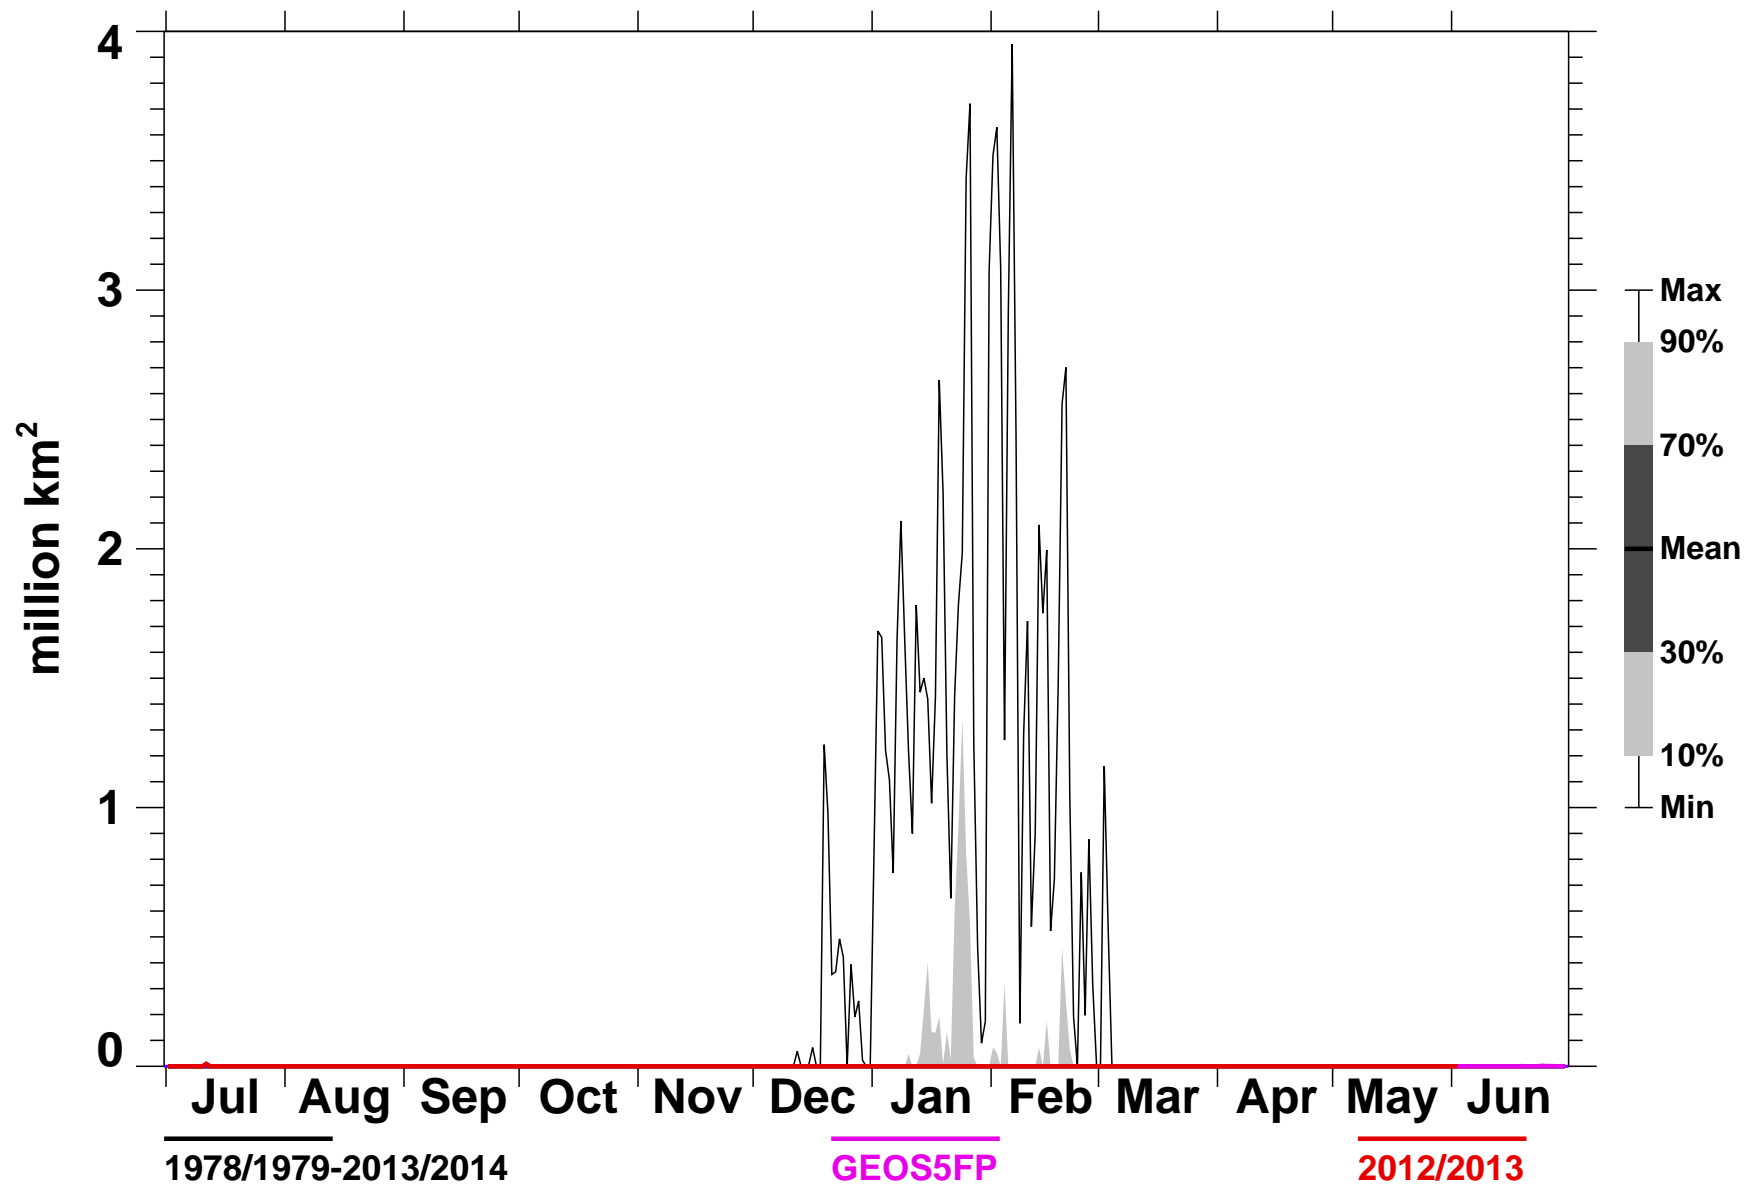

NH PSC Ice Area 460 K MERRA

P. Newman (NASA), E. Nash (SSAI), S. Pawson (NASA)