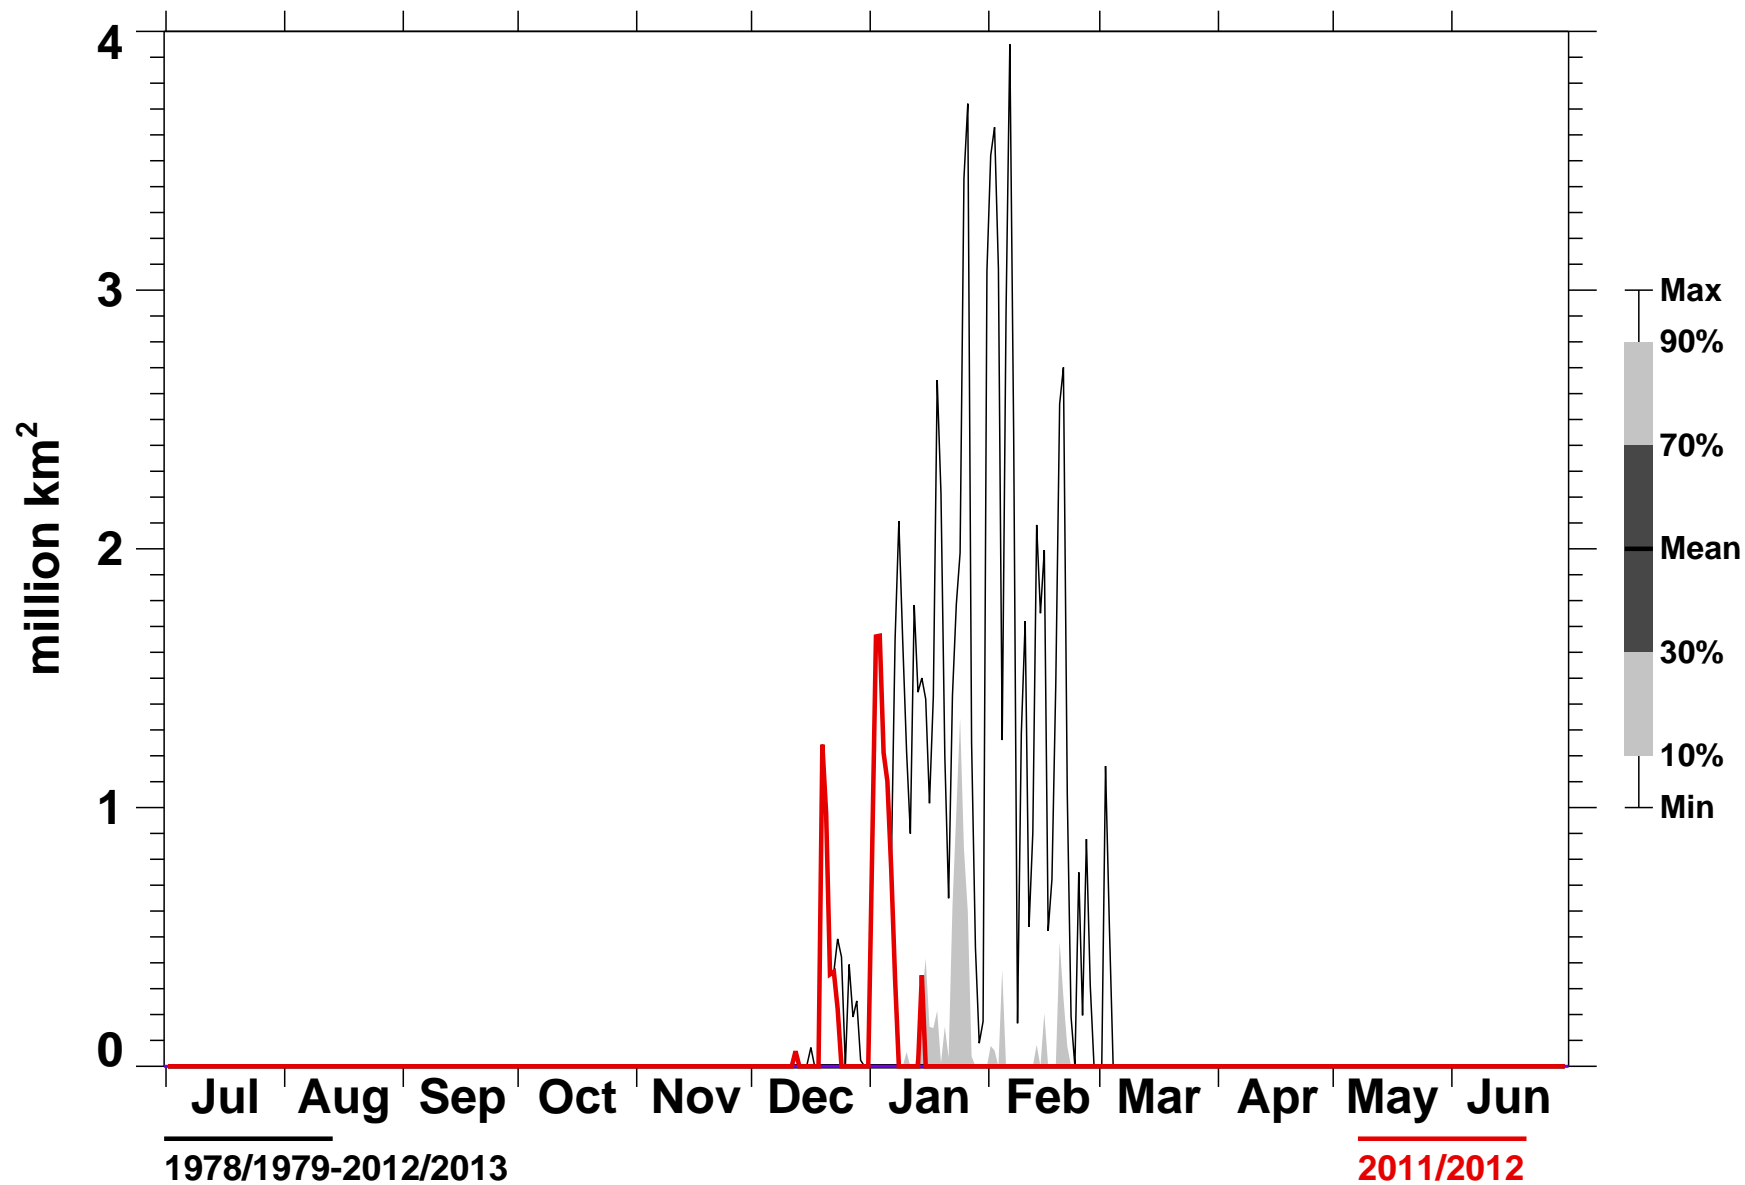

NH PSC Ice Area 460 K MERRA

P. Newman (NASA), E. Nash (SSAI), S. Pawson (NASA)