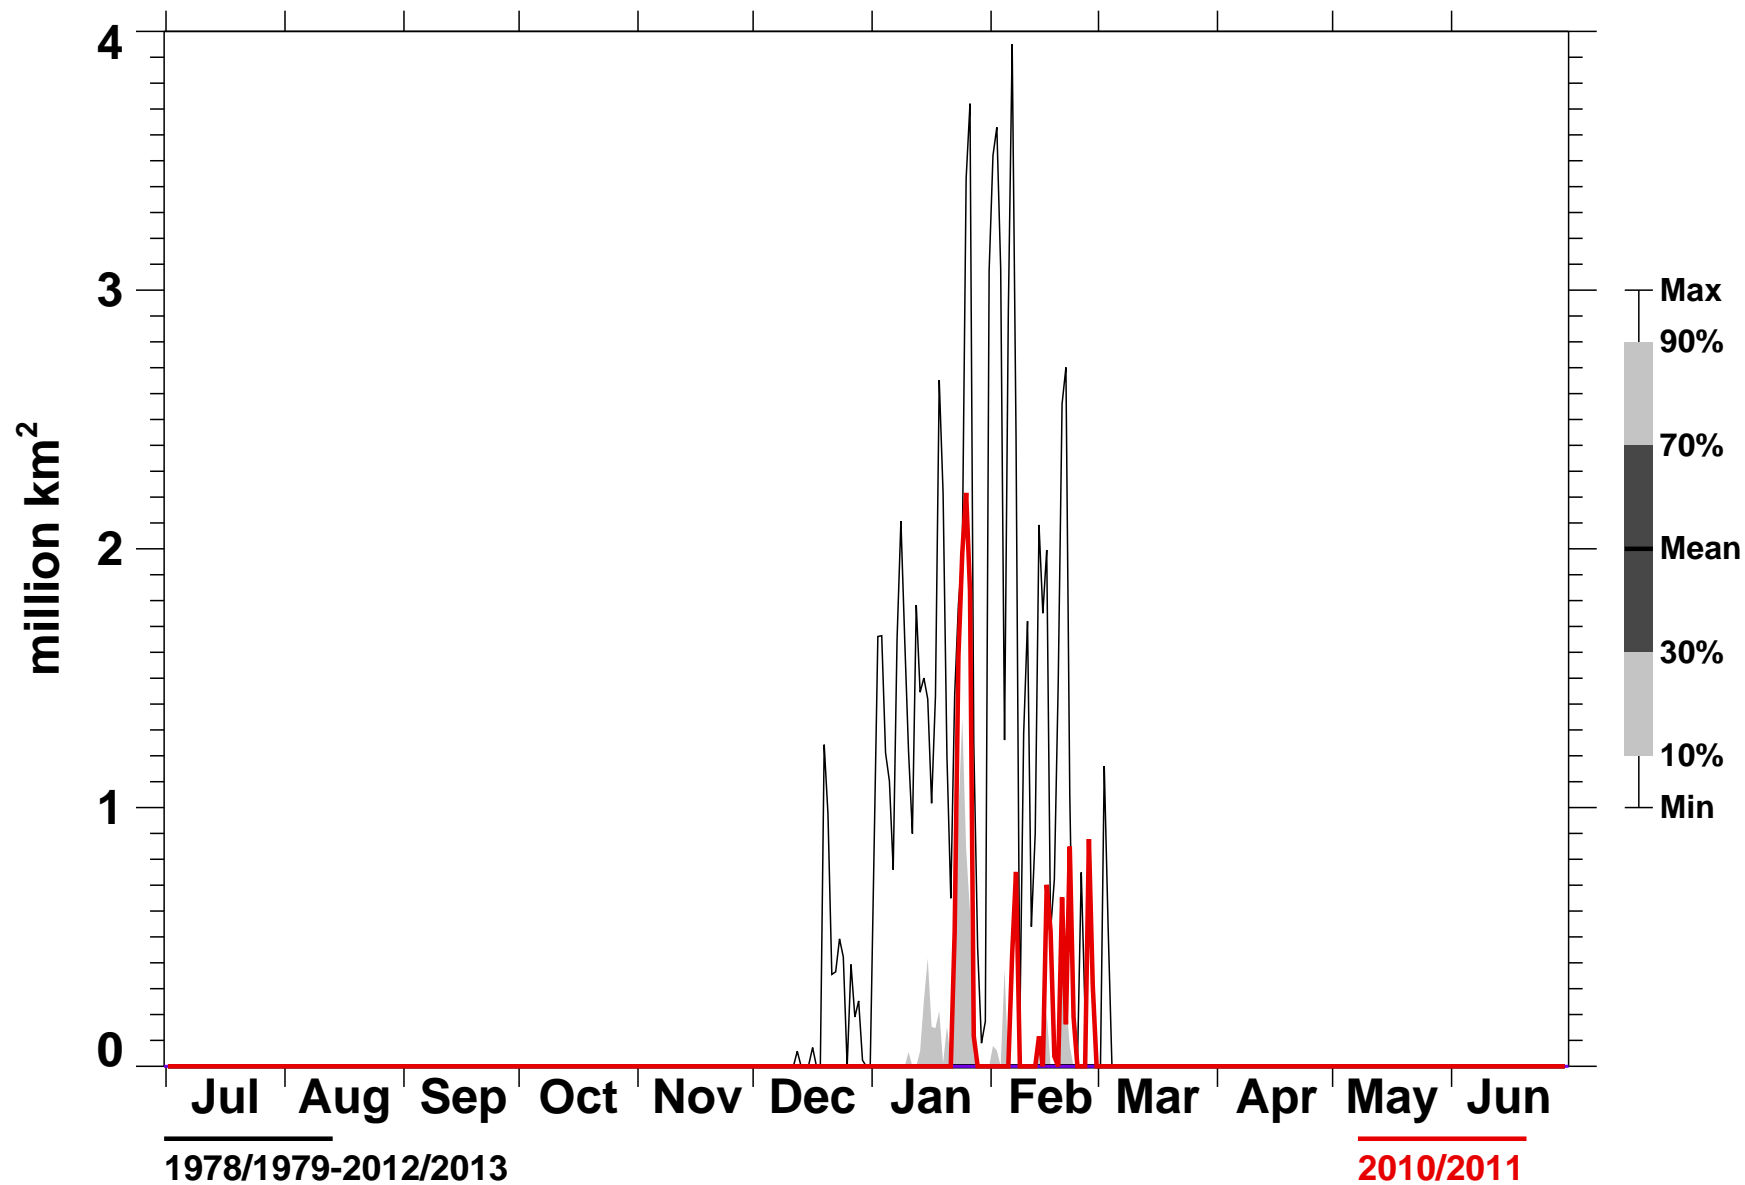

NH PSC Ice Area 460 K MERRA

P. Newman (NASA), E. Nash (SSAI), S. Pawson (NASA)