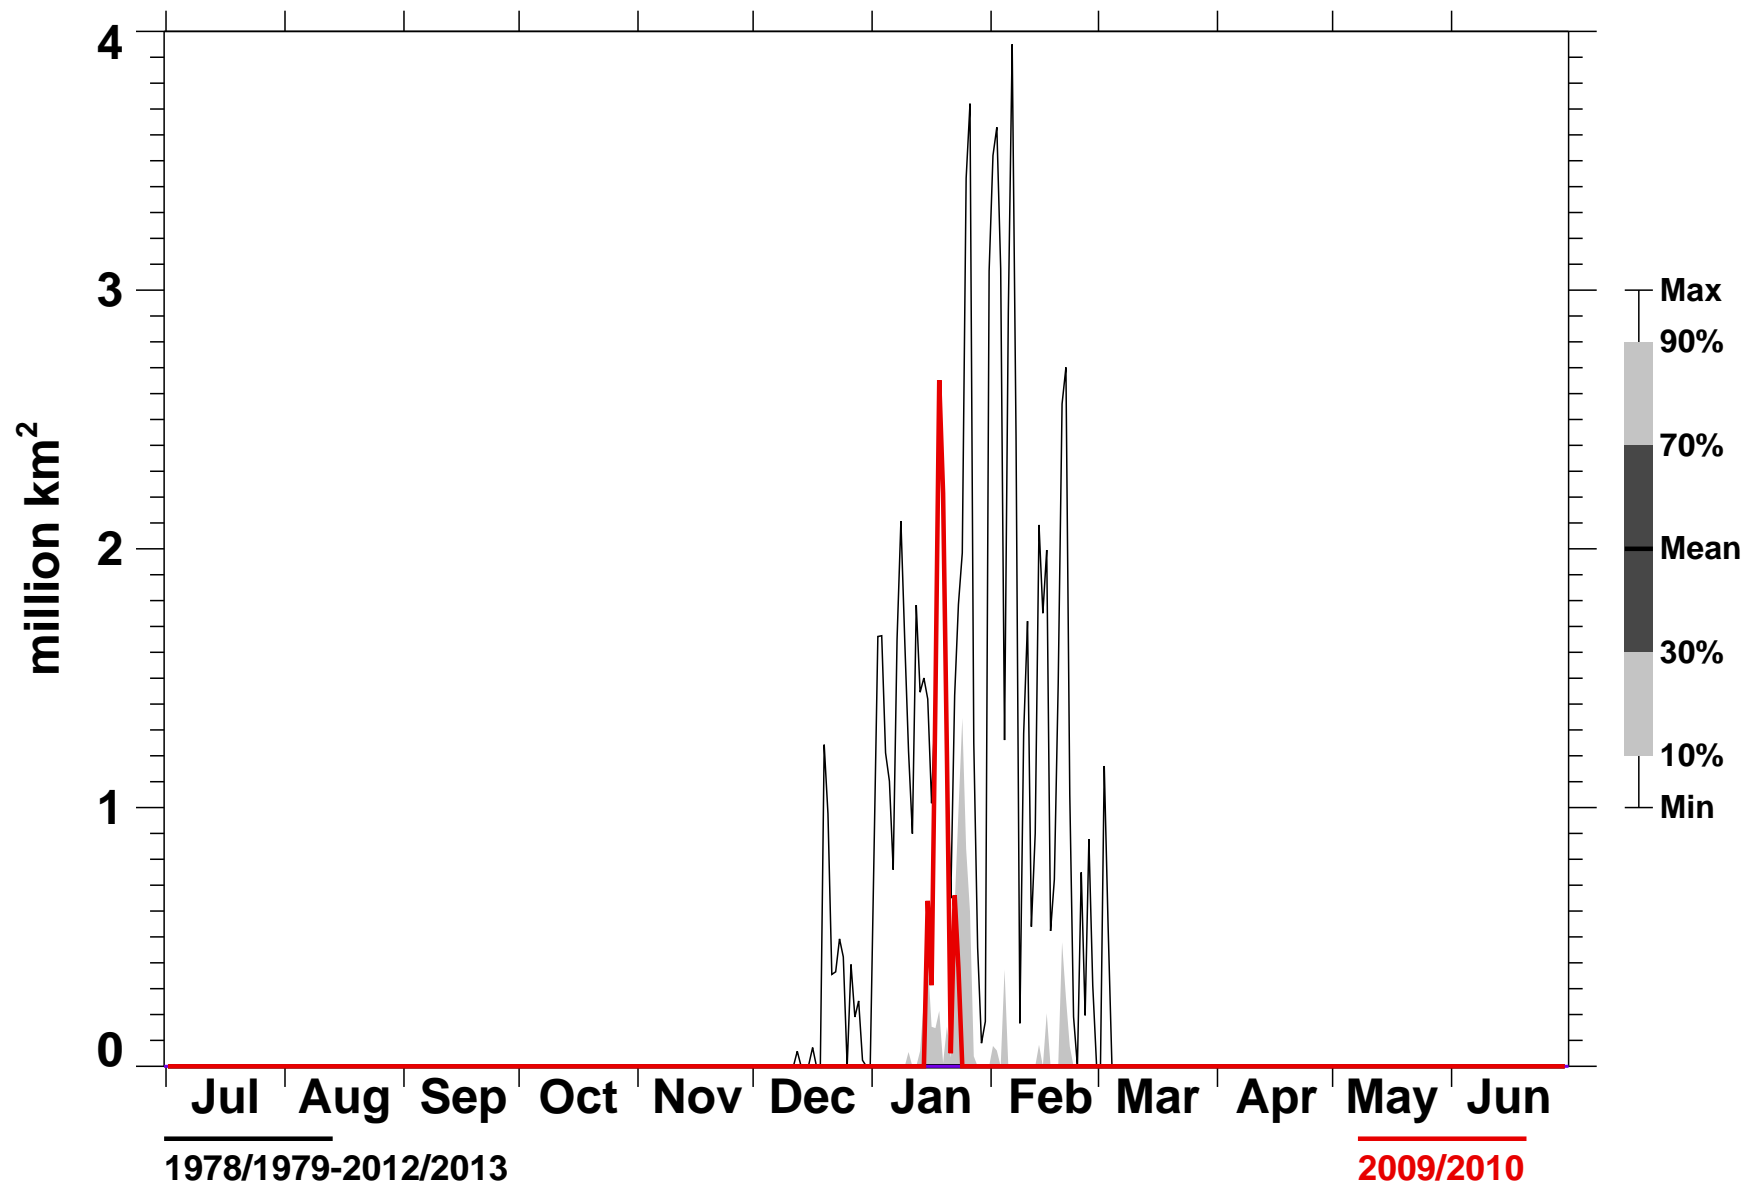

NH PSC Ice Area 460 K MERRA

P. Newman (NASA), E. Nash (SSAI), S. Pawson (NASA)