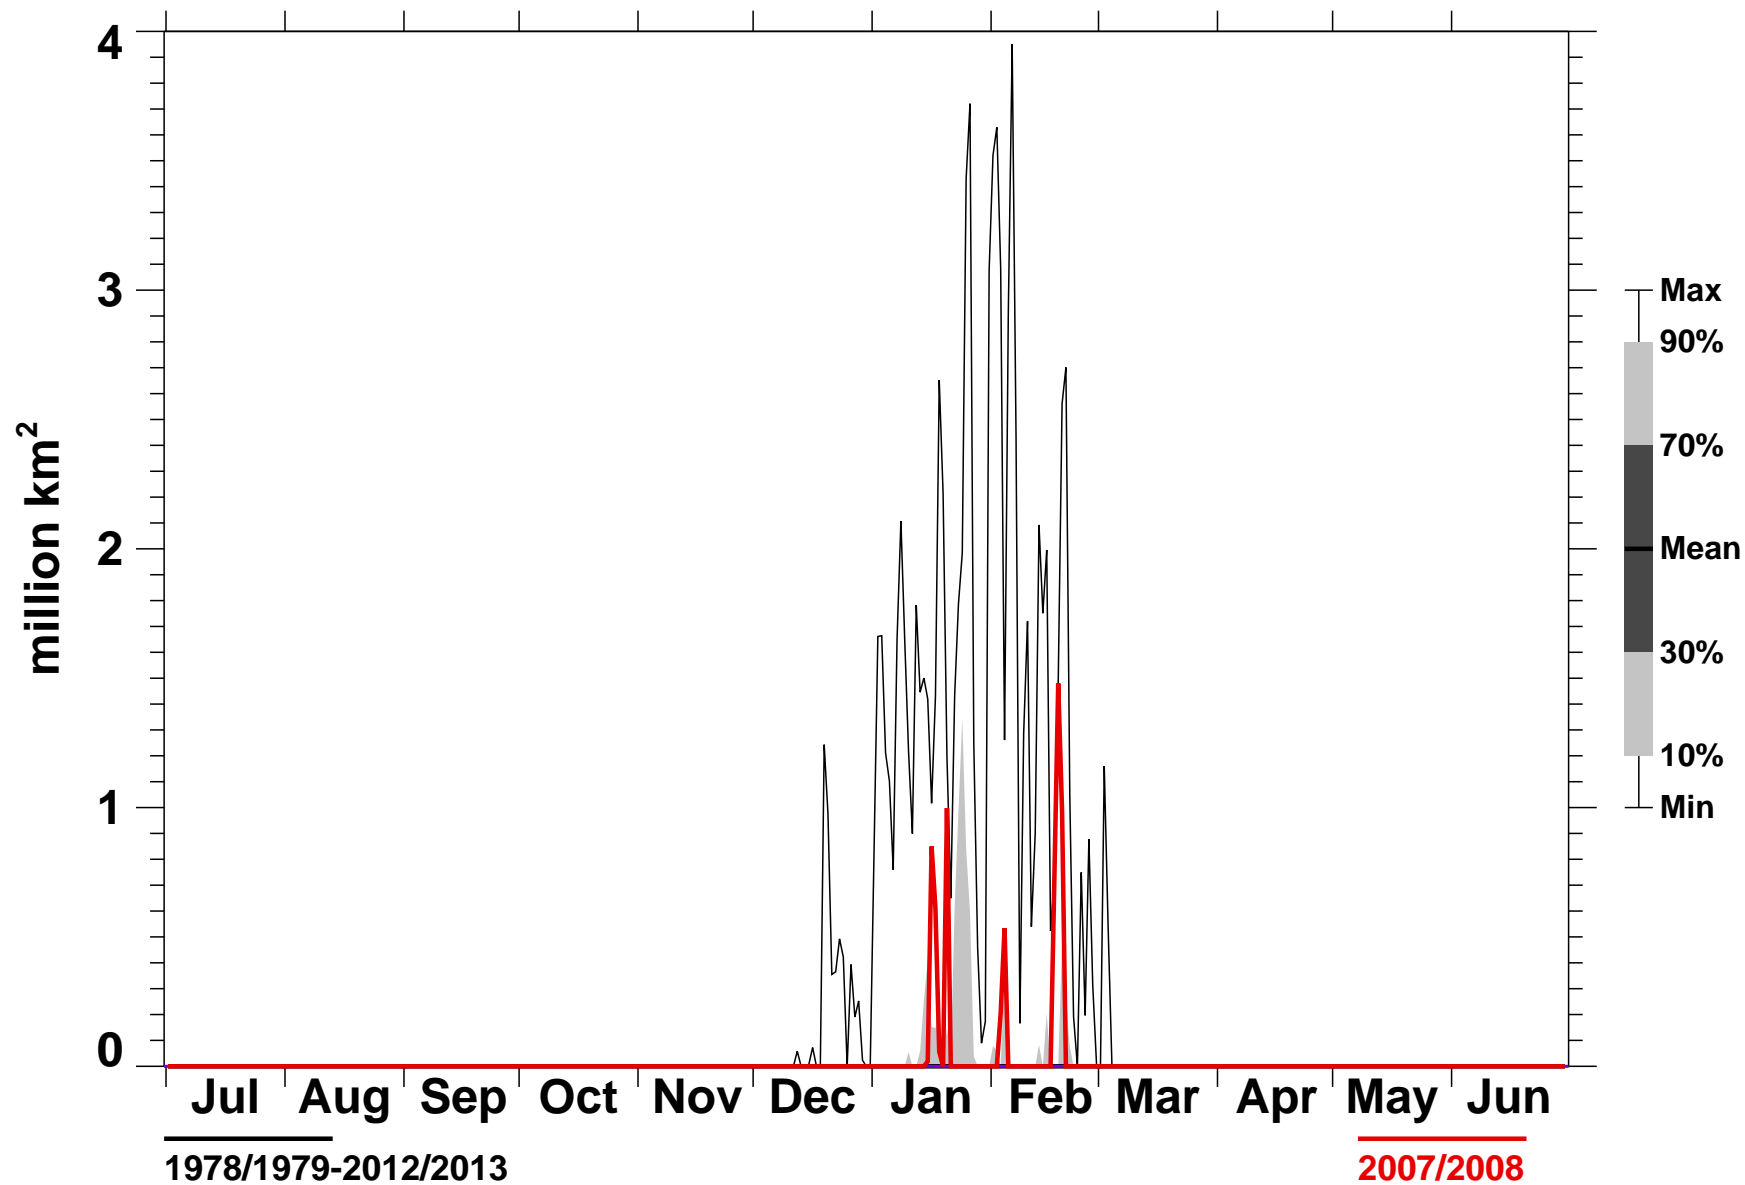

NH PSC Ice Area 460 K MERRA

P. Newman (NASA), E. Nash (SSAI), S. Pawson (NASA)