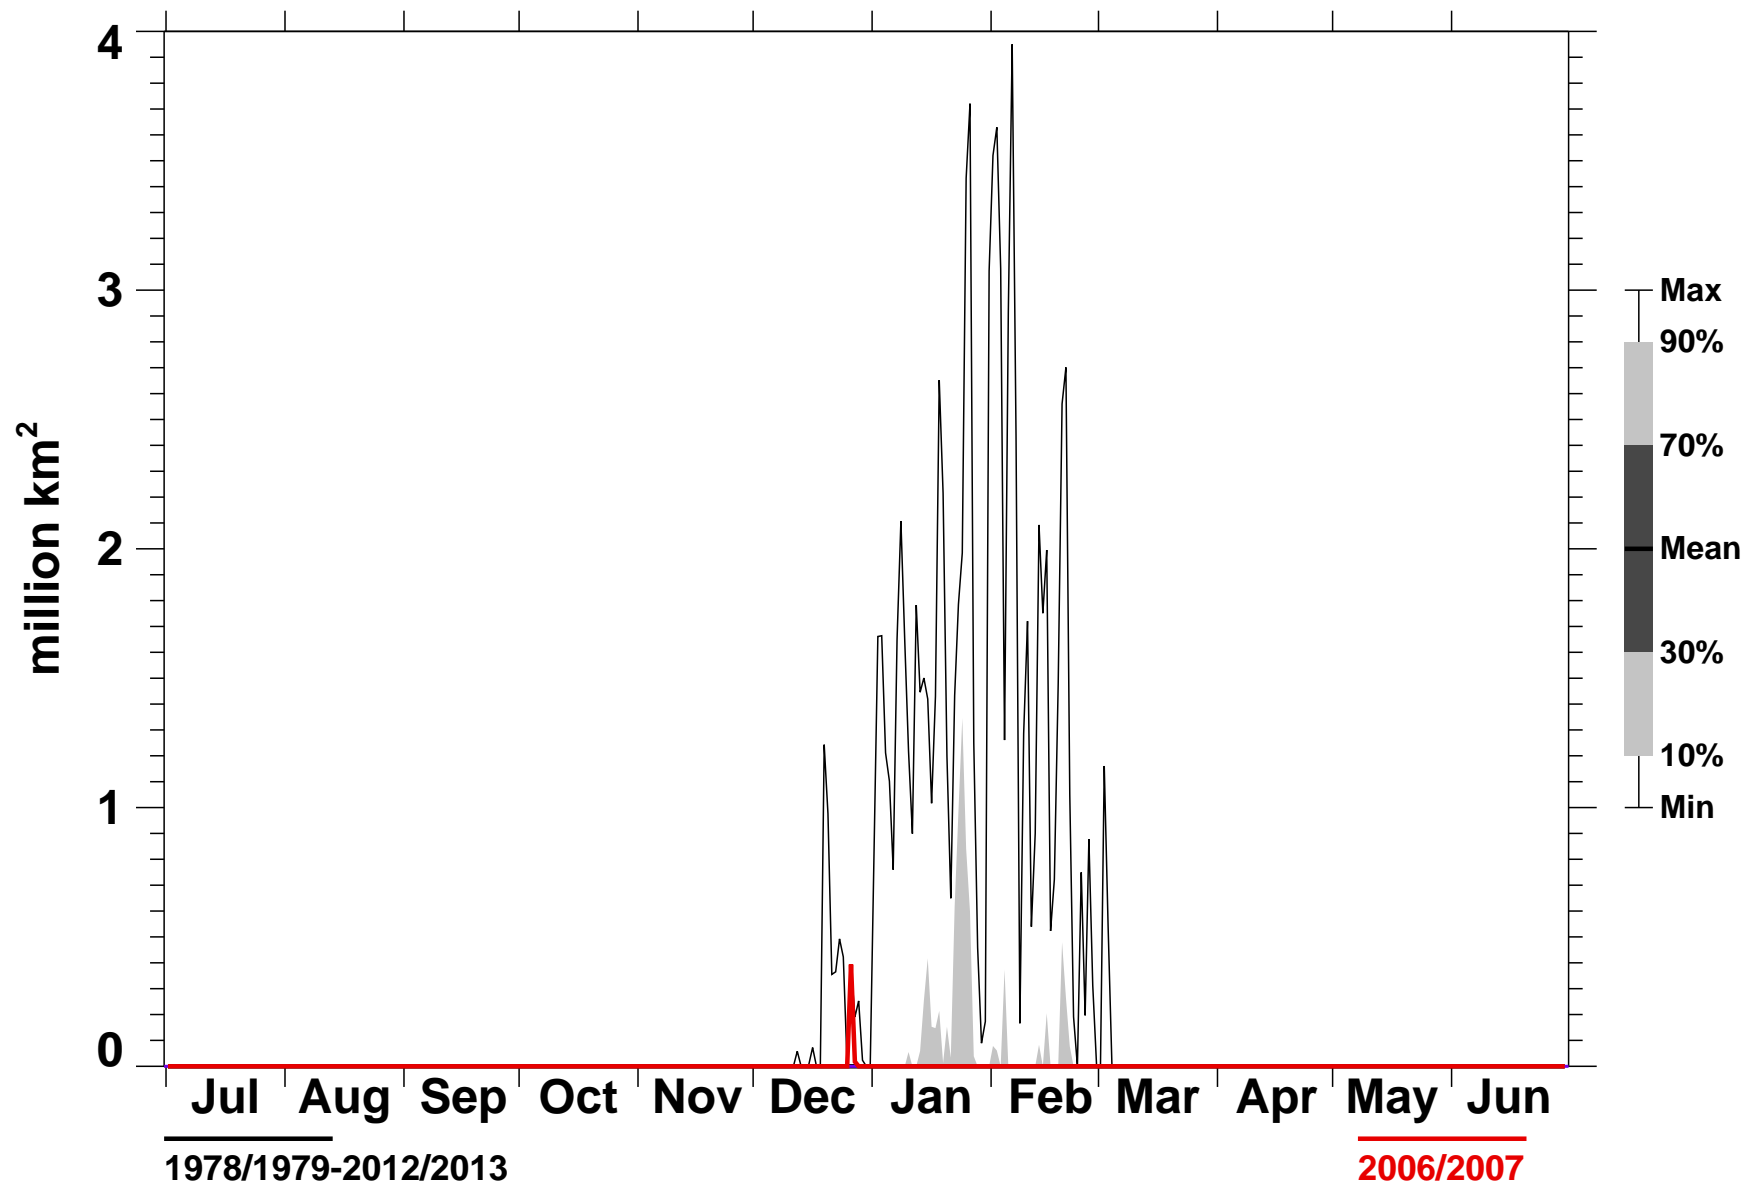

NH PSC Ice Area 460 K MERRA

P. Newman (NASA), E. Nash (SSAI), S. Pawson (NASA)