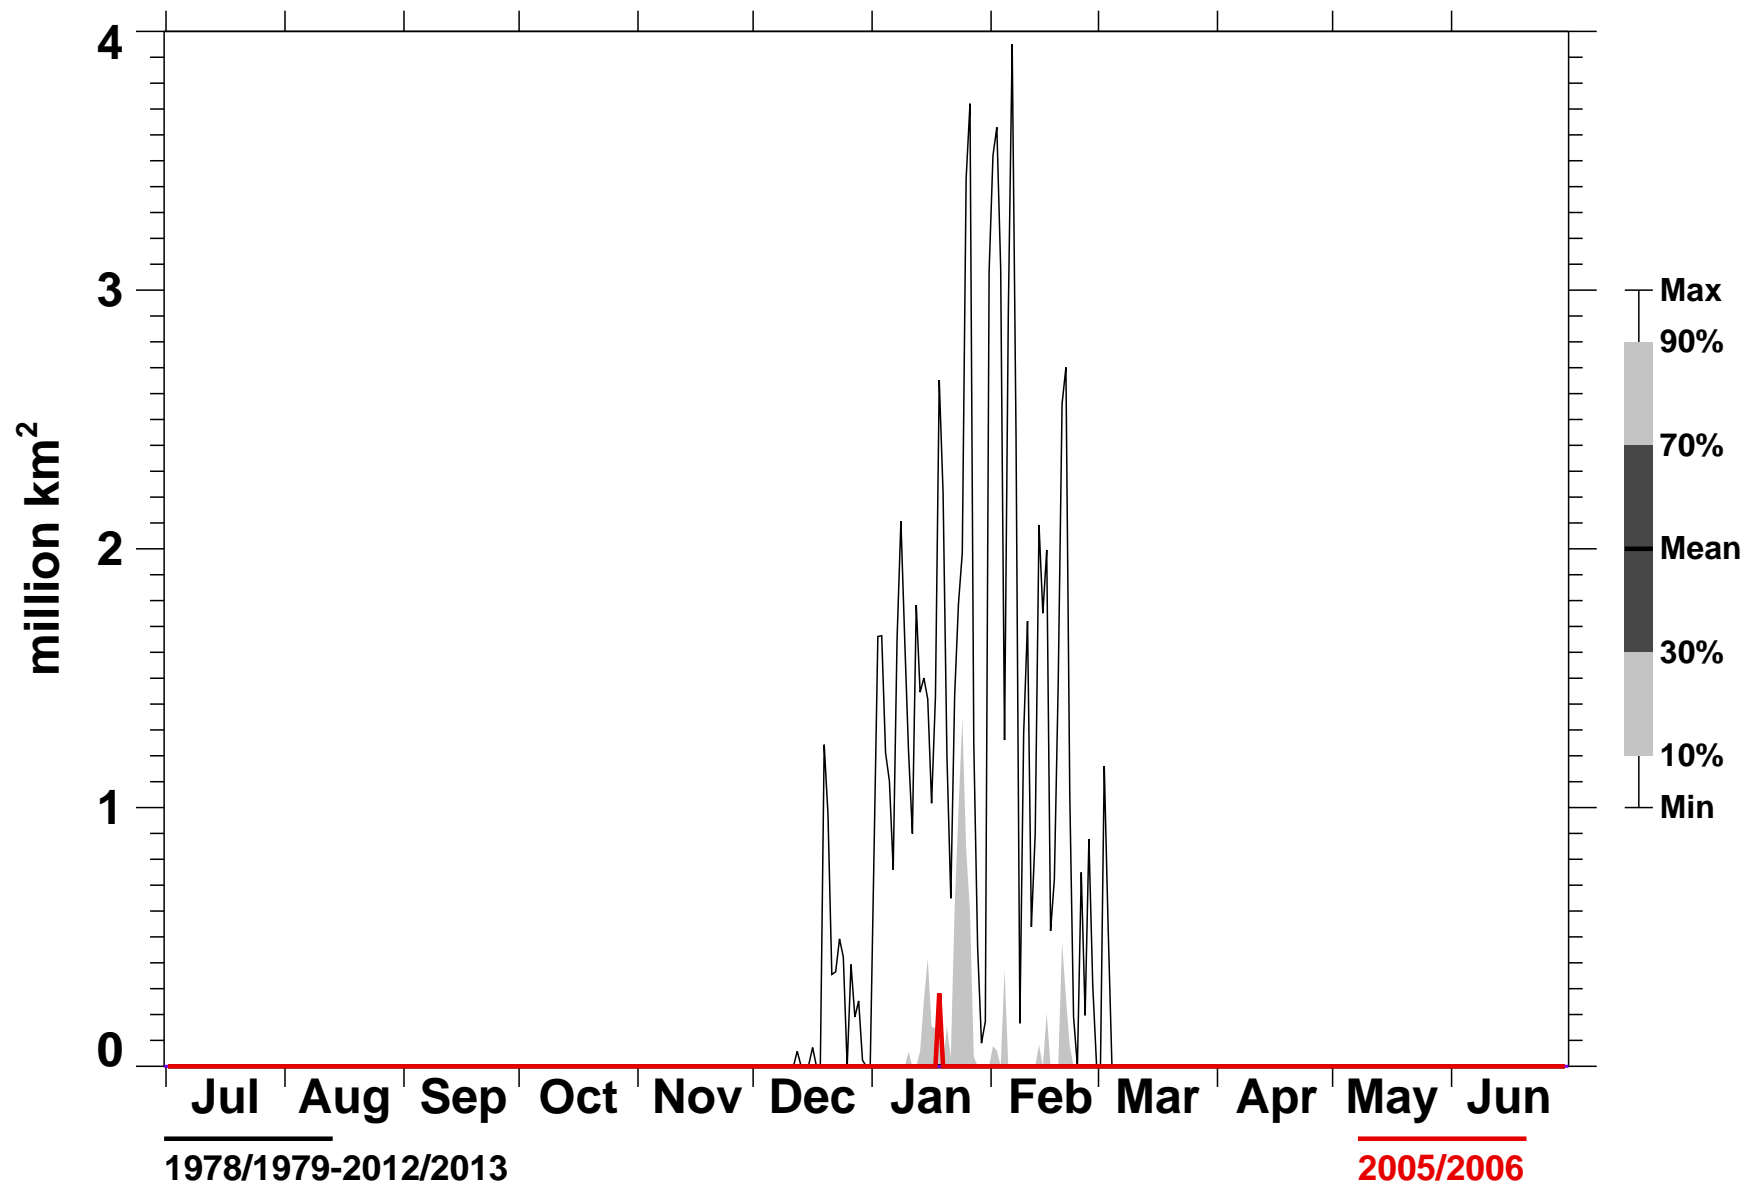

NH PSC Ice Area 460 K MERRA

1978/1979-2012/2013

2005/2006