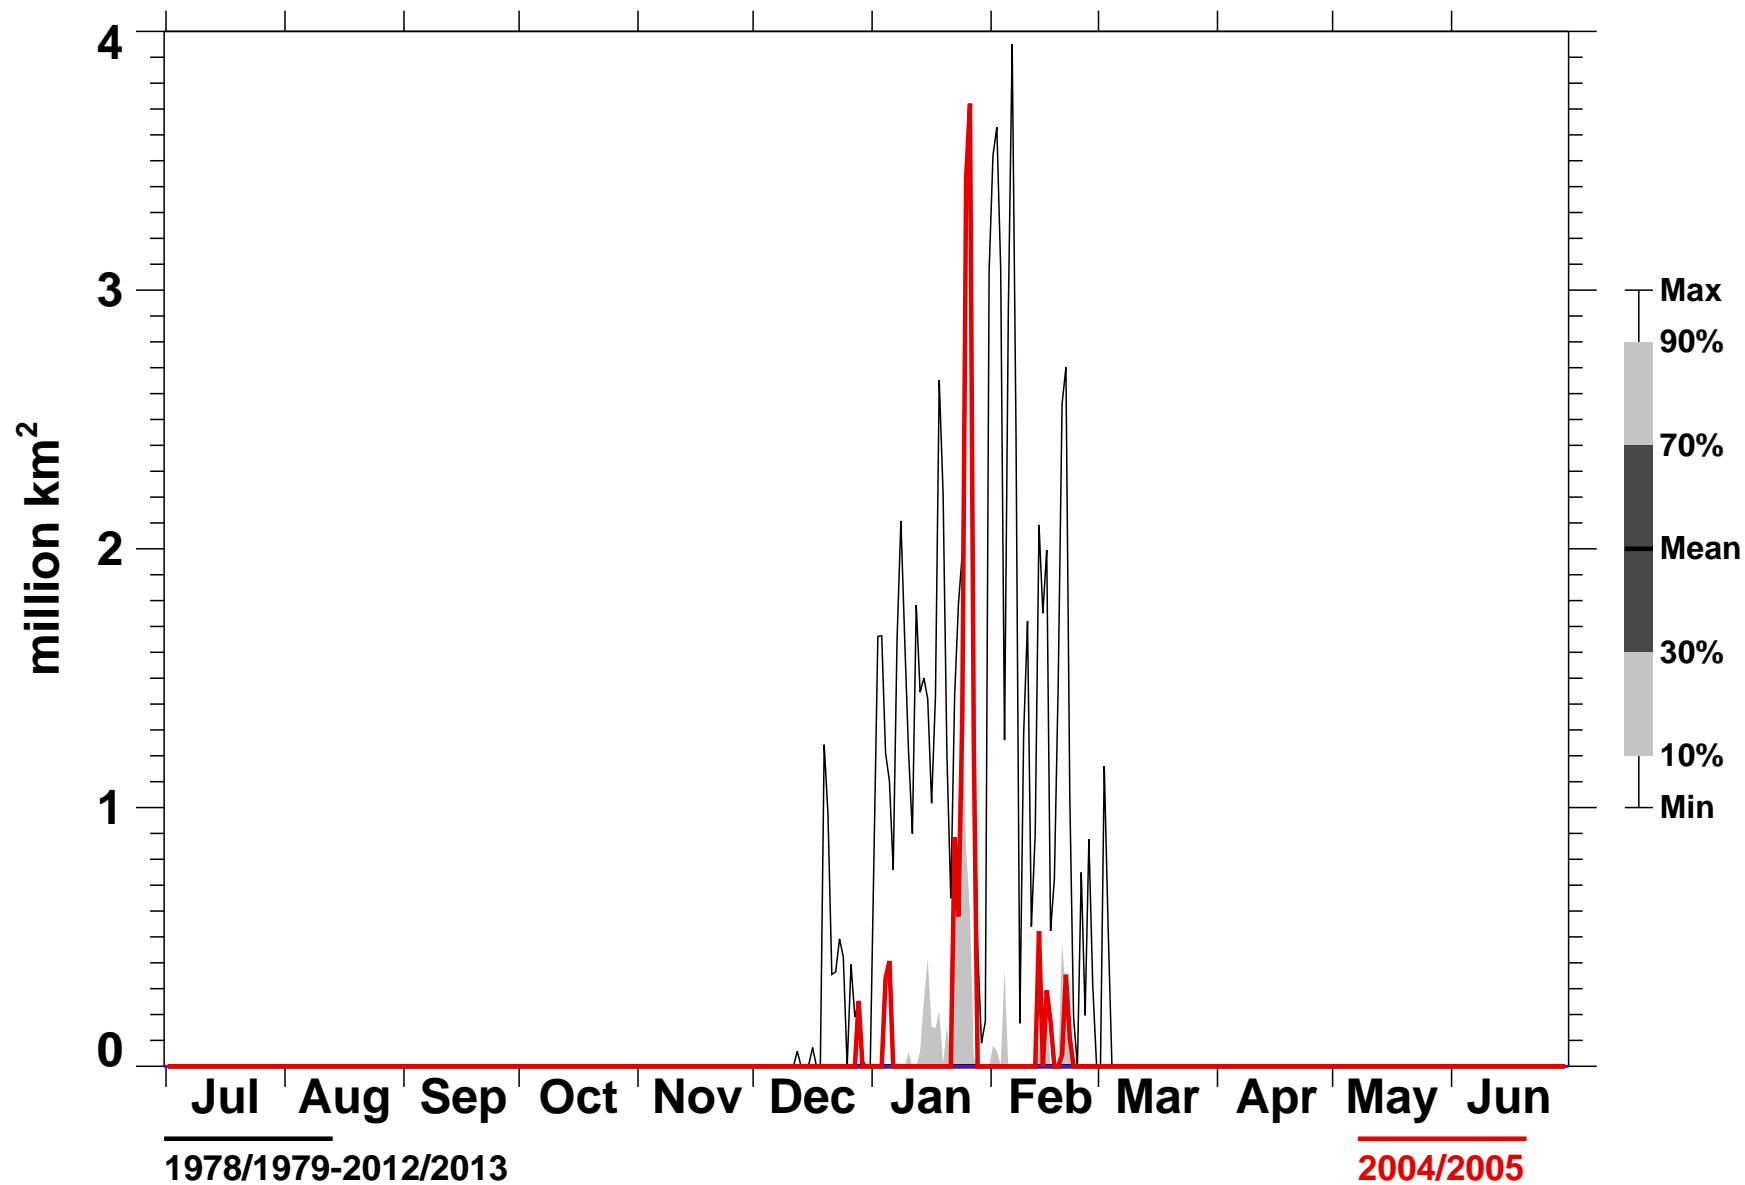

NH PSC Ice Area 460 K MERRA

1978/1979-2012/2013

2004/2005