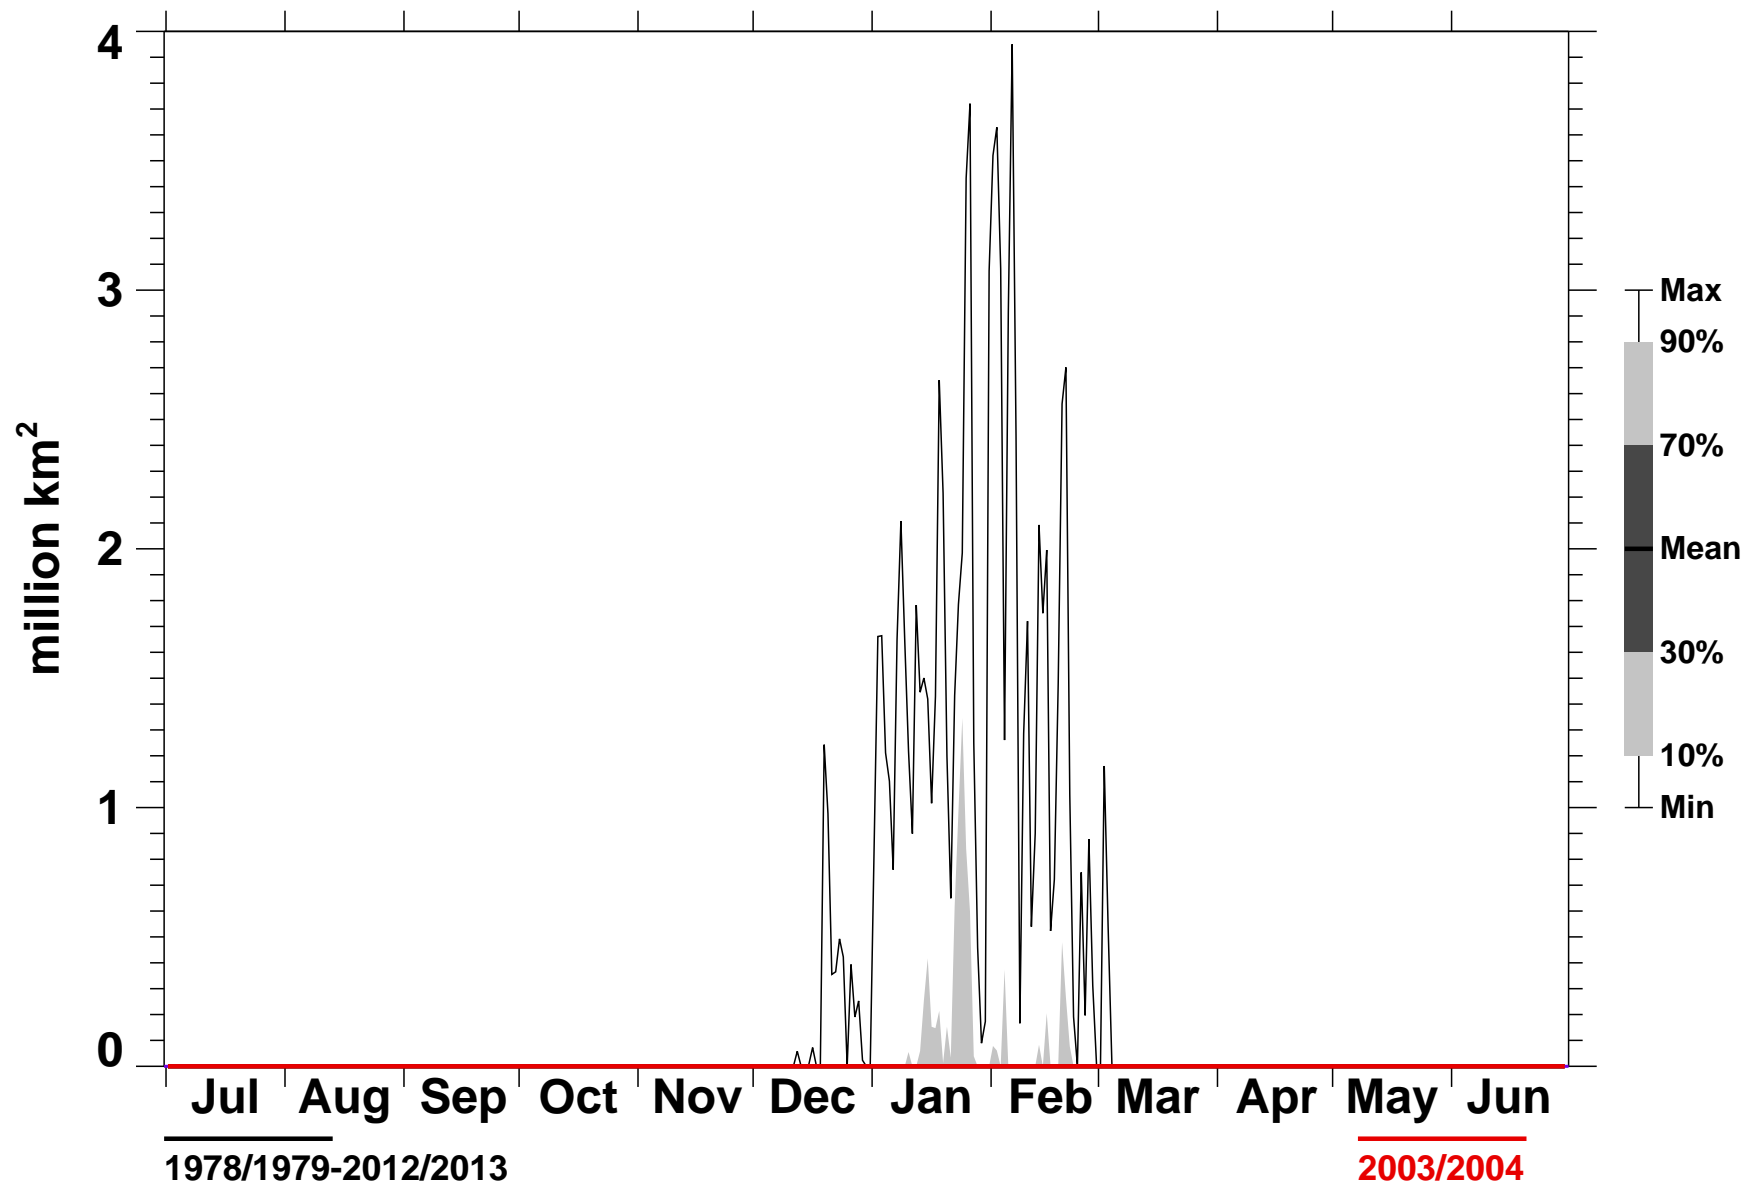

NH PSC Ice Area 460 K MERRA

P. Newman (NASA), E. Nash (SSAI), S. Pawson (NASA)