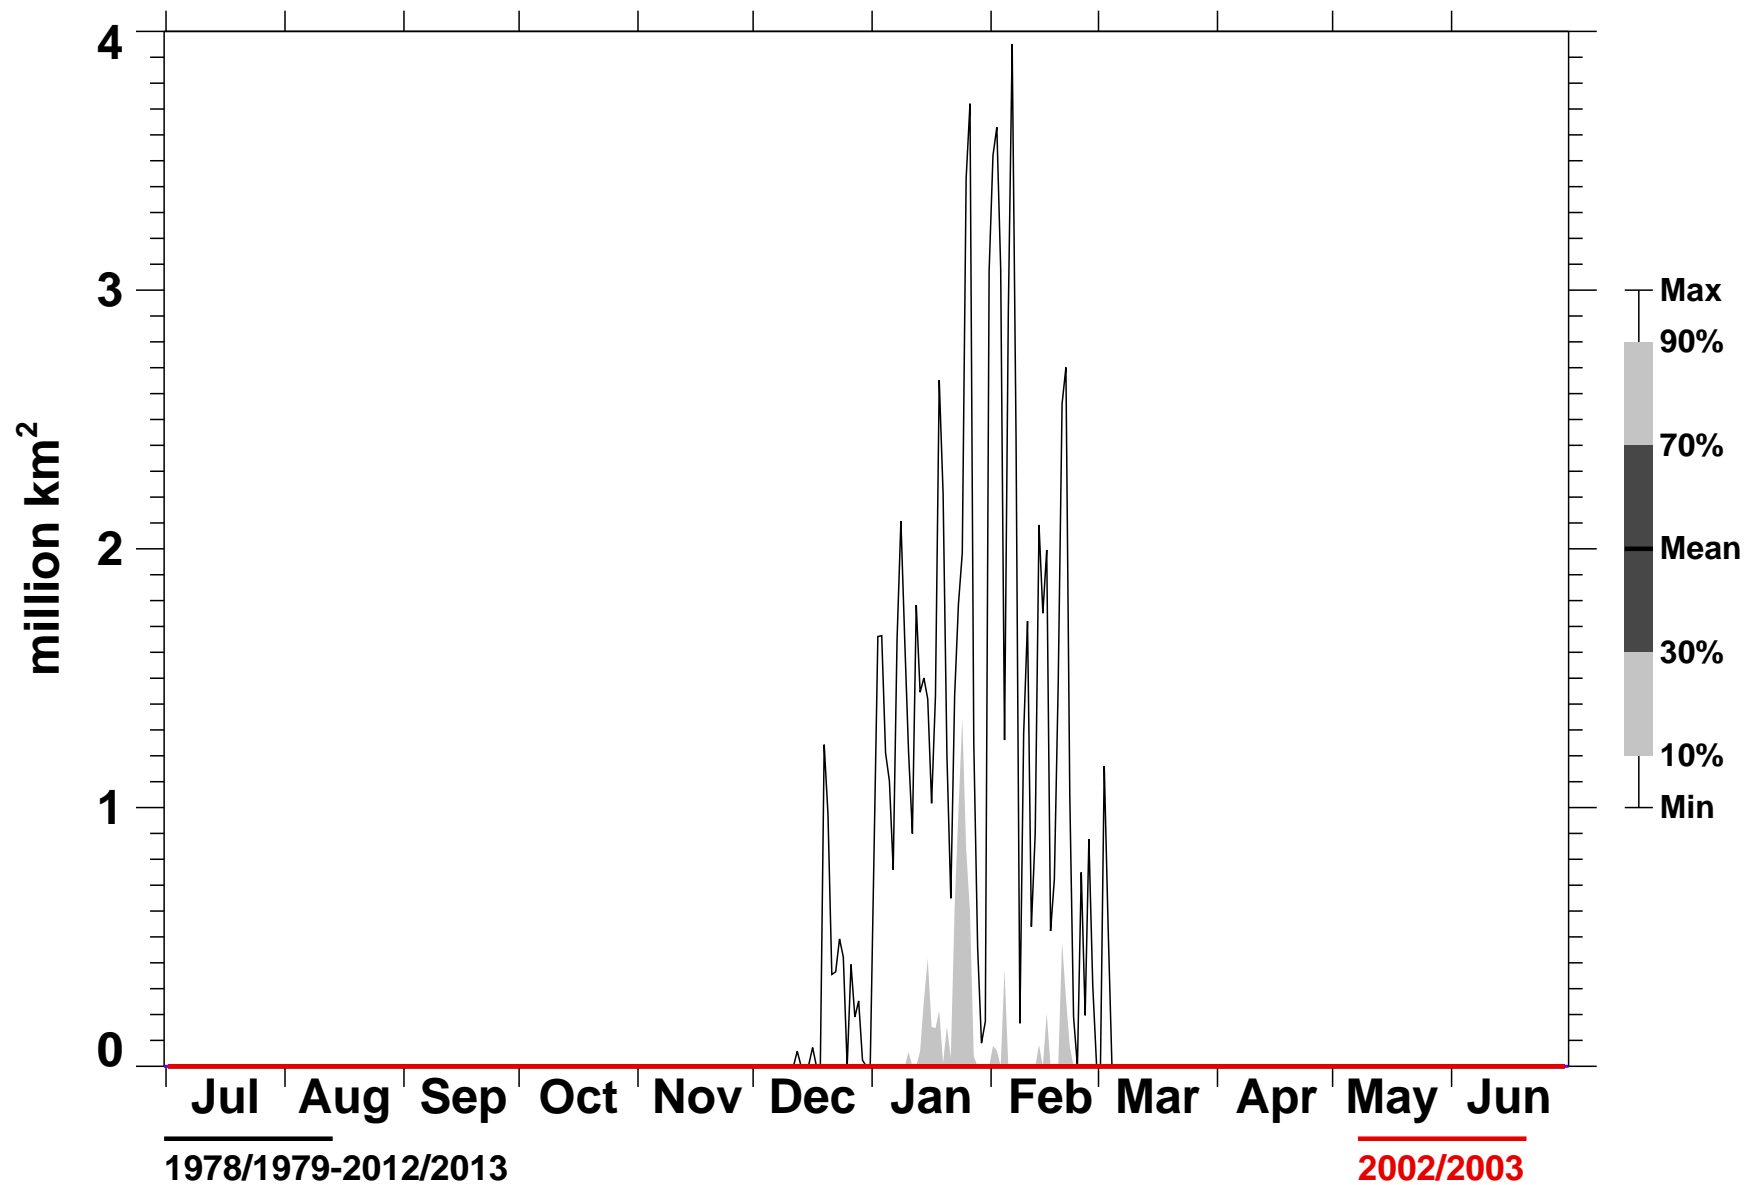

NH PSC Ice Area 460 K MERRA

1978/1979-2012/2013

2002/2003

P. Newman (NASA), E. Nash (SSAI), S. Pawson (NASA)