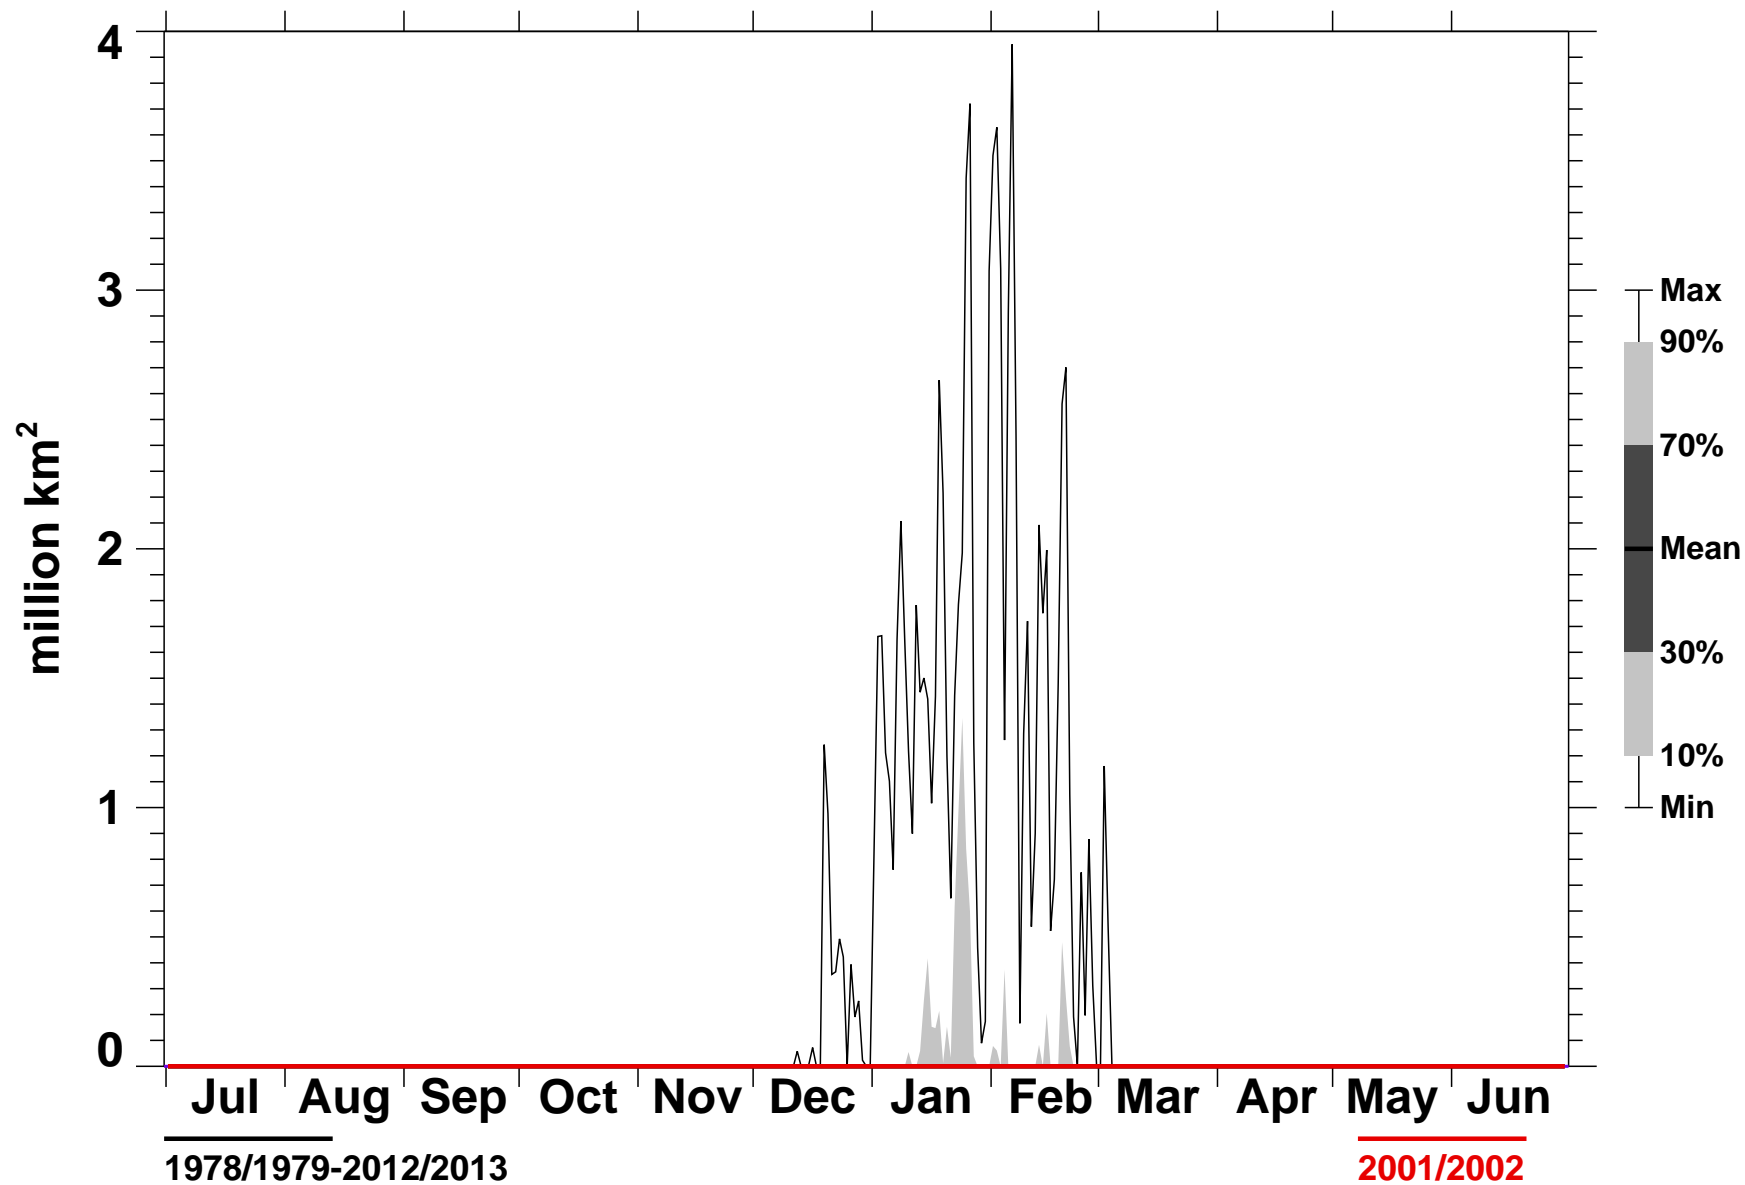

NH PSC Ice Area 460 K MERRA

1978/1979-2012/2013

2001/2002