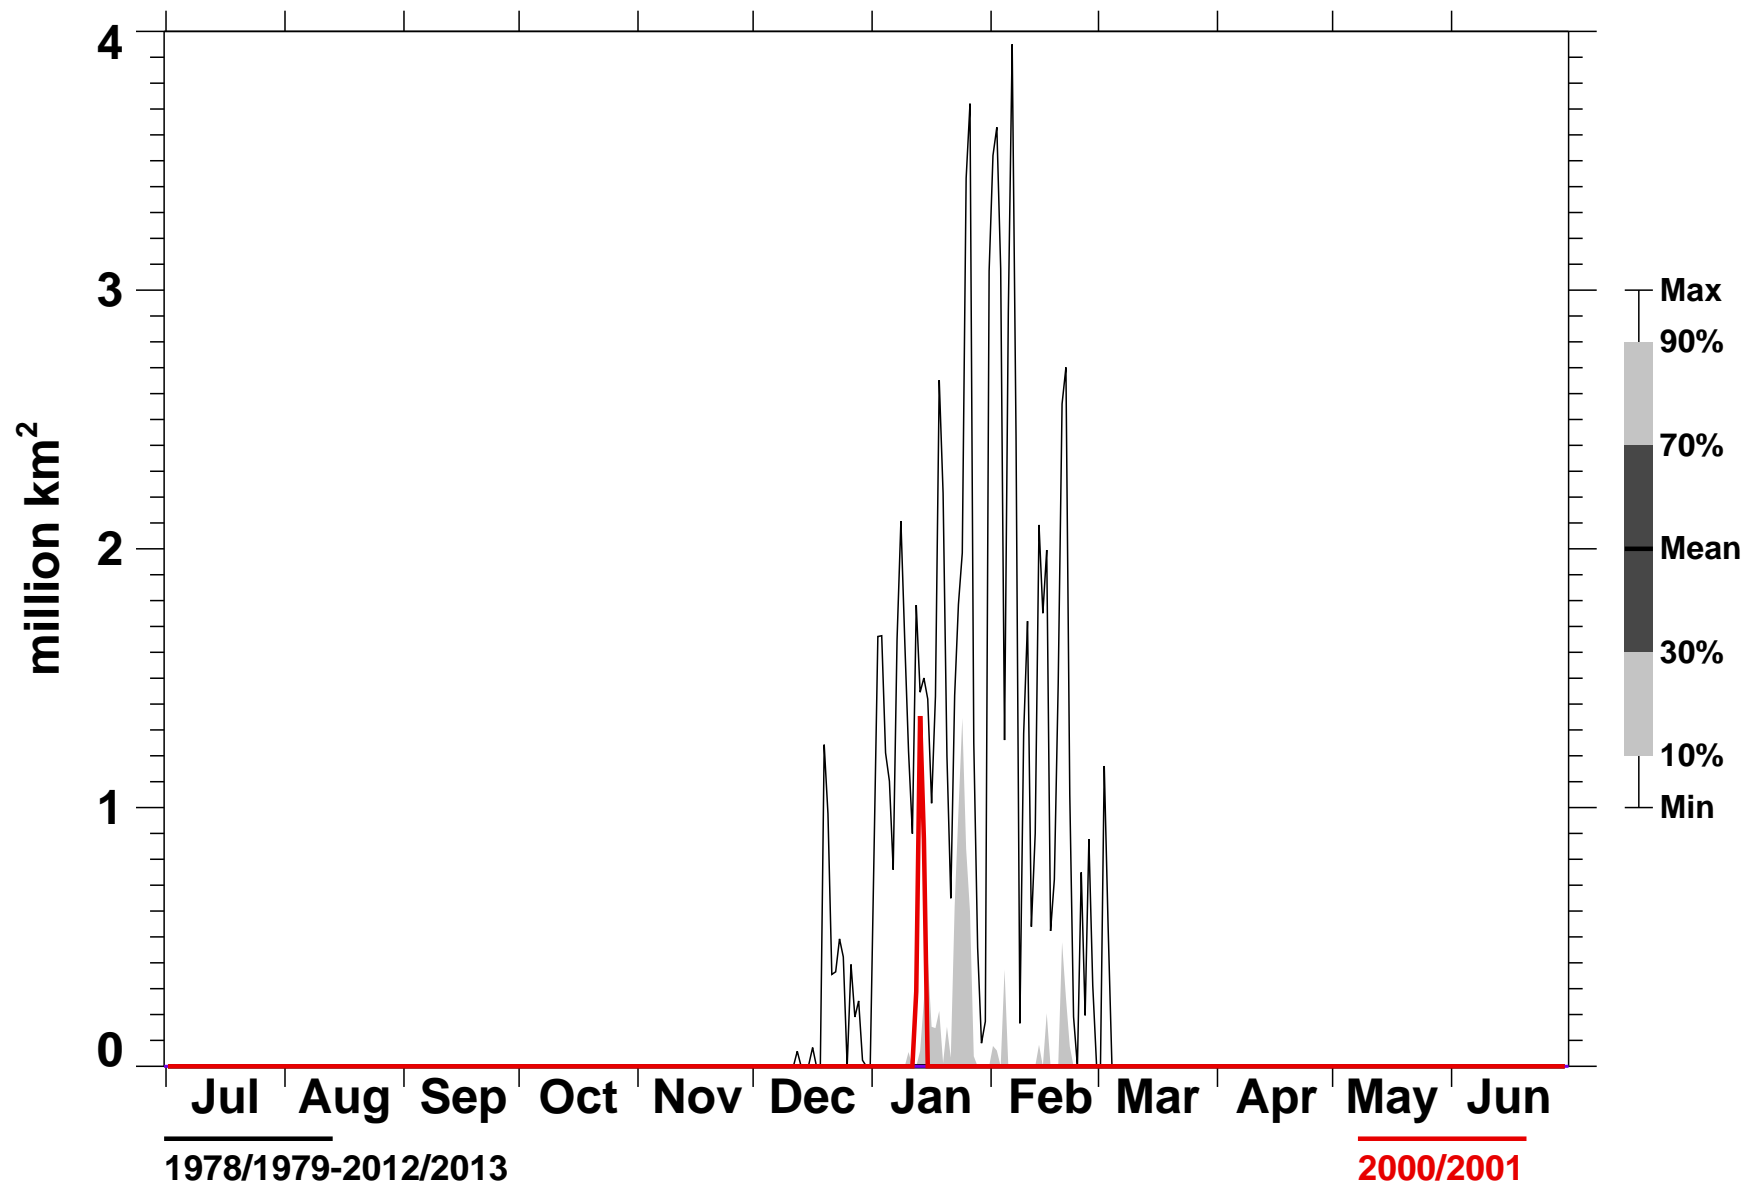

# NH PSC Ice Area 460 K MERRA

1978/1979-2012/2013

2000/2001