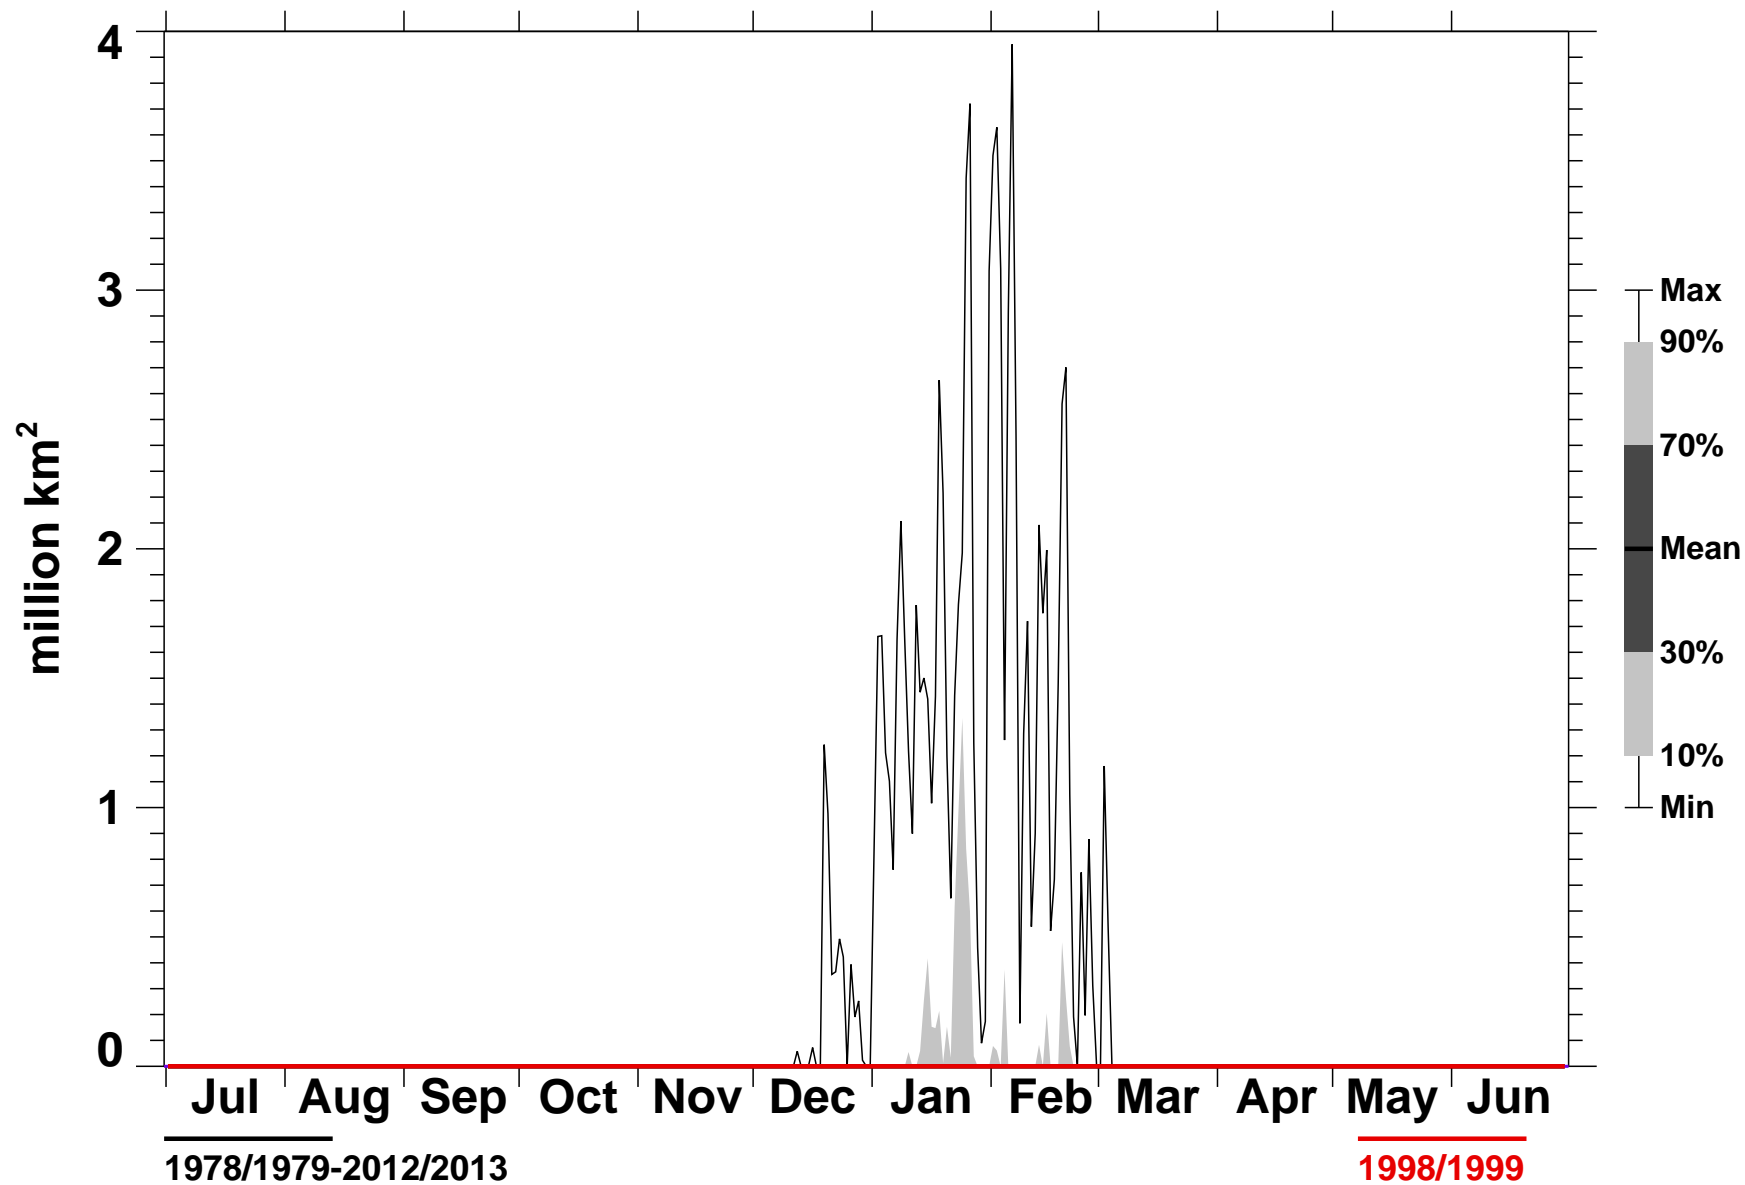

NH PSC Ice Area 460 K MERRA

1978/1979-2012/2013

1998/1999

P. Newman (NASA), E. Nash (SSAI), S. Pawson (NASA)