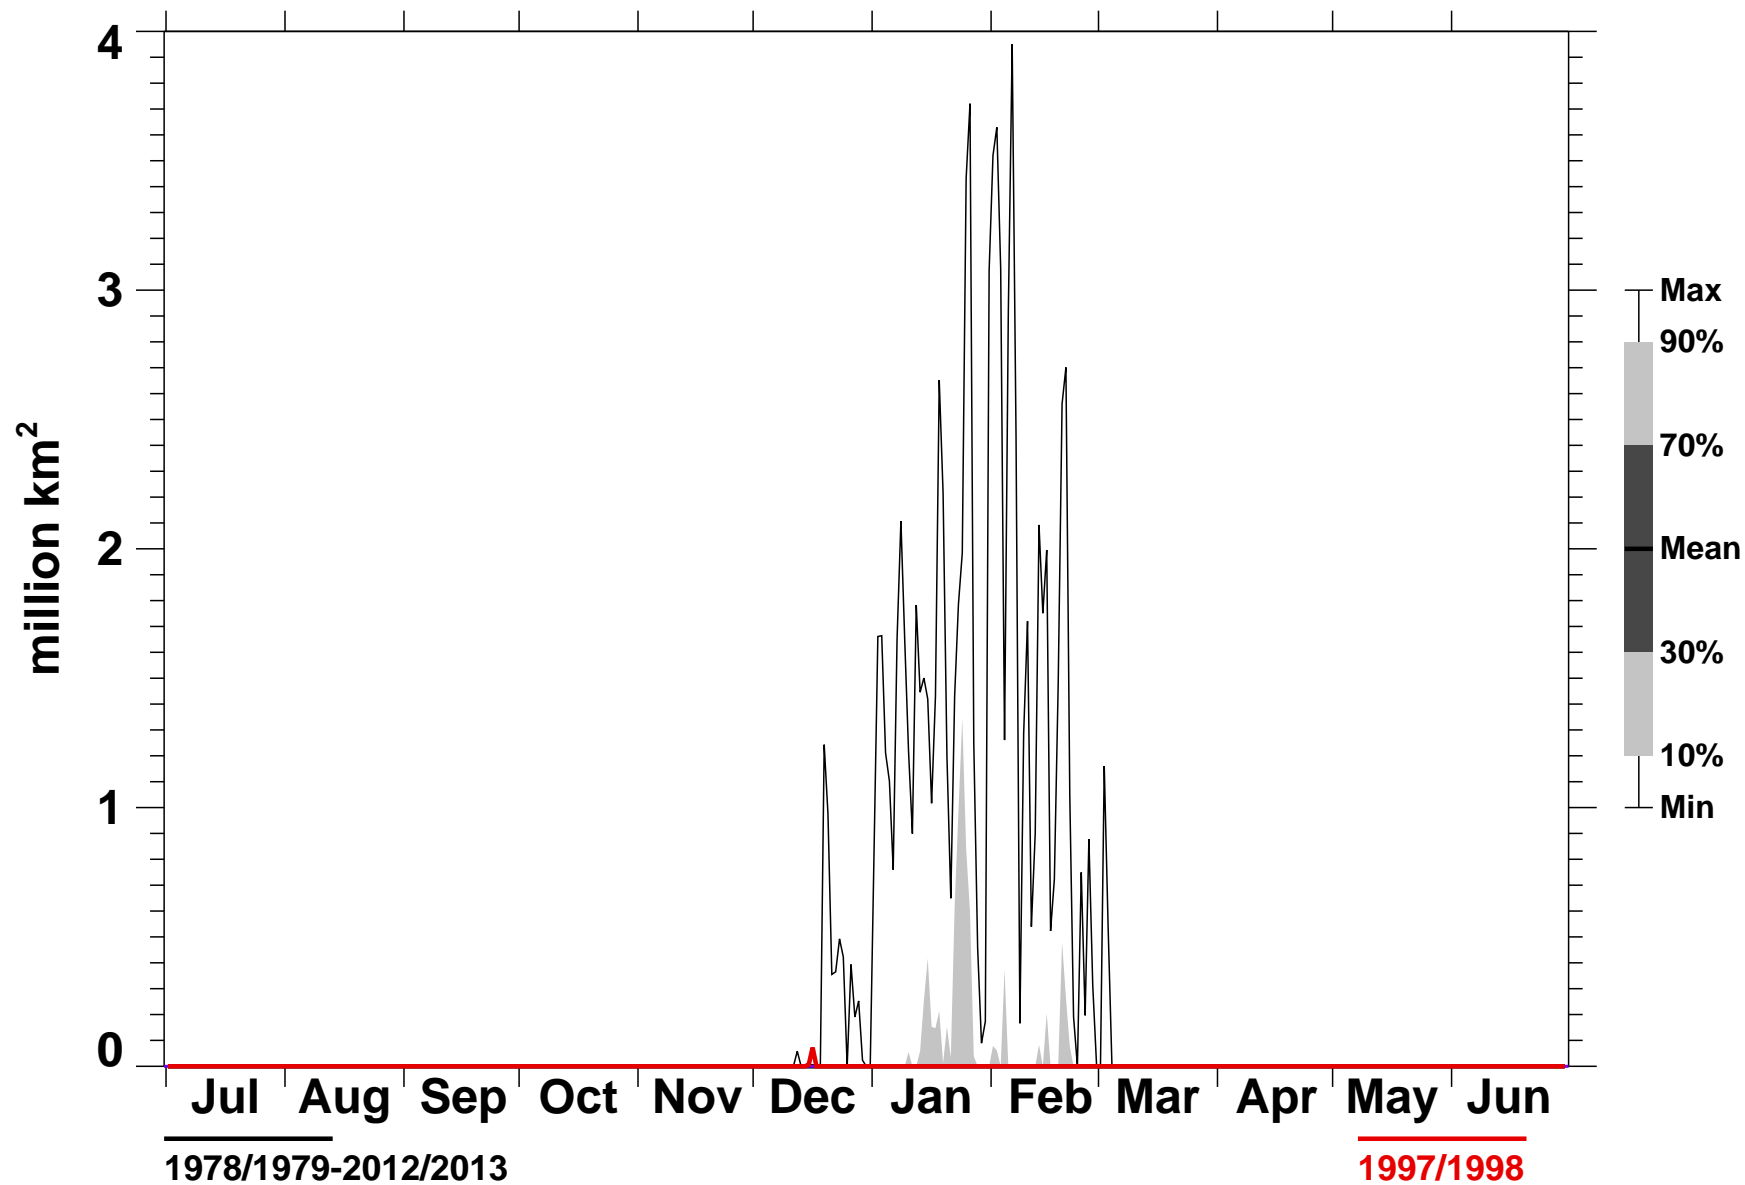

NH PSC Ice Area 460 K MERRA

1978/1979-2012/2013

1997/1998

P. Newman (NASA), E. Nash (SSAI), S. Pawson (NASA)