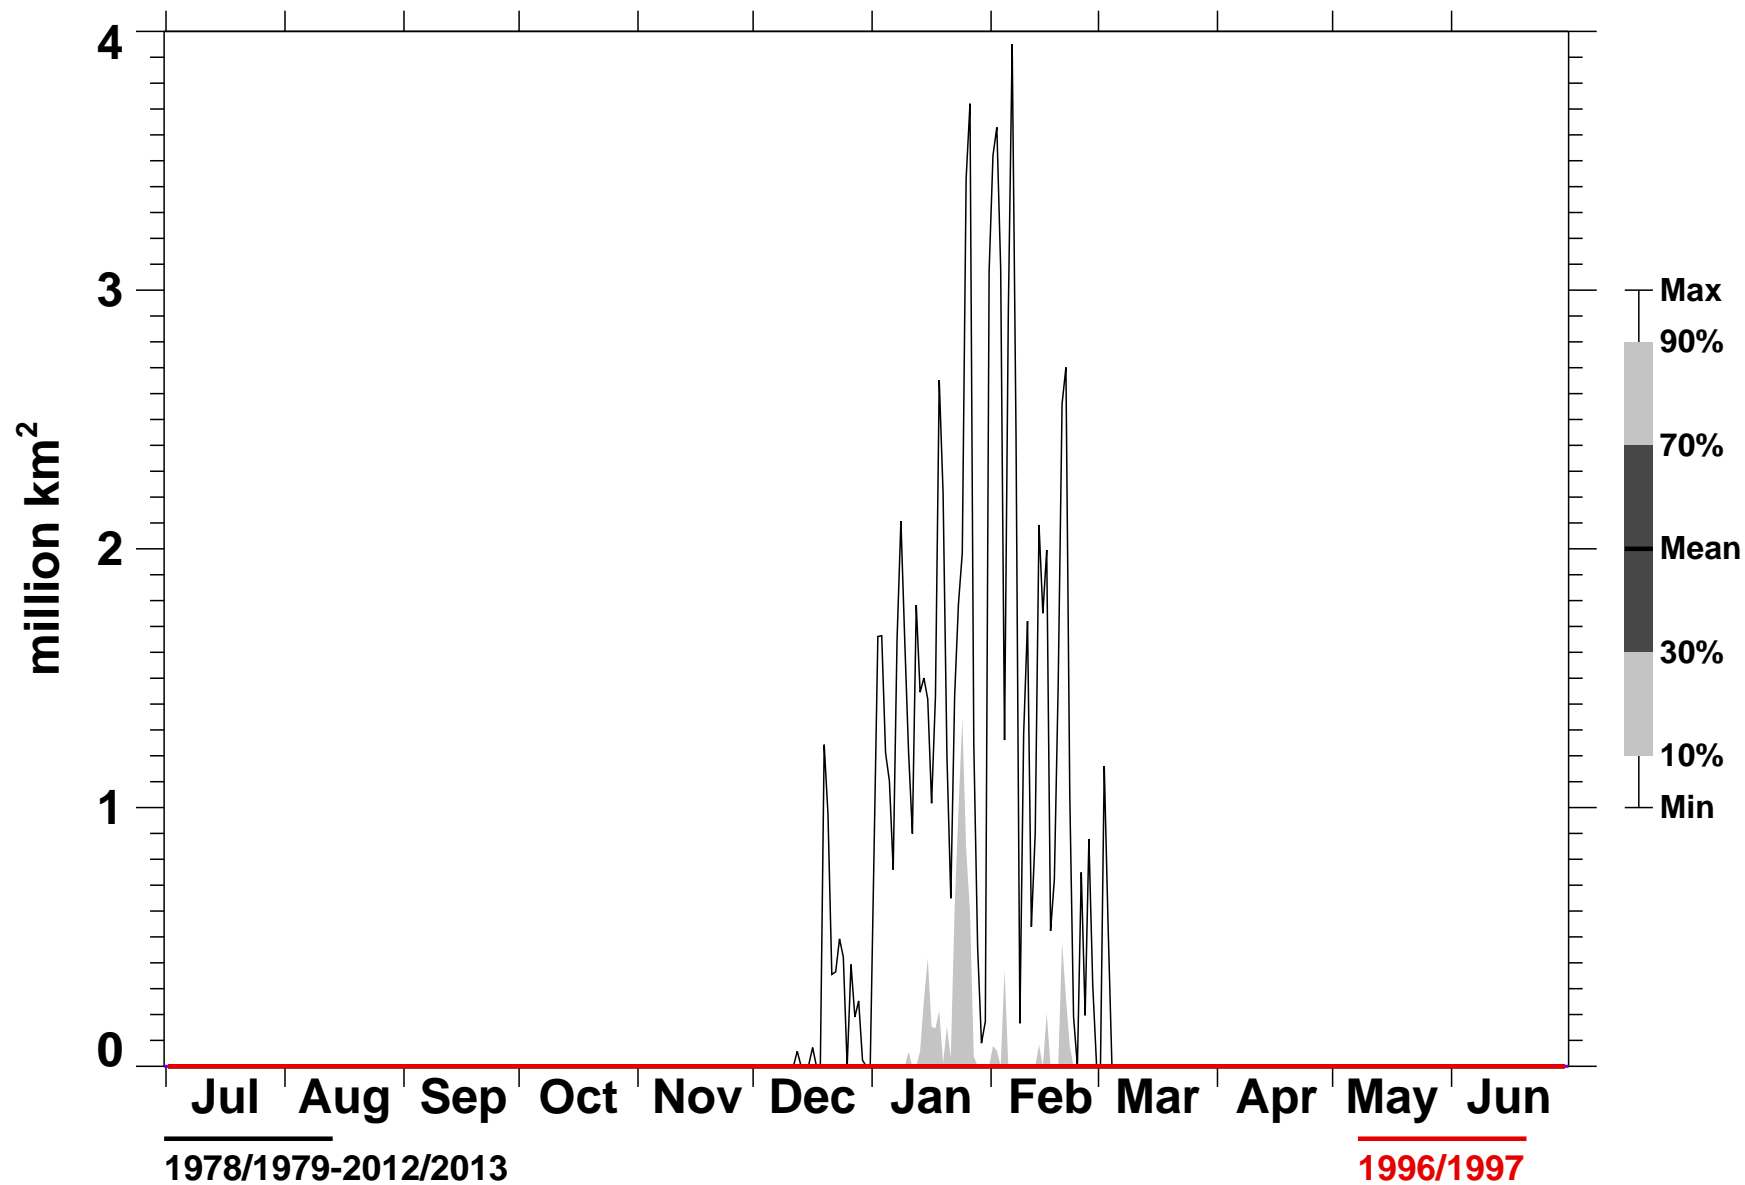

# NH PSC Ice Area 460 K MERRA

1978/1979-2012/2013

1996/1997