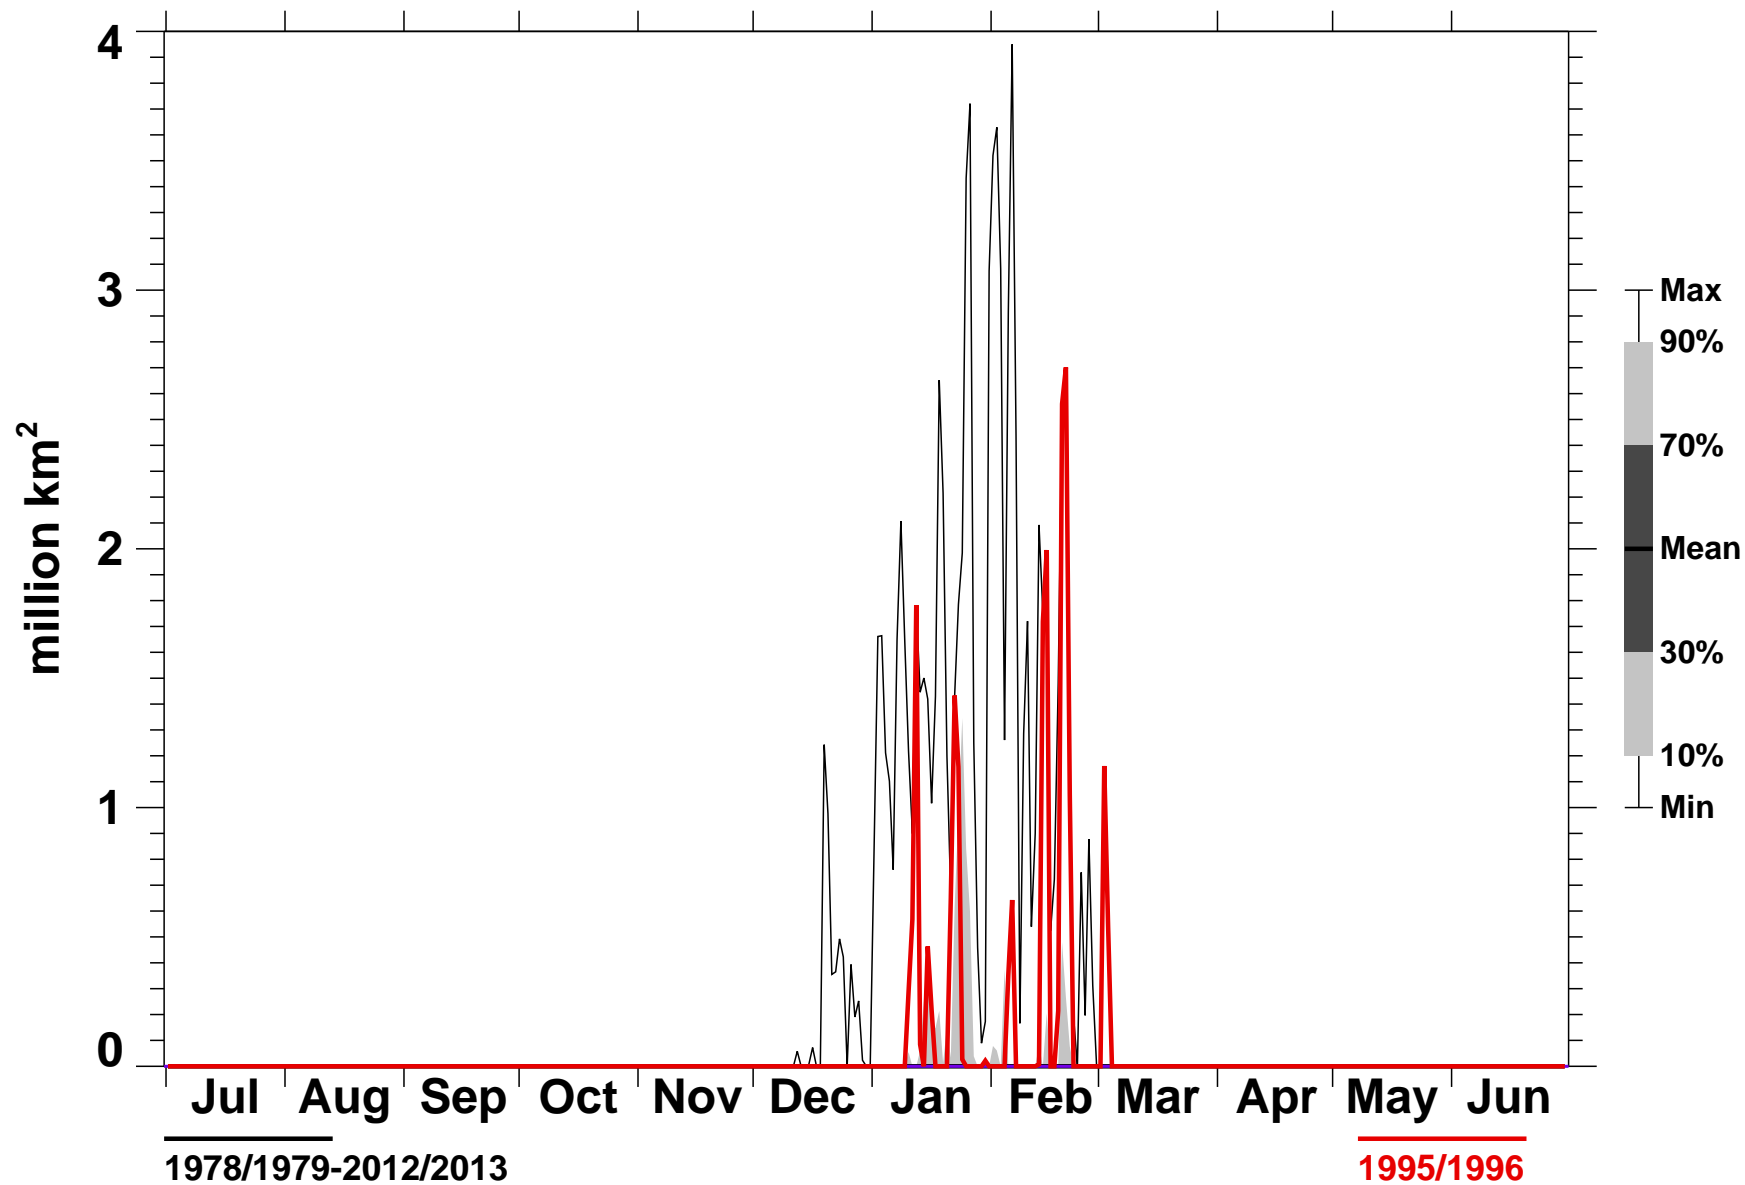

NH PSC Ice Area 460 K MERRA

P. Newman (NASA), E. Nash (SSAI), S. Pawson (NASA)