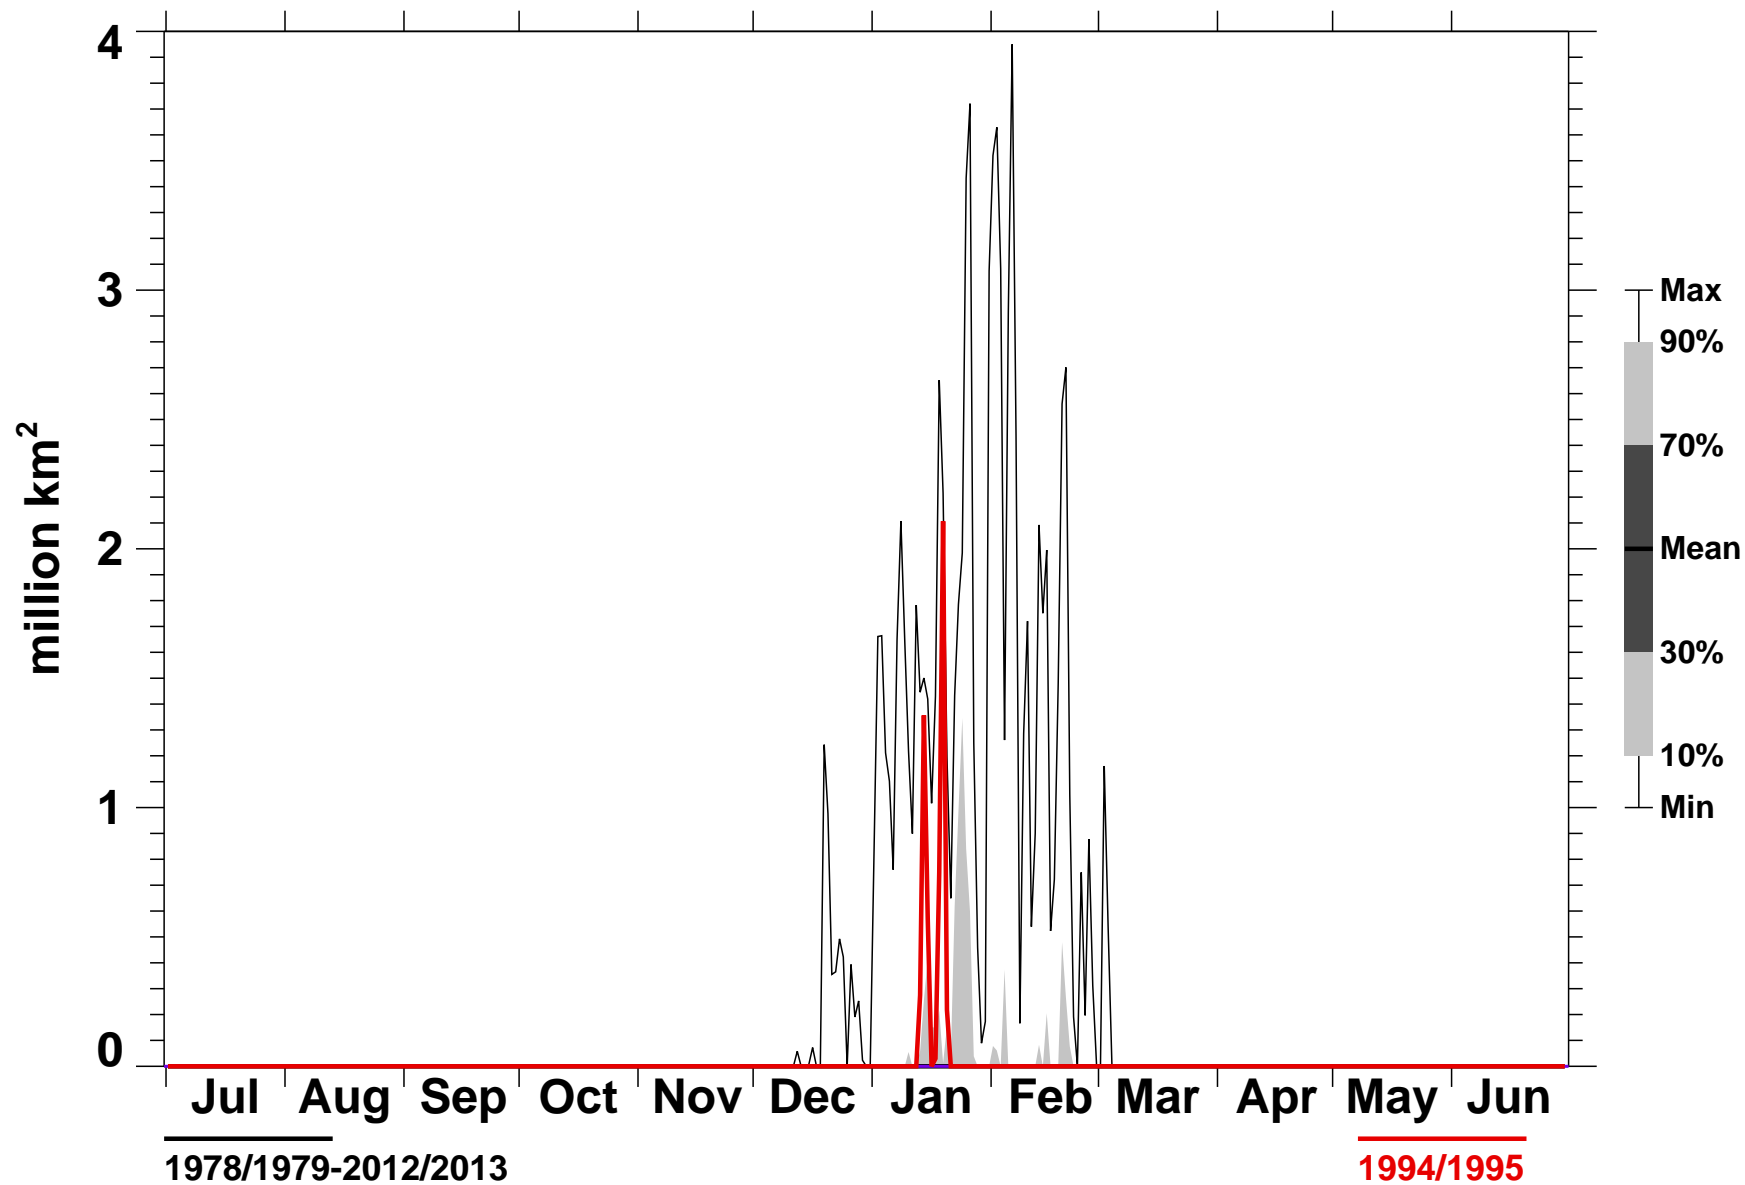

# NH PSC Ice Area 460 K MERRA

P. Newman (NASA), E. Nash (SSAI), S. Pawson (NASA)