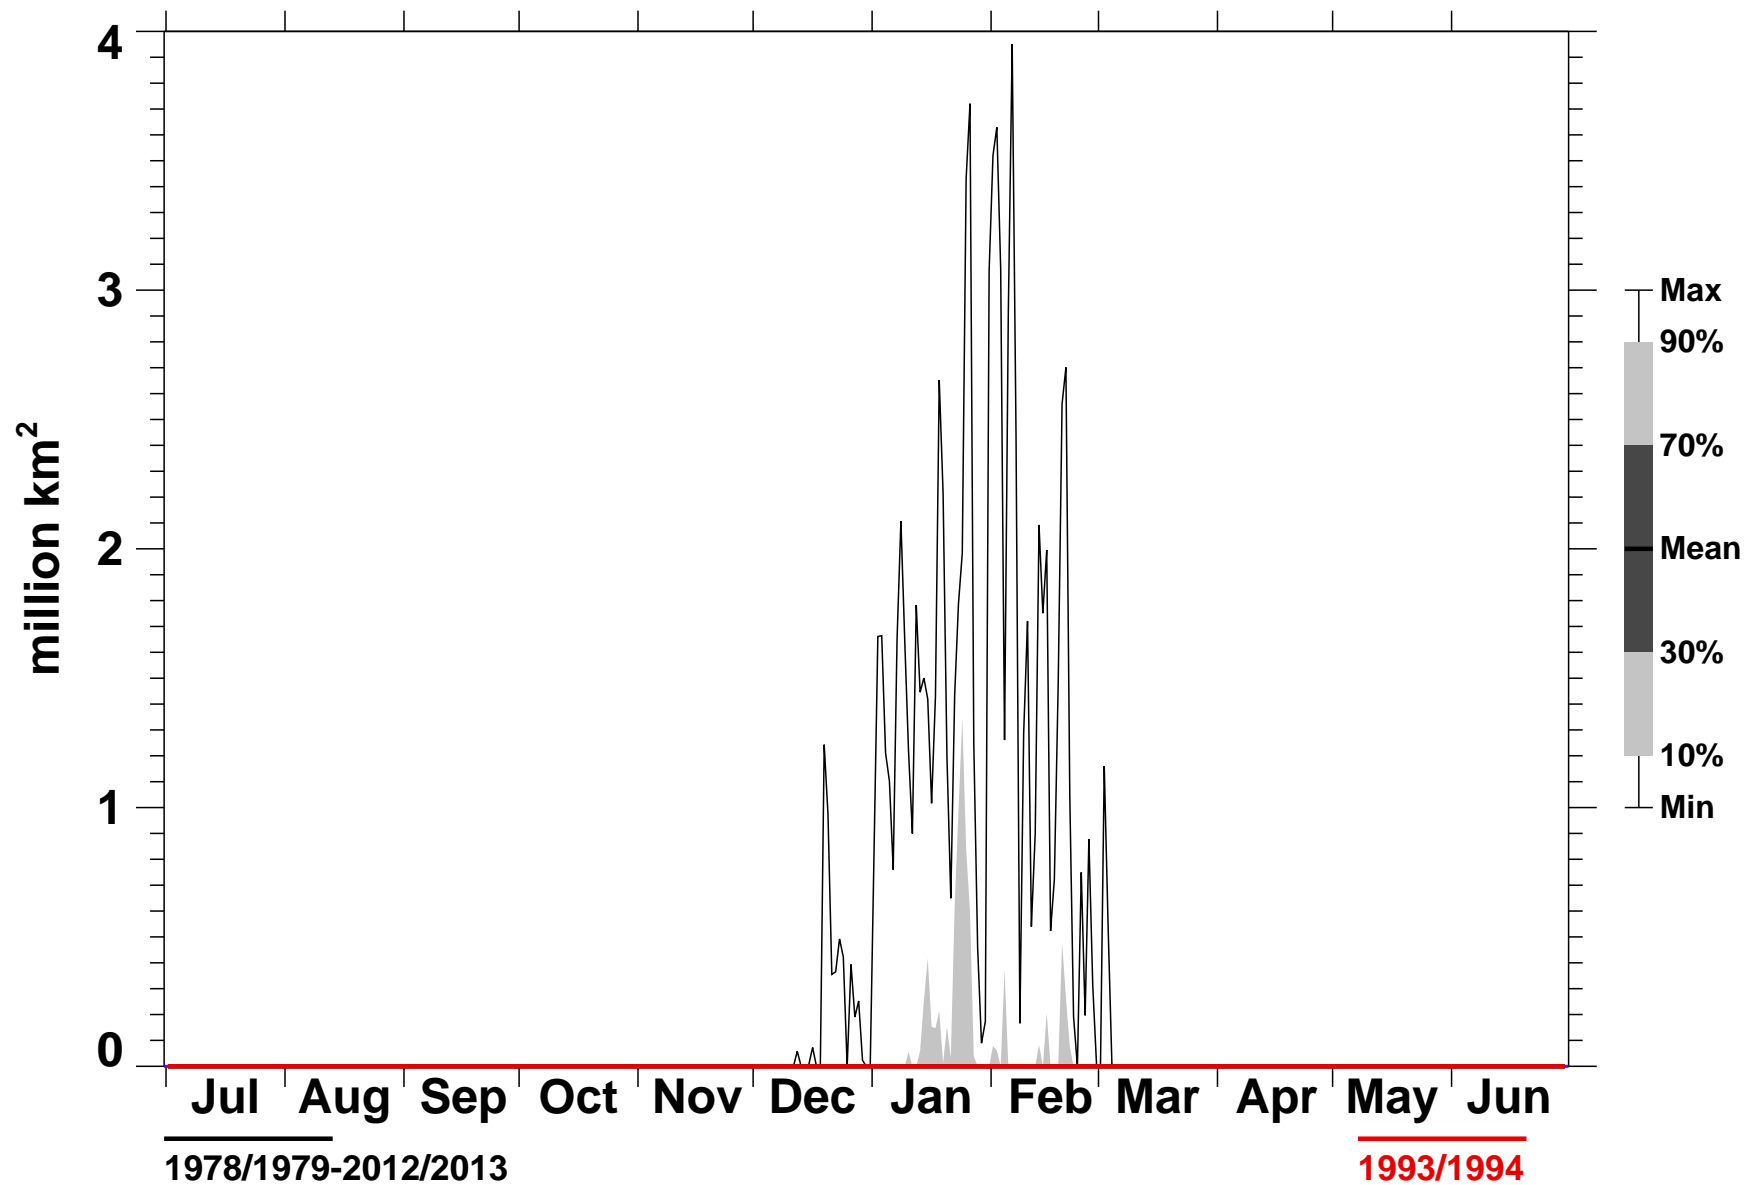

# NH PSC Ice Area 460 K MERRA

1978/1979-2012/2013

1993/1994